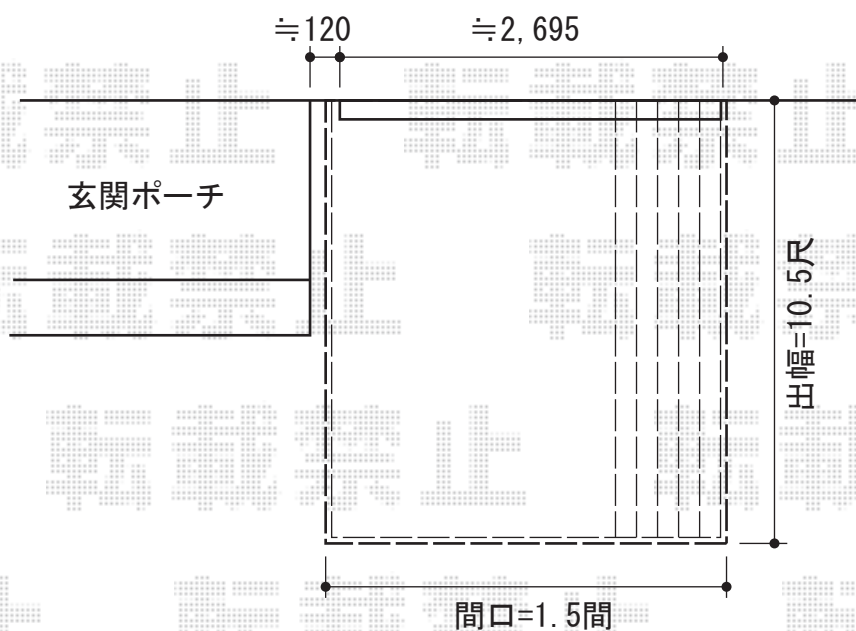

リウッドデッキII 単体

YKK AP リウッドデッキII 単体

間口=標準1.5間 (2,784mm)

出幅=10.5尺 (3,215mm)

色：床板/レッドブラウン 束柱/カームブラック

床板：縦貼り

束柱：KSタイプ(400~500mm)

現場状況や作図制限により概略図の内容と多少の違いが生じることがございます。
施工時は、現場優先とさせていただきますので、お立会い頂き、
最終のご指示のほど、何卒、宜しくお願い致します。