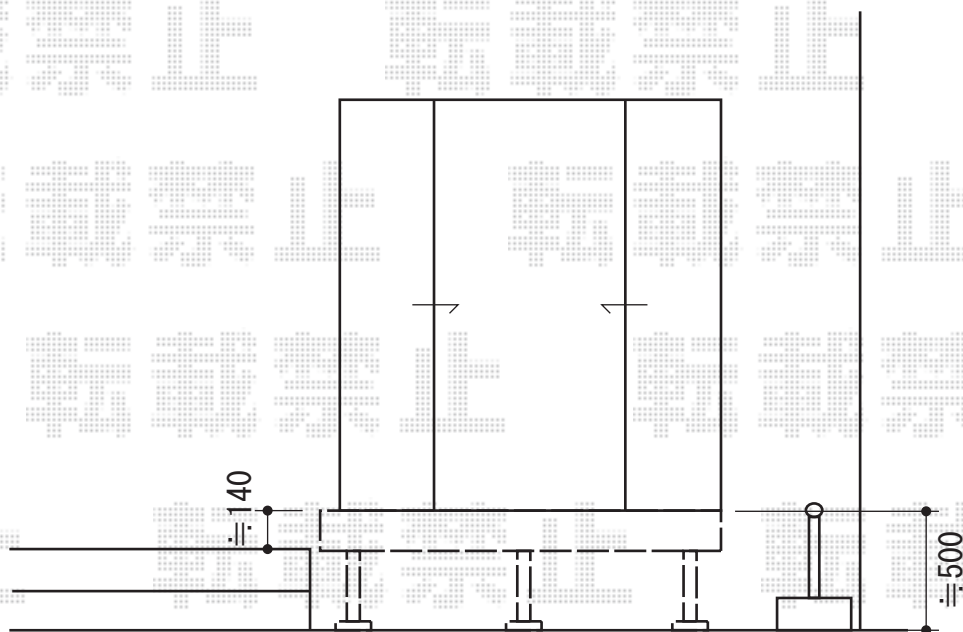

リウッドデッキII 単体

YKK AP リウッドデッキII 単体

間口=標準1.5間 (2,784mm)

出幅=10.5尺 (3,215mm)

色：床板/レッドブラウン 束柱/カームブラック

床板：縦貼り

束柱：KSタイプ(400~500mm)

現場状況や作図制限により概略図の内容と多少の違いが生じることがございます。
施工時は、現場優先とさせていただきますので、お立会い頂き、
最終のご指示のほど、何卒、宜しくお願い致します。