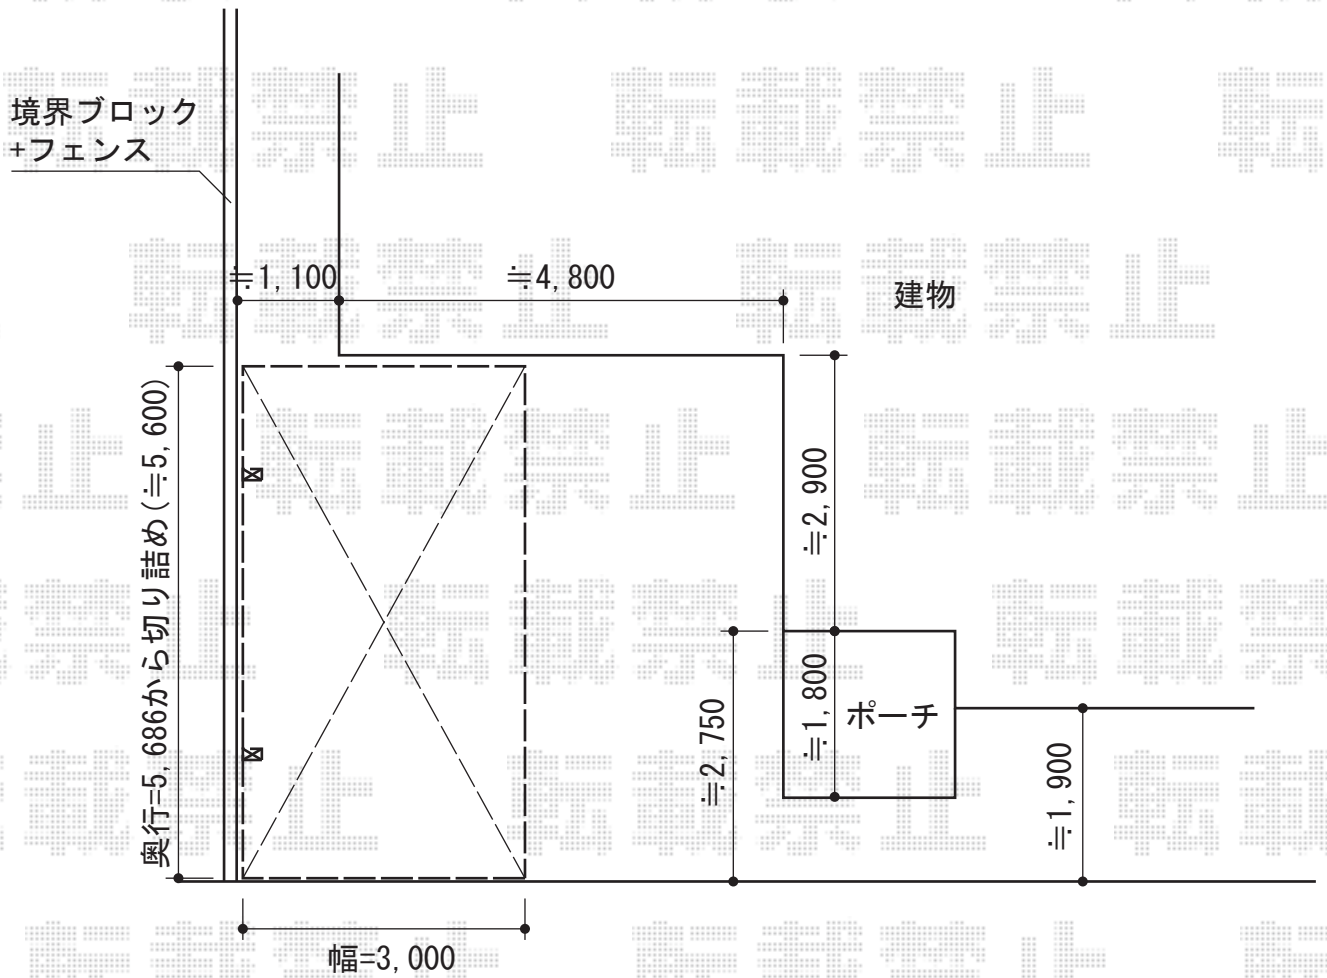

カーブポートシグマIII 積雪～30cm対応

トステム カーブポートシグマIII 積雪～30cm対応
幅=3,000mm
奥行=5,686mm
色：オータムブラウン
屋根材：ポリカーボネート（ブラウン）
柱仕様：ロング柱28仕様（有効高 約2,800mm）

現場状況や作図制限により概略図の内容と多少の違いが生じることがございます。
施工時は、現場優先とさせて頂きたく思いますので、お立会い頂き、
最終のご指示のほど、何卒、宜しくお願い致します。