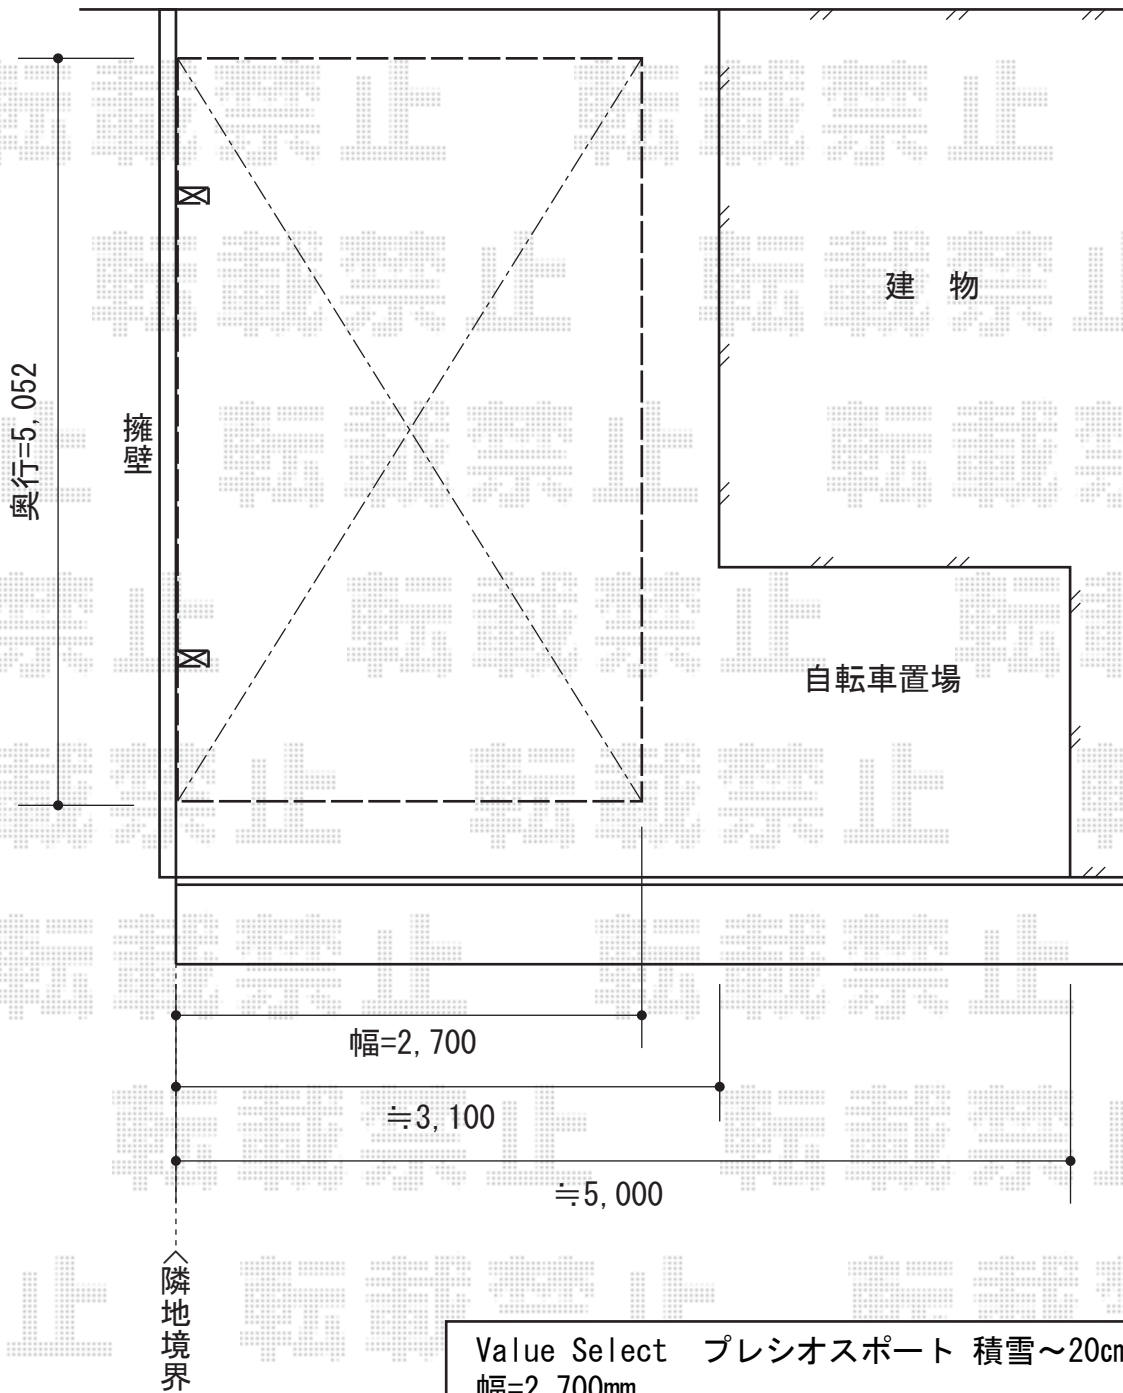

プレシオスポート 積雪~20cm対応

Value Select プレシオスポート 積雪~20cm対応
幅=2,700mm
奥行=5,052mm
色：ノーブルステン
屋根材：ポリカーボネート（スカイブルー）
柱仕様：ハイルーフ仕様（有効高 約2,250. mm）

現場状況や作図制限により概略図の内容と多少の違いが生じることがございます。
施工時は、現場優先とさせていただきますので、お立会い頂き、
最終のご指示のほど、何卒、宜しくお願い致します。