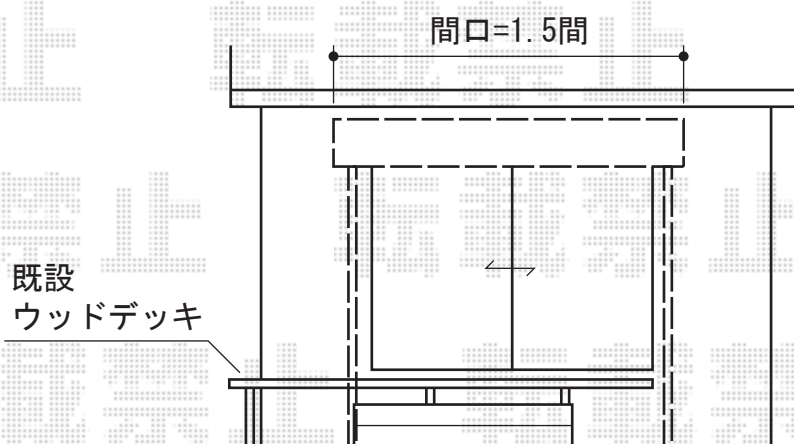

トステム パワーアルファ F型 テラスタイプ 単体 積雪～30cm対応
 間口=関東間1.5間 (柱芯々1,755mm 屋根幅3,080mm)
 出幅=5尺 (1,485mm)
 色：シャイングレー
 屋根材：ポリカーボネート (クリアマット/すりガラス調)
 柱仕様：ロング柱/柱位置固定タイプ (柱2本)
 施工方法：下止め

現場状況や作図制限により概略図の内容と多少の違いが生じることがございます。
 施工時は、現場優先とさせて頂きたく思いますので、お立会い頂き、
 最終のご指示のほど、何卒、宜しくお願い致します。