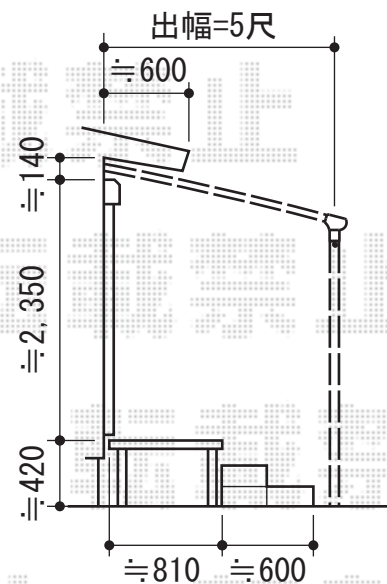

トステム パワーアルファ F型 テラスタイプ 単体 積雪～30cm対応
 間口=関東間1.5間 (柱芯々1,755mm 屋根幅3,080mm)
 出幅=5尺 (1,485mm)
 色：シャイングレー
 屋根材：ポリカーボネート (クリアマット/すりガラス調)
 柱仕様：ロング柱/柱位置固定タイプ (柱2本)
 施工方法：下止め

現場状況や作図制限により概略図の内容と多少の違いが生じることがございます。
 施工時は、現場優先とさせて頂きたく思いますので、お立会い頂き、
 最終のご指示のほど、何卒、宜しくお願い致します。