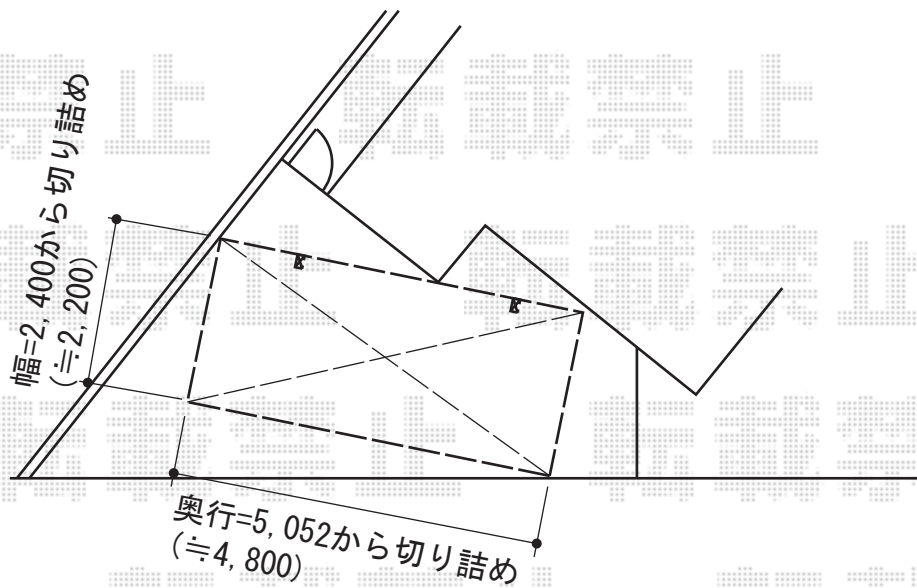

プレシオスポーツ 積雪～20cm対応

Value Select プレシオスポーツ 積雪～20cm対応
幅=2,400mm
奥行=5,052mm
色：チャコールブラック
屋根材：ポリカーボネート（スカイブルー）
柱仕様：ハイルーフ仕様（有効高 約2,250mm）

現場状況や作図制限により概略図の内容と多少の違いが生じることがございます。
施工時は、現場優先とさせて頂きたく思いますので、お立会い頂き、
最終のご指示のほど、何卒、宜しくお願い致します。