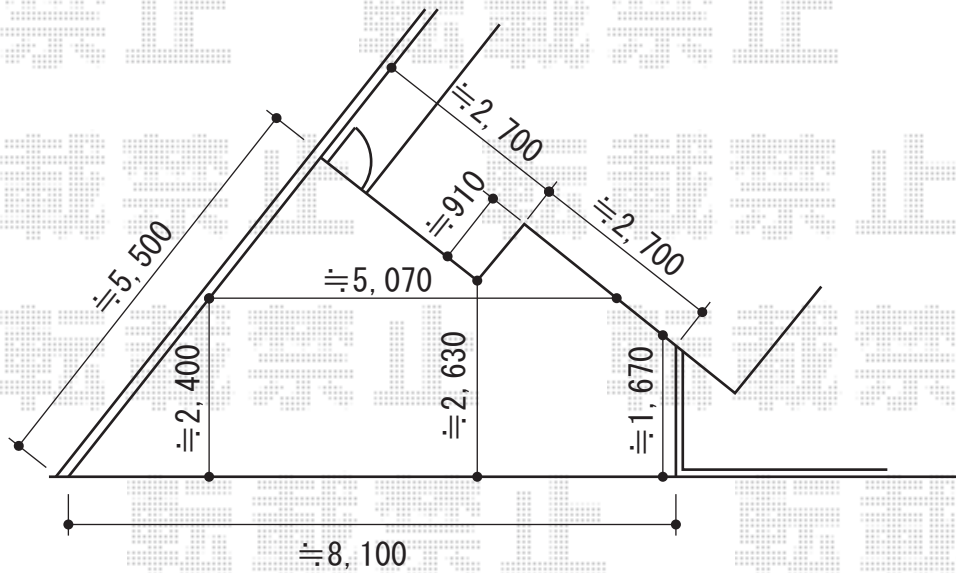

プレシオスポーツ 積雪～20cm対応

Value Select プレシオスポーツ 積雪～20cm対応
幅=2,400mm
奥行=5,052mm
色：チャコールブラック
屋根材：ポリカーボネート（スカイブルー）
柱仕様：ハイルーフ仕様（有効高 約2,250mm）

現場状況や作図制限により概略図の内容と多少の違いが生じることがございます。
施工時は、現場優先とさせて頂きたく思いますので、お立会い頂き、
最終のご指示のほど、何卒、宜しくお願い致します。