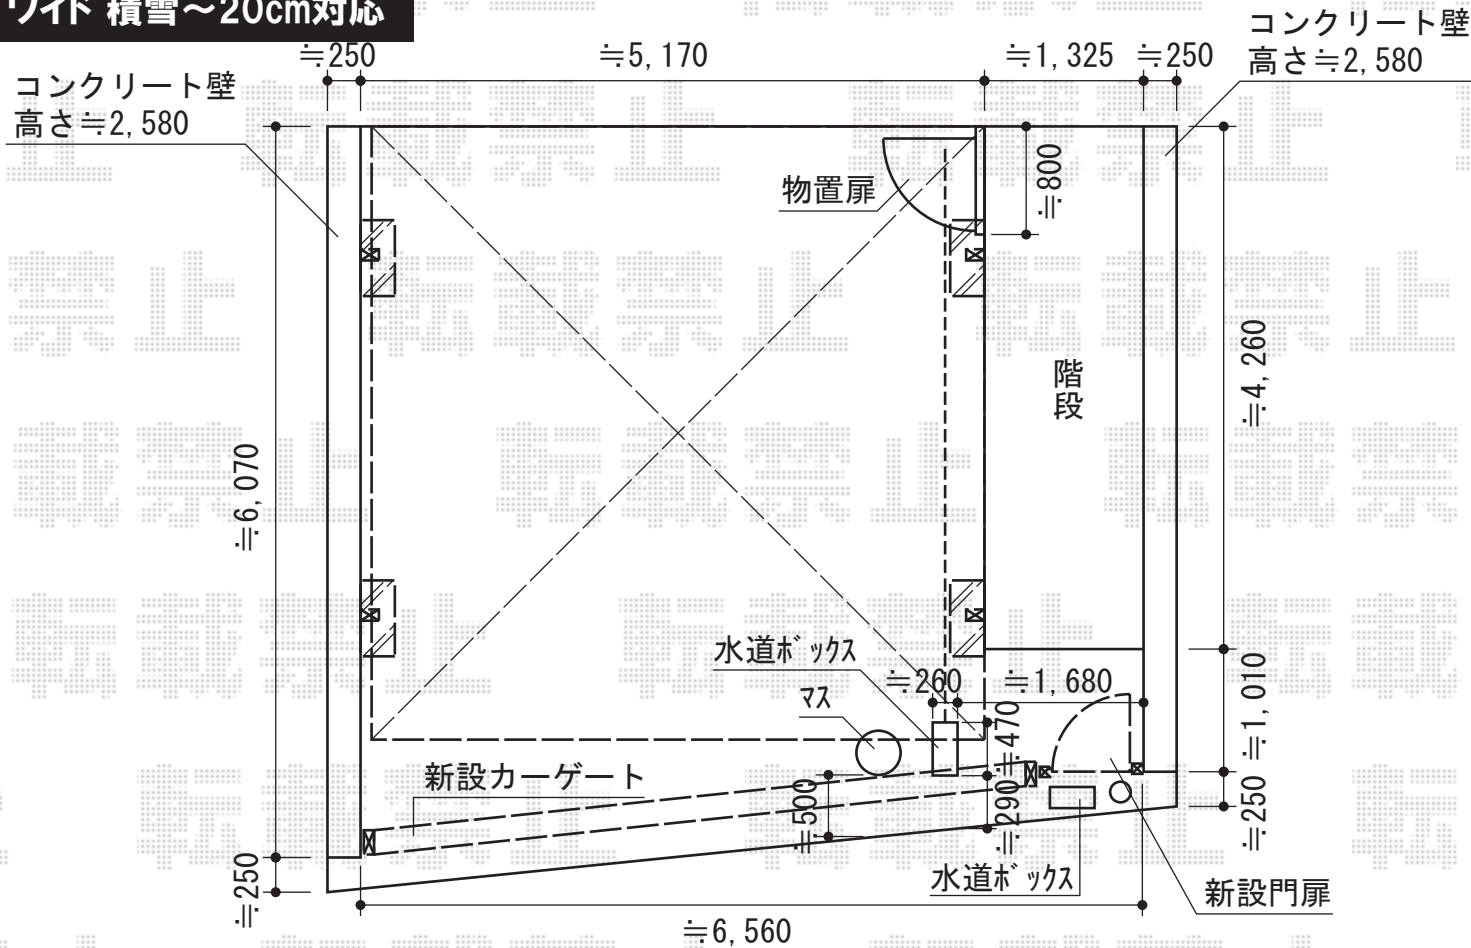

キューブポートプラス ワイド 積雪～20cm対応

TOEX キューブポートプラス ワイド 積雪～20cm対応
 幅=5,407mm
 奥行=5,006mm
 色：アイボリーホワイト
 屋根材：熱線吸収ポリカーボネート（クリアブルー・すりガラス調）
 柱仕様：標準柱仕様（有効高 約2,209mm）

現場状況や作図制限により概略図の内容と多少の違いが生じることがございます。
 施工時は、現場優先とさせて頂きたく思いますので、お立会い頂き、
 最終のご指示のほど、何卒、宜しくお願い致します。