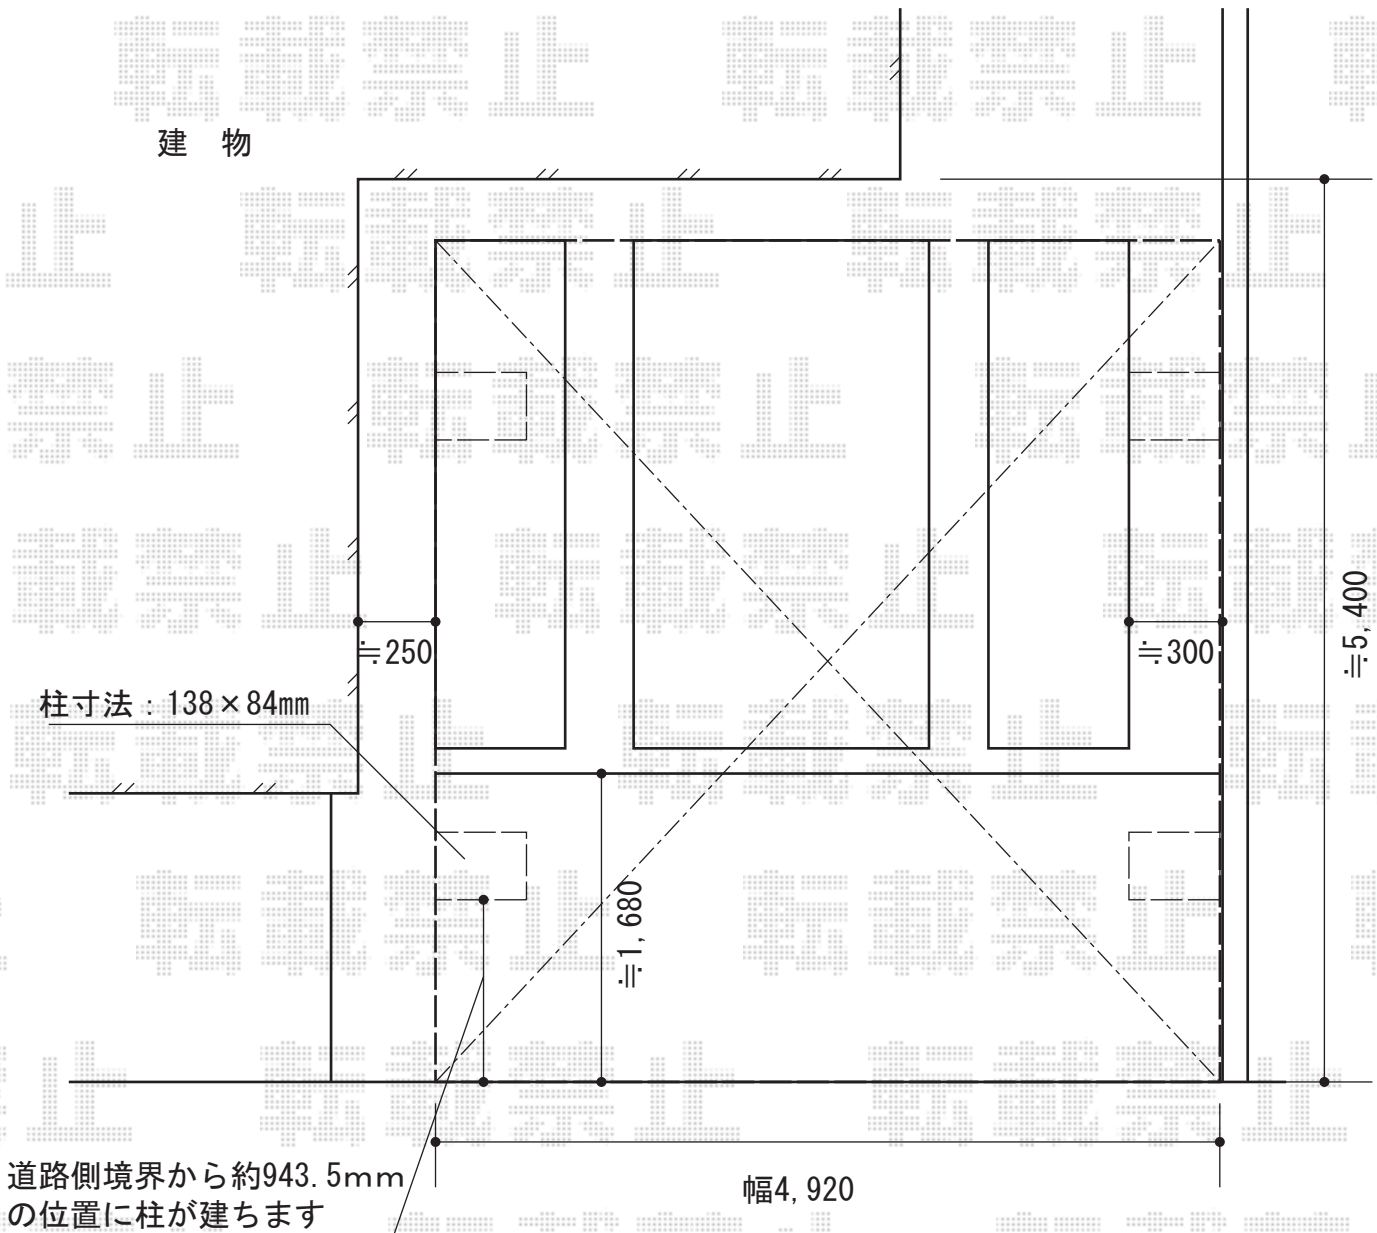

エクスルーフ ワイド 積雪～30cm対応

トステム エクスルーフ ワイド 積雪～30cm対応
幅=4,920mm
奥行=4,971mm
色：シャイングレー
屋根材：ガリレポリカ（クリアマット/すりガラス調）
柱仕様：ロング柱24仕様（有効高 約2,403mm）

現場状況や作図制限により概略図の内容と多少の違いが生じることがございます。
施工時は、現場優先とさせて頂きたく思いますので、お立会い頂き、
最終のご指示のほど、何卒、宜しくお願い致します。