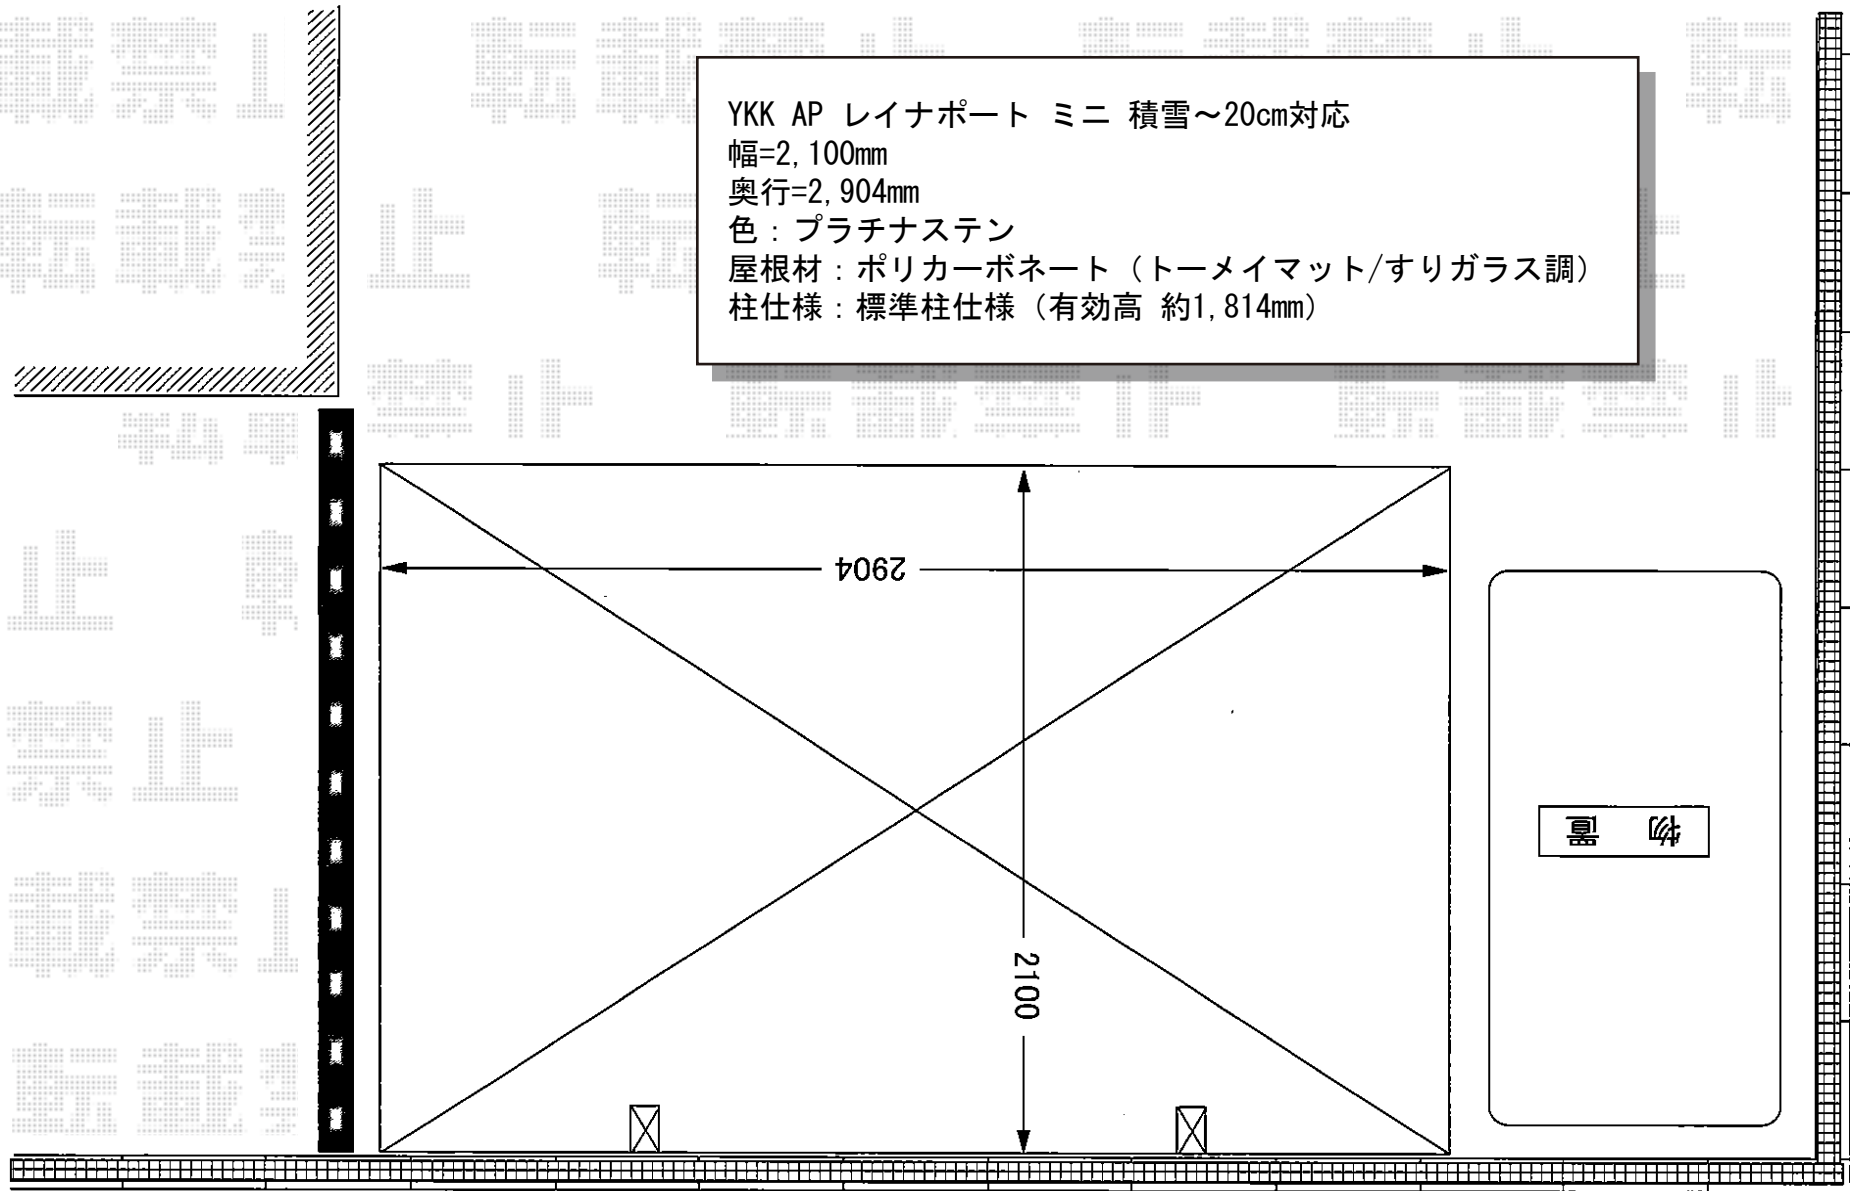

レイナポート ミニ 積雪~20cm対応

YKK AP レイナポート ミニ 積雪~20cm対応

幅=2,100mm

奥行=2,904mm

色：プラチナステン

屋根材：ポリカーボネート（トーマイマット/すりガラス調）

柱仕様：標準柱仕様（有効高 約1,814mm）

現場状況や作図制限により概略図の内容と多少の違いが生じることがございます。
施工時は、現場優先とさせて頂きたく思いますので、お立会い頂き、
最終のご指示のほど、何卒、宜しくお願い致します。