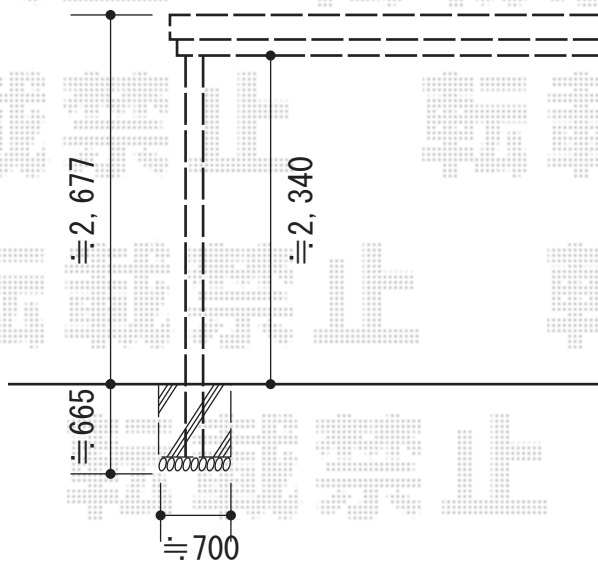

レオンポートneo 3台用 積雪~50cm対応

YKK AP レオンポートneo 3台用 積雪~50cm対応

幅=7,911mm

奥行=5,456mm

色：ブラウン

屋根材：スチール折板（ペフ無）

柱仕様：角柱4本/横材無し/標準柱仕様（有効高 約2,340mm）

現場状況や作図制限により概略図の内容と多少の違いが生じることがございます。  
施工時は、現場優先とさせて頂きたく思いますので、お立会い頂き、  
最終のご指示のほど、何卒、宜しくお願い致します。