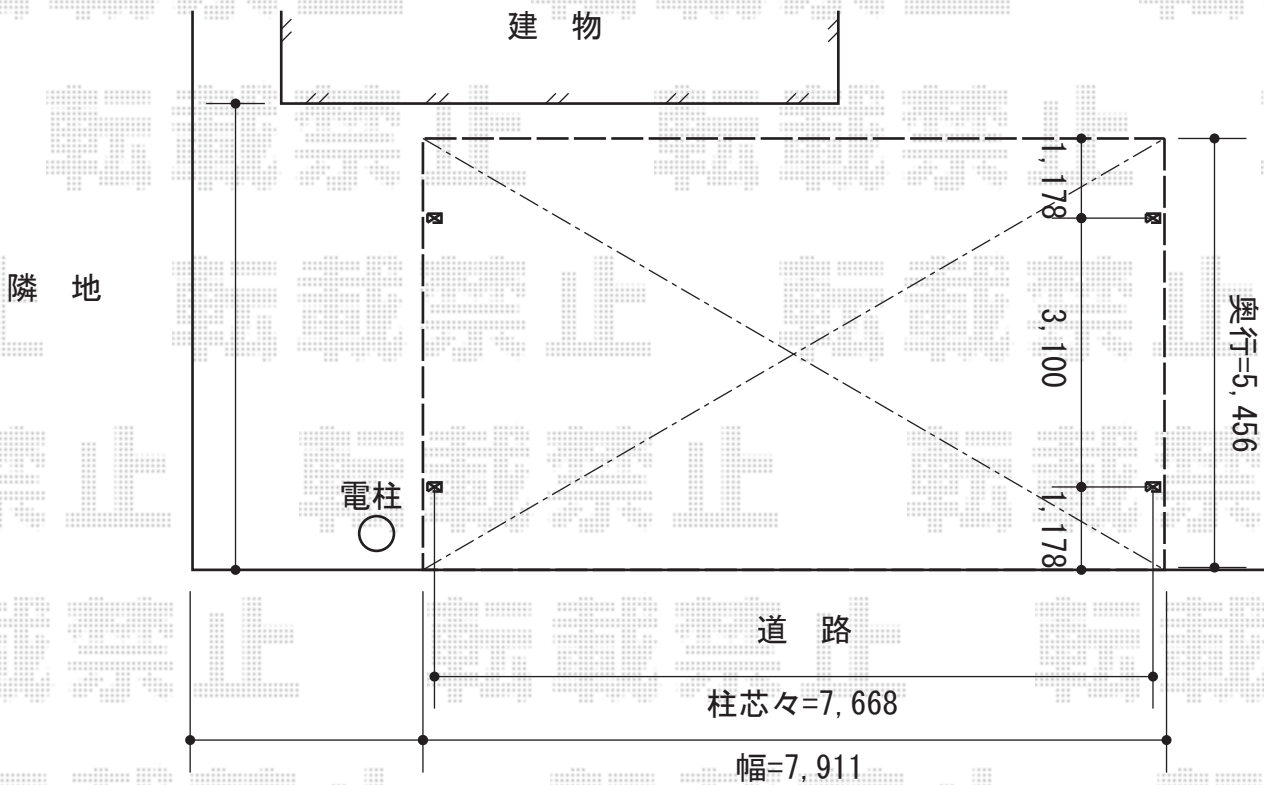

レオンポートneo 3台用 積雪~50cm対応

YKK AP レオンポートneo 3台用 積雪~50cm対応

幅=7,911mm

奥行=5,456mm

色：ブラウン

屋根材：スチール折板（ペフ無）

柱仕様：角柱4本/横材無し/標準柱仕様（有効高 約2,340mm）

現場状況や作図制限により概略図の内容と多少の違いが生じることがございます。  
施工時は、現場優先とさせて頂きたく思いますので、お立会い頂き、  
最終のご指示のほど、何卒、宜しくお願い致します。