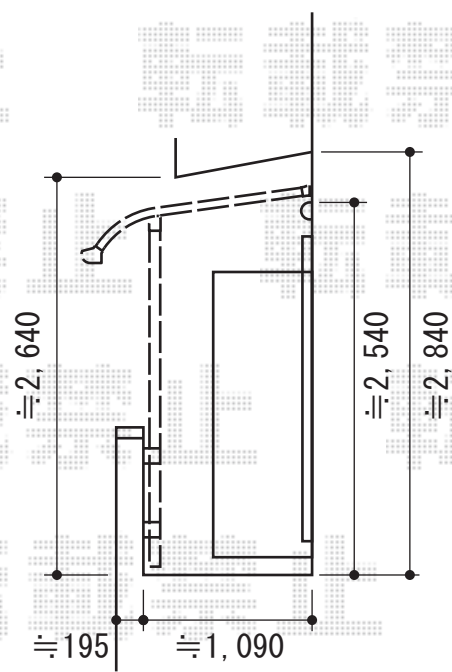

ヴェクターテラス R型 屋根タイプ 積雪～20cm対応

YKK AP ヴェクターテラス R型 屋根タイプ 積雪～20cm対応
 間口=関東間2.0間 (柱芯々3,358mm 屋根幅3,670mm)
 出幅=5尺 (1,470mm)
 色: ホワイト
 屋根材: ポリカーボネート (トーマイマット/すりガラス調)
 柱仕様: 柱奥行移動タイプ (柱2本)
 施工方法: 下止め
 部材: 躯体式バルコニー用部品箱 (中間用) ×2
 オプション: 吊り下げ物干し 標準 2本入