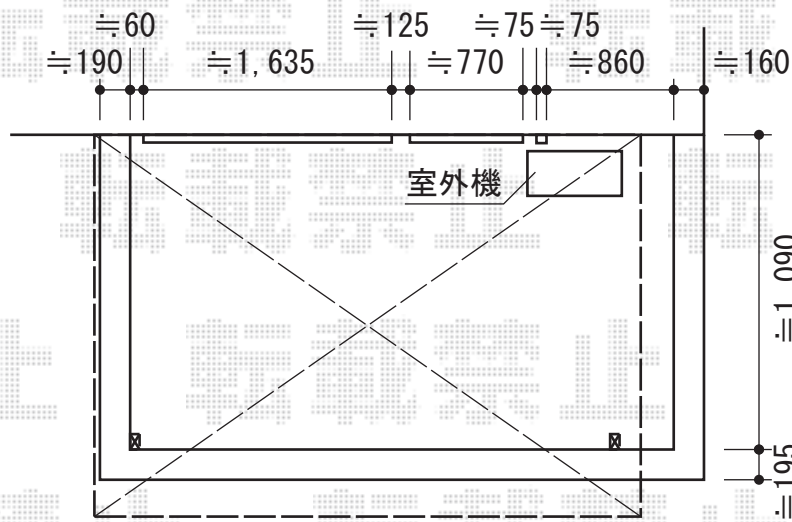

ヴェクターテラス R型 屋根タイプ 積雪～20cm対応

YKK AP ヴェクターテラス R型 屋根タイプ 積雪～20cm対応
 間口=関東間2.0間 (柱芯々3,358mm 屋根幅3,670mm)
 出幅=5尺 (1,470mm)
 色: ホワイト
 屋根材: ポリカーボネート (トーマイマット/すりガラス調)
 柱仕様: 柱奥行移動タイプ (柱2本)
 施工方法: 下止め
 部材: 躯体式バルコニー用部品箱 (中間用) ×2
 オプション: 吊り下げ物干し 標準 2本入

現場状況や作図制限により概略図の内容と多少の違いが生じることがございます。
 施工時は、現場優先とさせて頂きたく思いますので、お立会い頂き、
 最終のご指示のほど、何卒、宜しくお願い致します。

EX-SHOP
[HTTP://WWW.EX-SHOP.NET](http://www.ex-shop.net)

担当: 岡本

全ての著作権は、エクスショップに帰属します。当社とのお取引目的外の使用・複製・転載禁止となっております。