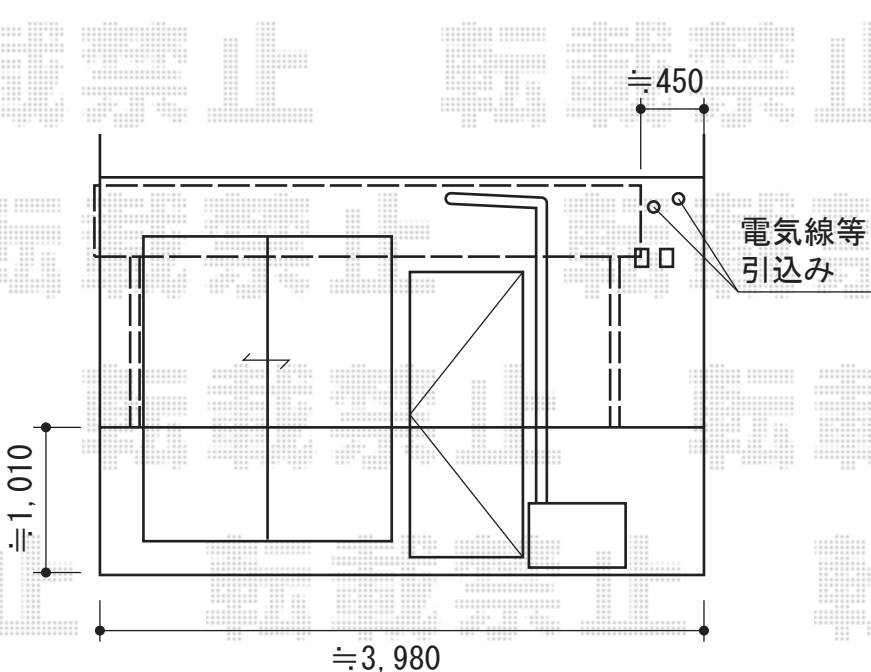

ヴェクターテラス R型 屋根タイプ 積雪～20cm対応

YKK AP ヴェクターテラス R型 屋根タイプ 積雪～20cm対応
 間口=関東間2.0間 (柱芯々3,358mm 屋根幅3,670mm)
 出幅=5尺 (1,470mm)
 色: ホワイト
 屋根材: ポリカーボネート (トーマイマット/すりガラス調)
 柱仕様: 柱奥行移動タイプ (柱2本)
 施工方法: 下止め
 部材: 躯体式バルコニー用部品箱 (中間用) ×2
 オプション: 吊り下げ物干し 標準 2本入