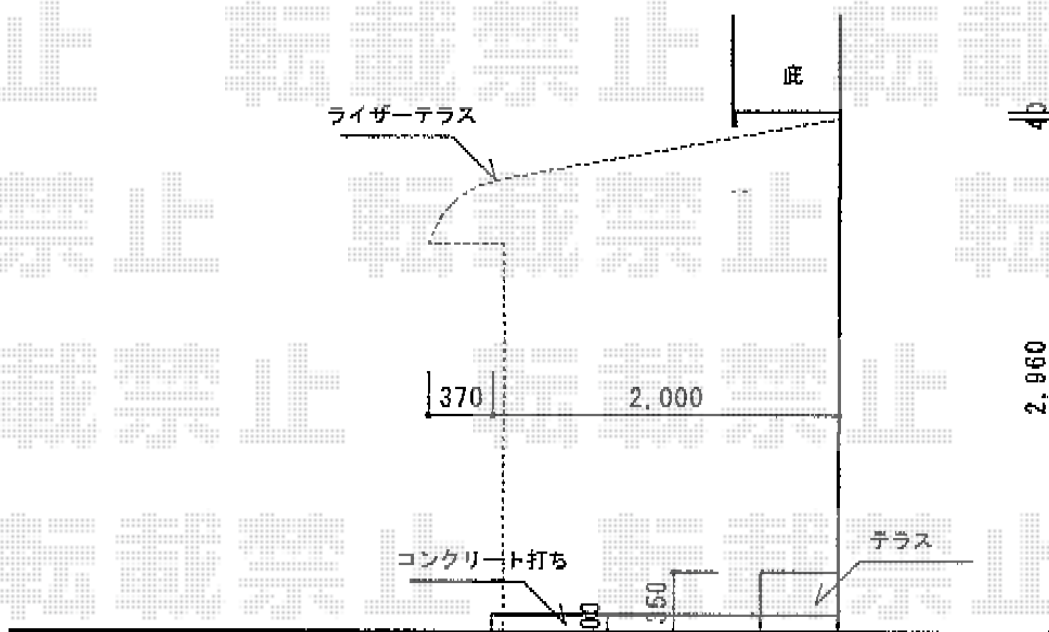

ライザーテラスII R型 1500 テラスタイプ 単体 積雪～50cm対応

トステム ライザーテラスII R型 1500

テラスタイプ 単体 積雪～50cm対応

間口=関東間2.0間 (柱芯々3,440mm 屋根幅3,660mm)

出幅=8尺 (2,385mm)

色：シャイングレー

屋根材：熱線吸収アクアポリカーボネート (ライトブルー)

柱仕様：柱奥行移動タイプ (柱2本)

施工方法：上止め

トステム 吊下げ物干し 標準 標準タイプ 2本入り

色：シャイングレー

現場状況や作図制限により概略図の内容と多少の違いが生じることがございます。
 施工時は、現場優先とさせて頂きたく思いますので、お立会い頂き、
 最終のご指示のほど、何卒、宜しくお願い致します。

EX-SHOP
[HTTP://WWW.EX-SHOP.NET](http://www.ex-shop.net)

担当：小林