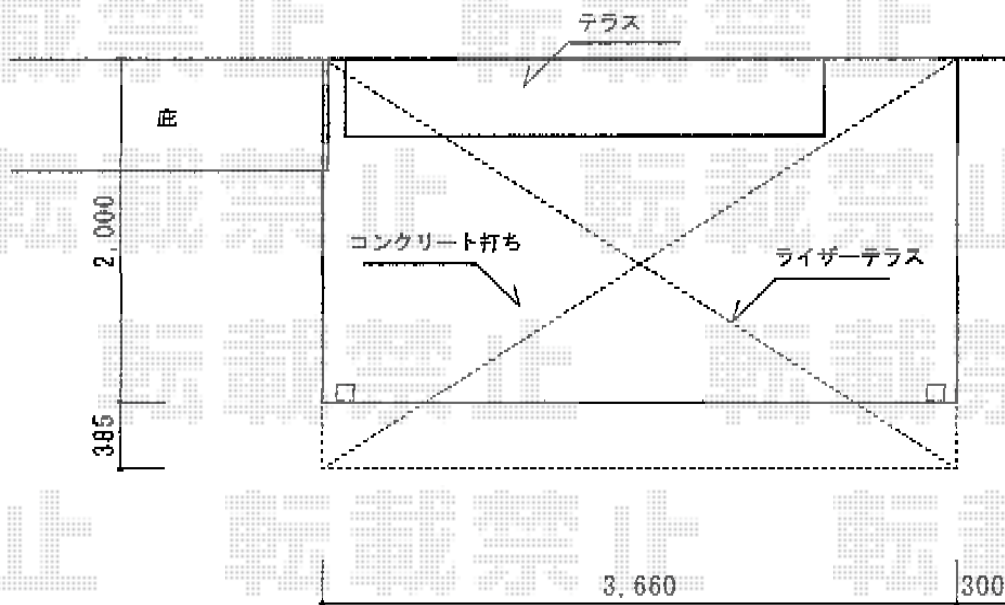

ライザーテラスII R型 1500 テラスタイプ 単体 積雪～50cm対応

トステム ライザーテラスII R型 1500

テラスタイプ 単体 積雪～50cm対応

間口=関東間2.0間 (柱芯々3,440mm 屋根幅3,660mm)

出幅=8尺 (2,385mm)

色：シャイングレー

屋根材：熱線吸収アクアポリカーボネート (ライトブルー)

柱仕様：柱奥行移動タイプ (柱2本)

施工方法：上止め

トステム 吊下げ物干し 標準 標準タイプ 2本入り

色：シャイングレー

現場状況や作図制限により概略図の内容と多少の違いが生じることがございます。
 施工時は、現場優先とさせて頂きたく思いますので、お立会い頂き、
 最終のご指示のほど、何卒、宜しくお願い致します。

EX-SHOP
[HTTP://WWW.EX-SHOP.NET](http://www.ex-shop.net)

担当：小林