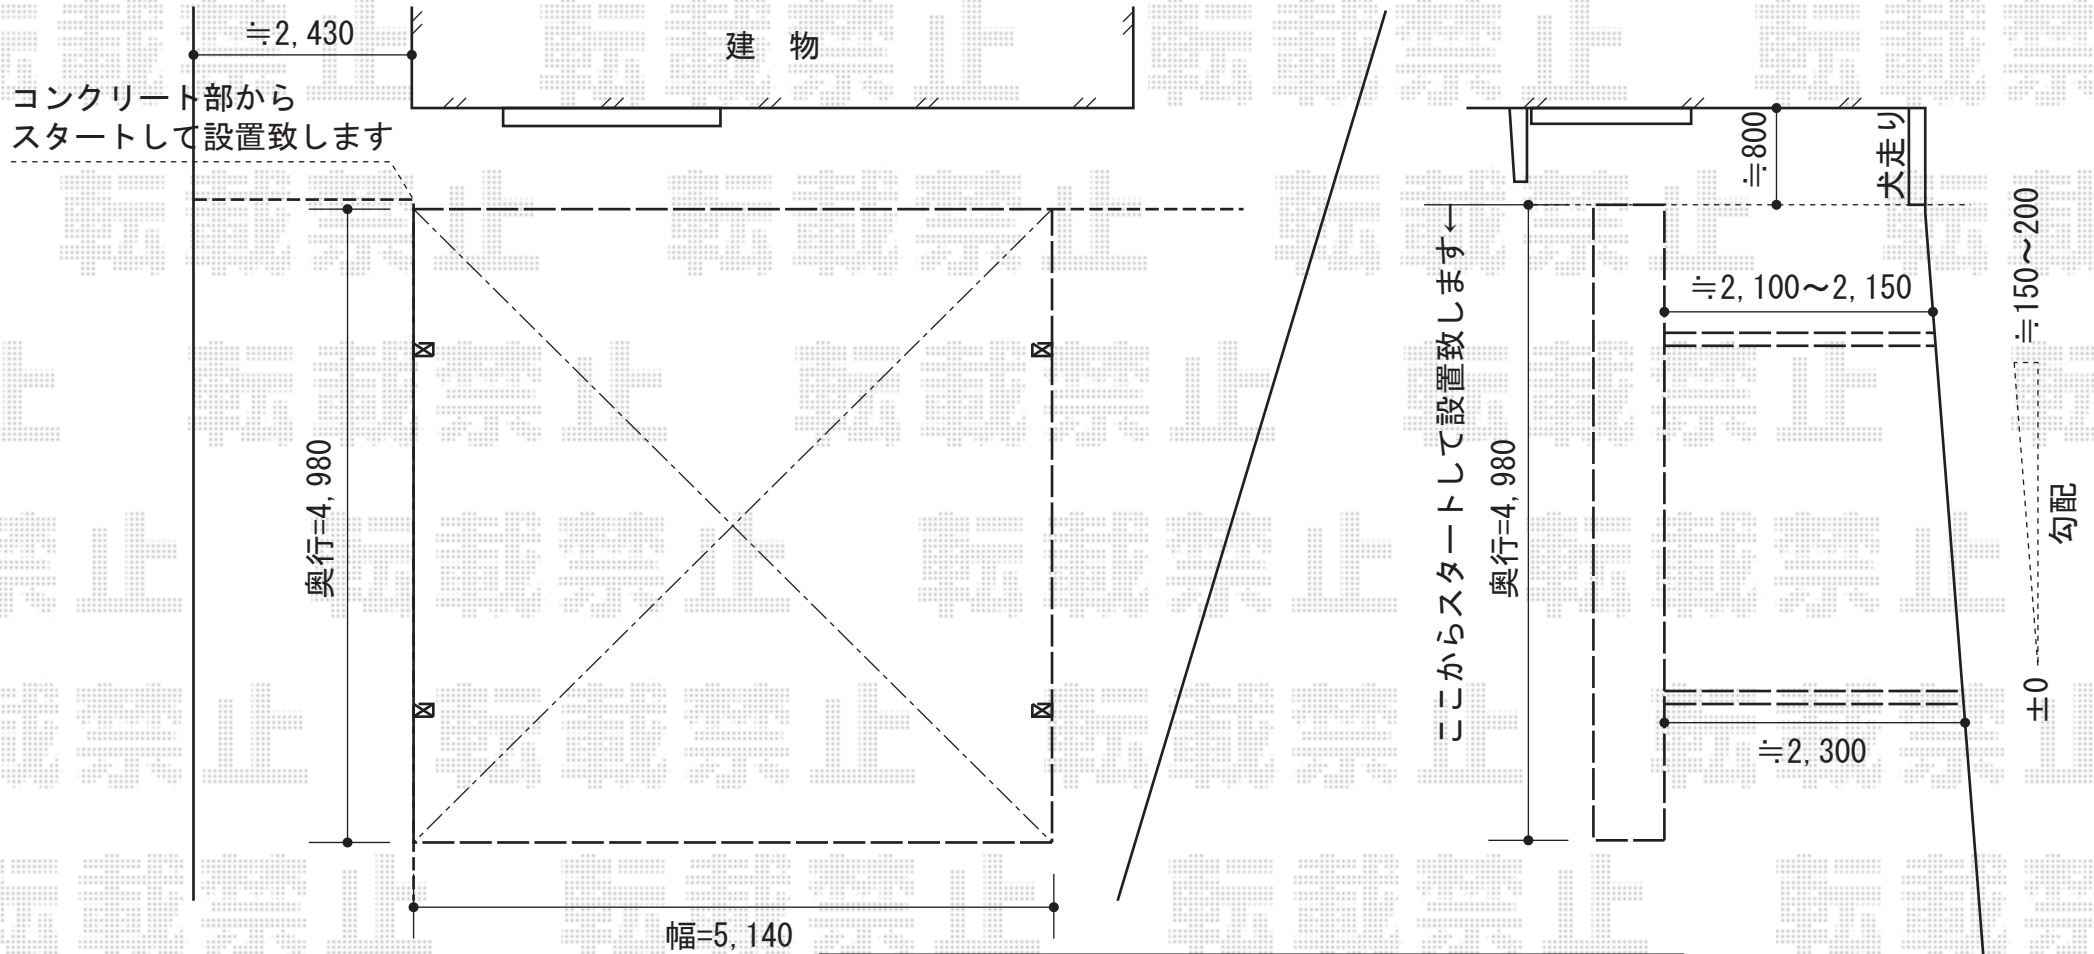

カーブポートシグマIII ワイド 積雪～30cm対応

トステム カーブポートシグマIII ワイド 積雪～30cm対応
 幅=5,140mm
 奥行=4,980mm
 色：ブロンズ
 屋根材：①熱線吸収ポリカーボネート（ライトブルーマット調）
 ②ポリカーボネート（クリアマット/すりガラス調）
 柱仕様：ロング柱23仕様（有効高 約2,300mm）

現場状況や作図制限により概略図の内容と多少の違いが生じることがございます。
 施工時は、現場優先とさせて頂きたく思いますので、お立会い頂き、
 最終のご指示のほど、何卒、宜しくお願い致します。