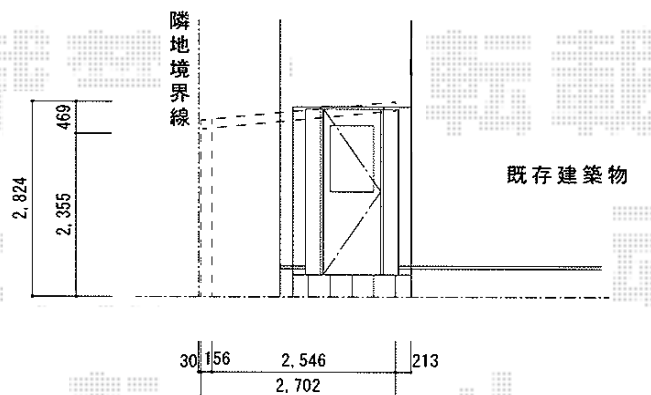

レイナキャップポート 積雪～20cm対応

YKK AP レイナキャップポート 積雪～20cm対応
 幅=2,702mm
 幅=5,768mm
 色：ホワイト
 屋根材：ポリカーボネート（トーマイマット/すりガラス調）
 柱仕様：ハイルーフ仕様（有効高 約2,355mm）

現場状況や作図制限により概略図の内容と多少の違いが生じることがございます。
 施工時は、現場優先とさせて頂きたく思いますので、お立会い頂き、
 最終のご指示のほど、何卒、宜しくお願い致します。