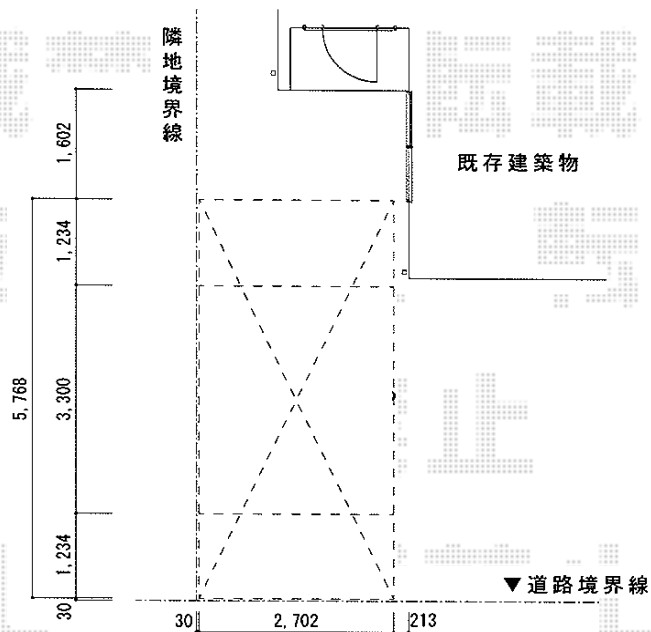

レイナキャップポート 積雪～20cm対応

YKK AP レイナキャップポート 積雪～20cm対応
 幅=2,702mm
 幅=5,768mm
 色：ホワイト
 屋根材：ポリカーボネート（トーマイマット/すりガラス調）
 柱仕様：ハイルーフ仕様（有効高 約2,355mm）

現場状況や作図制限により概略図の内容と多少の違いが生じることがございます。
 施工時は、現場優先とさせて頂きたく思いますので、お立会い頂き、
 最終のご指示のほど、何卒、宜しくお願い致します。