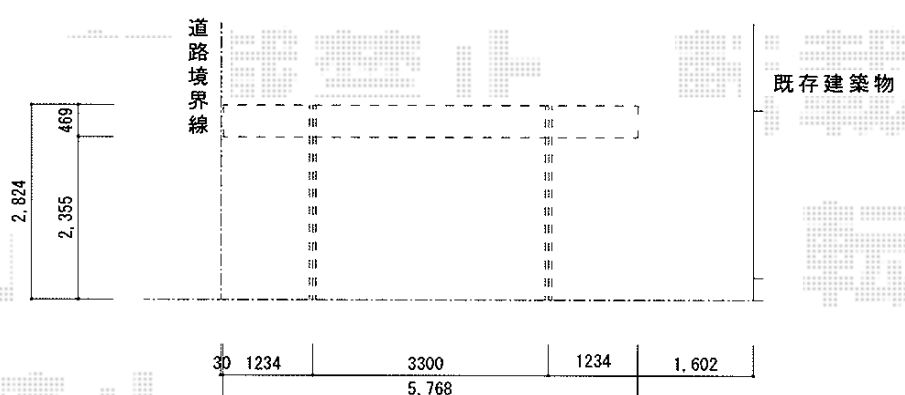

レイナキャップポート 積雪～20cm対応

YKK AP レイナキャップポート 積雪～20cm対応
 幅=2,702mm
 幅=5,768mm
 色：ホワイト
 屋根材：ポリカーボネート（トーマイマット/すりガラス調）
 柱仕様：ハイルーフ仕様（有効高 約2,355mm）

現場状況や作図制限により概略図の内容と多少の違いが生じることがございます。
 施工時は、現場優先とさせて頂きたく思いますので、お立会い頂き、
 最終のご指示のほど、何卒、宜しくお願い致します。