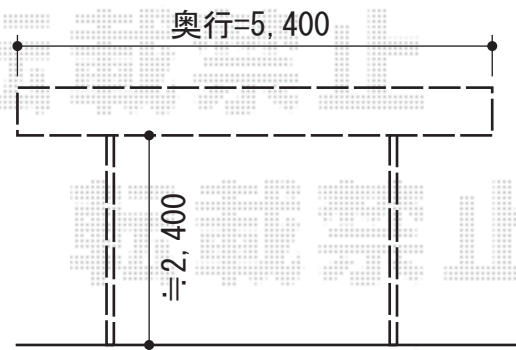

レイナポート 積雪～20cm対応

YKK AP レイナポート 積雪～20cm対応
幅=3,000mm
奥行=5,400mm
色：プラチナステン
屋根材：熱線遮断ポリカーボネート
（アースブルーマット調）
柱仕様：ハイルーフ仕様（有効高 約2,355mm）

現場状況や作図制限により概略図の内容と多少の違いが生じることがございます。
施工時は、現場優先とさせていただきますので、お立会い頂き、
最終のご指示のほど、何卒、宜しくお願い致します。