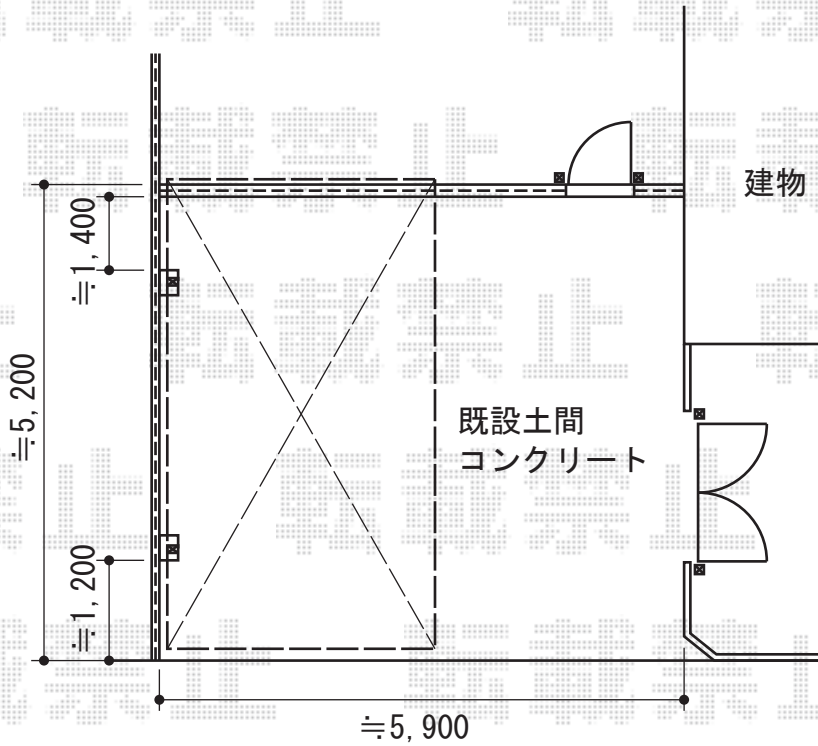

レイナポート 積雪～20cm対応

YKK AP レイナポート 積雪～20cm対応
幅=3,000mm
奥行=5,400mm
色：プラチナステン
屋根材：熱線遮断ポリカーボネート
（アースブルーマット調）
柱仕様：ハイルーフ仕様（有効高 約2,355mm）

現場状況や作図制限により概略図の内容と多少の違いが生じることがございます。
施工時は、現場優先とさせていただきますので、お立会い頂き、
最終のご指示のほど、何卒、宜しくお願い致します。