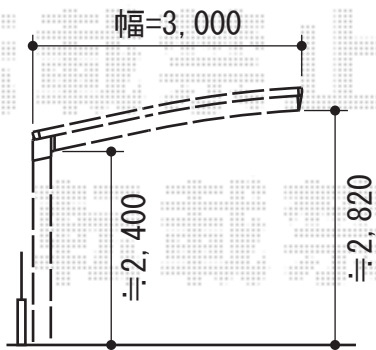

レイナポート 積雪～20cm対応

YKK AP レイナポート 積雪～20cm対応
幅=3,000mm
奥行=5,400mm
色：プラチナステン
屋根材：熱線遮断ポリカーボネート
（アースブルーマット調）
柱仕様：ハイルーフ仕様（有効高 約2,355mm）

現場状況や作図制限により概略図の内容と多少の違いが生じることがございます。
施工時は、現場優先とさせていただきますので、お立会い頂き、
最終のご指示のほど、何卒、宜しくお願い致します。