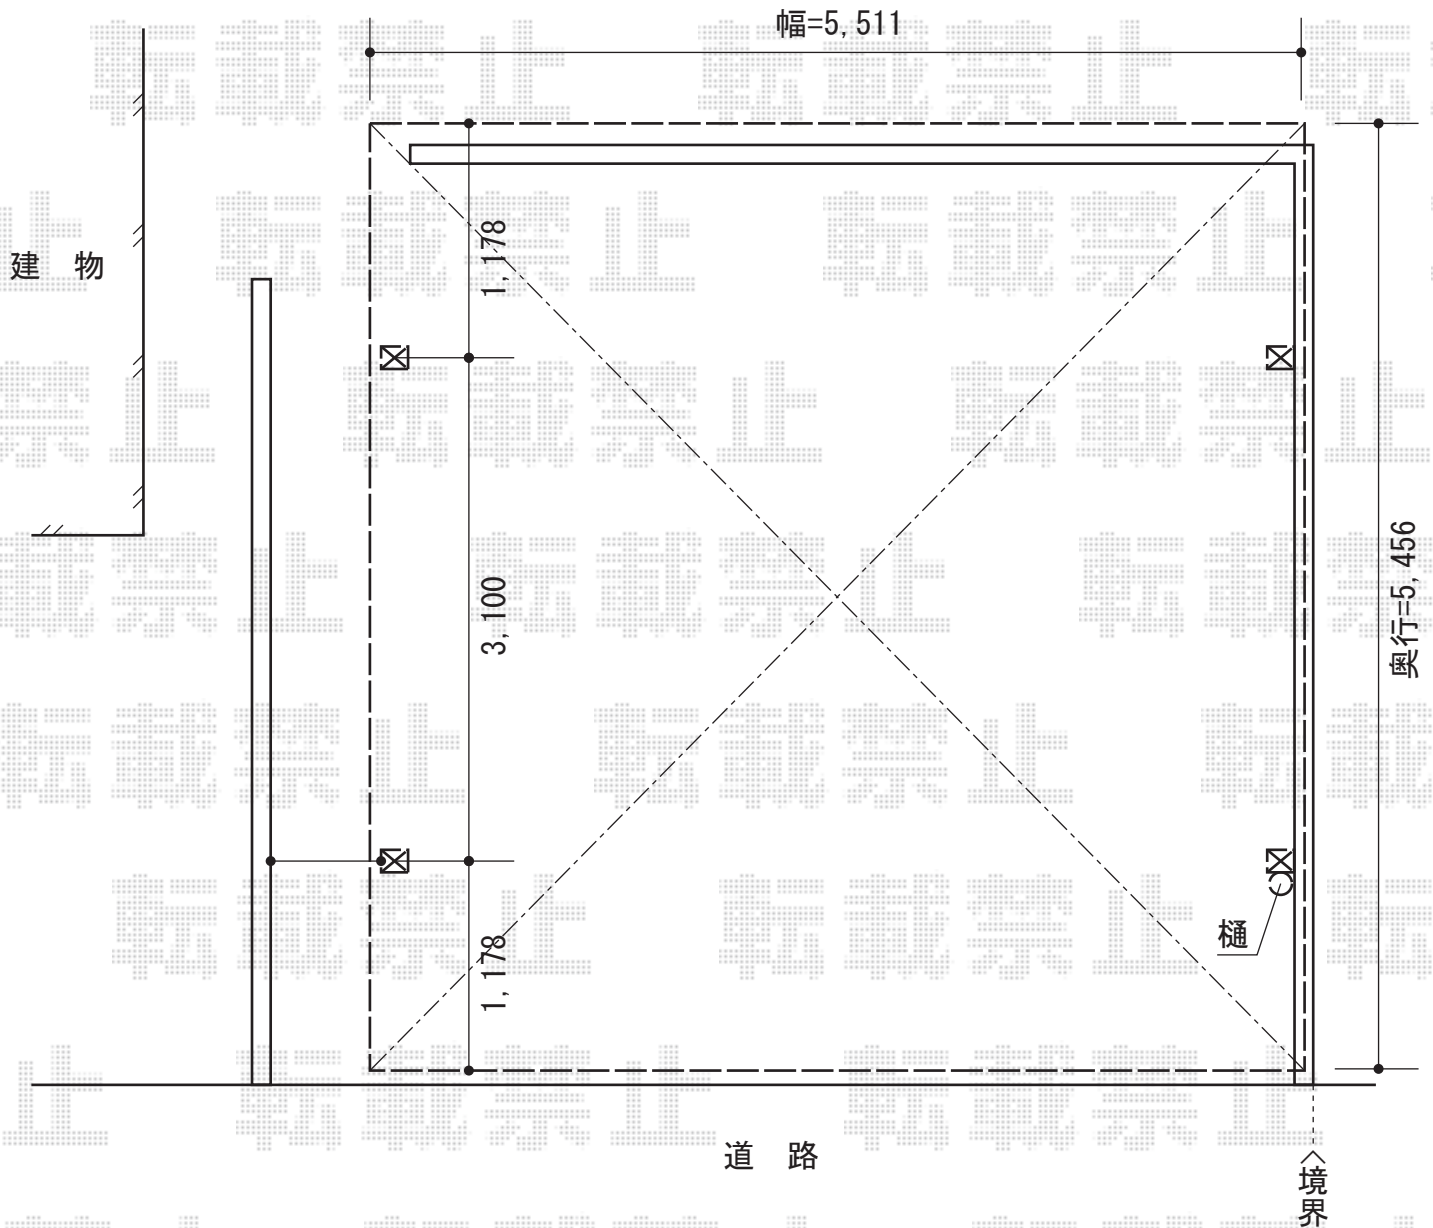

ジーポートneo Aタイプ 2台用 積雪～100cm対応

YKK AP ジーポートneo Aタイプ 2台用 積雪～100cm対応
幅=5,511mm
奥行=5,456mm
色：プラチナステン
屋根材：スチール折板（ペフ無/色：シルバー）
柱仕様：角柱タイプ 4本 標準柱仕様（有効高 約2,355mm）
横材：有り

現場状況や作図制限により概略図の内容と多少の違いが生じることがございます。
施工時は、現場優先とさせていただきますので、お立会い頂き、
最終のご指示のほど、何卒、宜しくお願い致します。