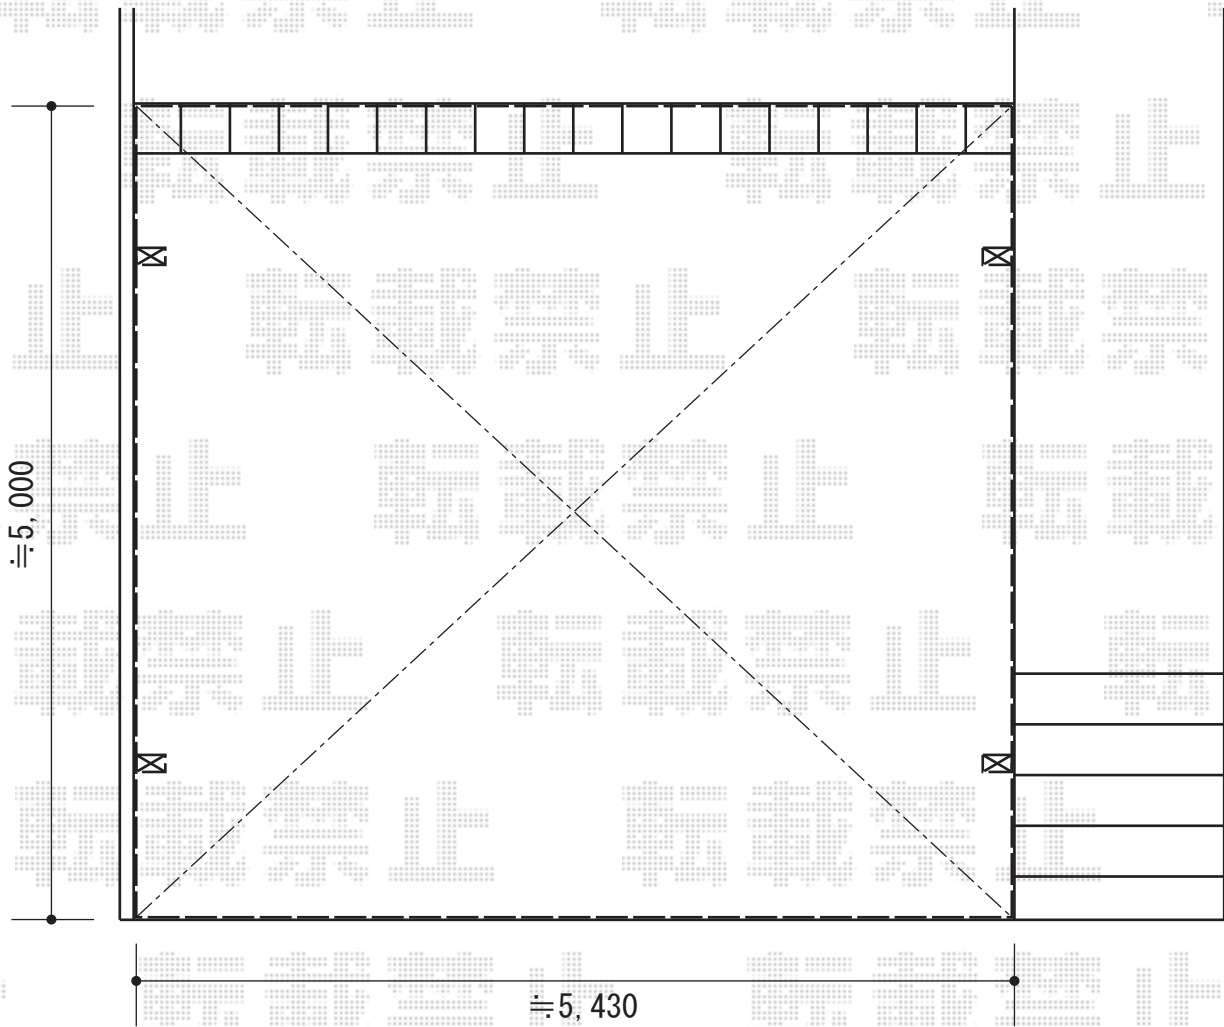

アーキデュオ ワイド 積雪～20cm対応

TOEX アーキデュオ ワイド 積雪～20cm対応

幅=5,441mm

奥行=5,019mm

色：ナチュラルシルバー

屋根材：熱線吸収ポリカーボネート（クリアブルーS・すりガラス調）

柱仕様：標準柱仕様（有効高 約2,267mm）

現場状況や作図制限により概略図の内容と多少の違いが生じることがございます。
施工時は、現場優先とさせて頂きたく思いますので、お立会い頂き、
最終のご指示のほど、何卒、宜しくお願い致します。