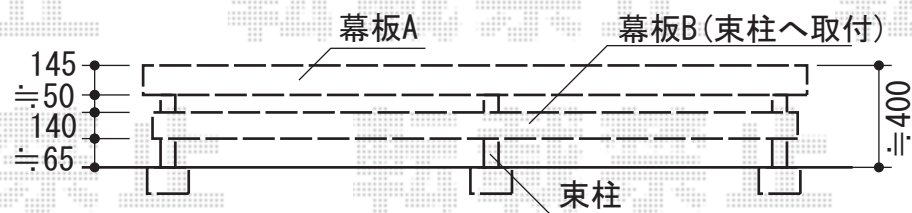

## リコステージII 単体

ペットガードとして、  
束柱に幕板Bを1段取付致します

トステム リコステージII 単体  
間口=2.0間 (3,660mm)  
出幅=4尺 (1,233mm)  
色：ソフトブラウン  
床板：縦貼り  
幕板：幕板A (厚タイプ)  
束柱：束柱B (400~550mm)  
追加部材：束柱取付用幕板一式

現場状況や作図制限により概略図の内容と多少の違いが生じることがございます。  
施工時は、現場優先とさせて頂きたく思いますので、お立会い頂き、  
最終のご指示のほど、何卒、宜しくお願い致します。