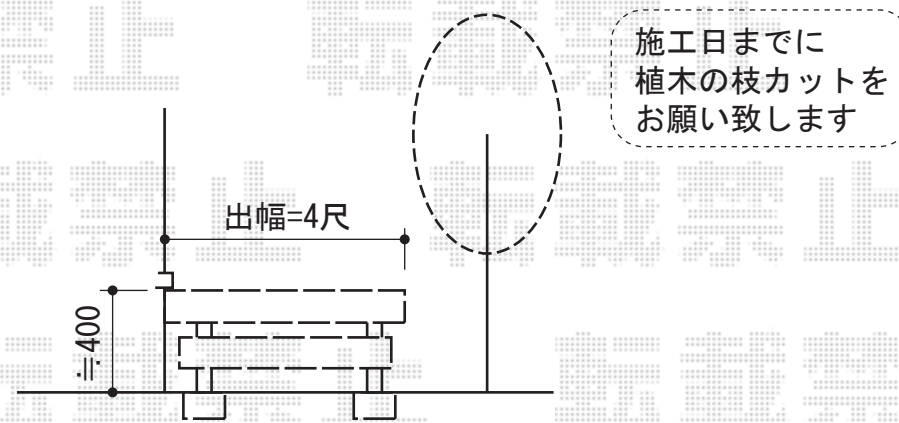

## リコステージII 単体

ペットガードとして、  
束柱に幕板Bを1段取付致します

トステム リコステージII 単体  
間口=2.0間 (3,660mm)  
出幅=4尺 (1,233mm)  
色：ソフトブラウン  
床板：縦貼り  
幕板：幕板A (厚タイプ)  
束柱：束柱B (400~550mm)  
追加部材：束柱取付用幕板一式

現場状況や作図制限により概略図の内容と多少の違いが生じることがございます。  
施工時は、現場優先とさせて頂きたく思いますので、お立会い頂き、  
最終のご指示のほど、何卒、宜しくお願い致します。