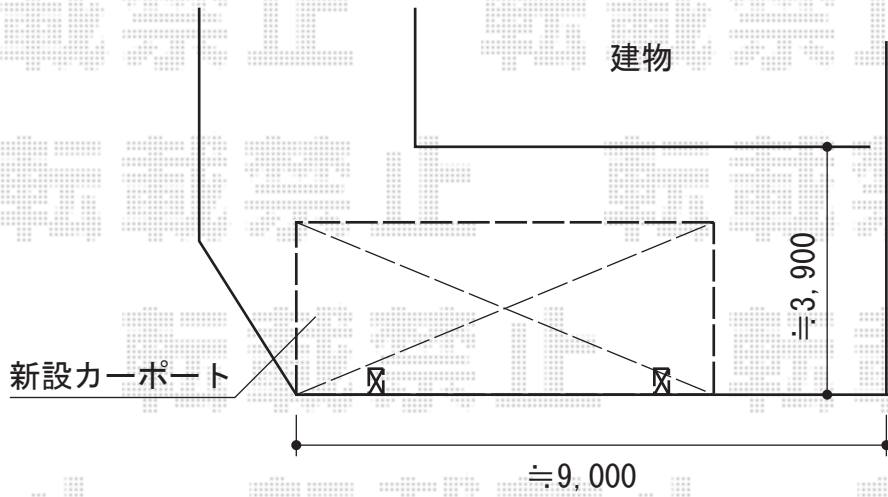

カーポート・ウッドデッキ

Value Select プレシオスポート 積雪~20cm対応
 幅=2,700mm 奥行=5,052mm
 色：ノーブルステン
 屋根材：熱線遮断ポリカーボネート（スカイブルーマット調）
 柱仕様：ハイルーフ仕様（有効高 約2,250mm）

YKK AP リウッドデッキII 単体 標準
 間口=標準 2.5間(4,604mm)
 出幅= 3.0尺(940mm) / 4.5尺(1,395mm)
 色：ウォームグレイ 床板：縦張り 幕板：標準幕板
 束柱：束柱Sタイプ(500mm)-6箇所-
 オプション：ステップ4型Sタイプ(¥47,500.-)

ウッドデッキの出幅が4.5尺の場合、
 施工日までに植栽の撤去を
 お願い致します

現場状況や作図制限により概略図の内容と多少の違いが生じることがございます。
 施工時は、現場優先とさせて頂きたく思いますので、お立会い頂き、
 最終のご指示のほど、何卒、宜しくお願い致します。

EX-SHOP
 HTTP://WWW.EX-SHOP.NET

担当：山田

全ての著作権は、エクスショップに帰属します。当社とのお取引目的外の使用・複製・転載禁止となっております。