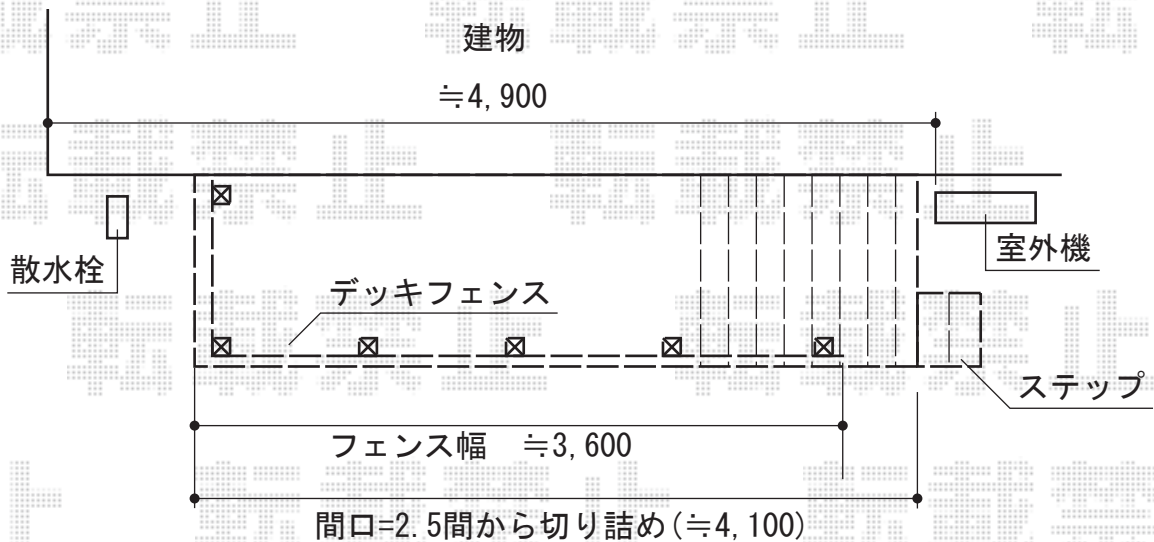

カーポート・ウッドデッキ

Value Select プレシオスポート 積雪~20cm対応
 幅=2,700mm 奥行=5,052mm
 色：ノーブルステン
 屋根材：熱線遮断ポリカーボネート（スカイブルーマット調）
 柱仕様：ハイルーフ仕様（有効高 約2,250mm）

YKK AP リウッドデッキII 単体 標準
 間口=標準 2.5間(4,604mm)
 出幅= 3.0尺(940mm) / 4.5尺(1,395mm)
 色：ウォームグレイ 床板：縦張り 幕板：標準幕板
 束柱：束柱Sタイプ(500mm)-6箇所-
 オプション：ステップ4型Sタイプ(¥47,500.-)

ウッドデッキの出幅が4.5尺の場合、
 施工日までに植栽の撤去を
 お願い致します

現場状況や作図制限により概略図の内容と多少の違いが生じることがございます。
 施工時は、現場優先とさせて頂きたく思いますので、お立会い頂き、
 最終のご指示のほど、何卒、宜しくお願い致します。

EX-SHOP
 HTTP://WWW.EX-SHOP.NET

担当：山田

全ての著作権は、エクスショップに帰属します。当社とのお取引目的外の使用・複製・転載禁止となっております。