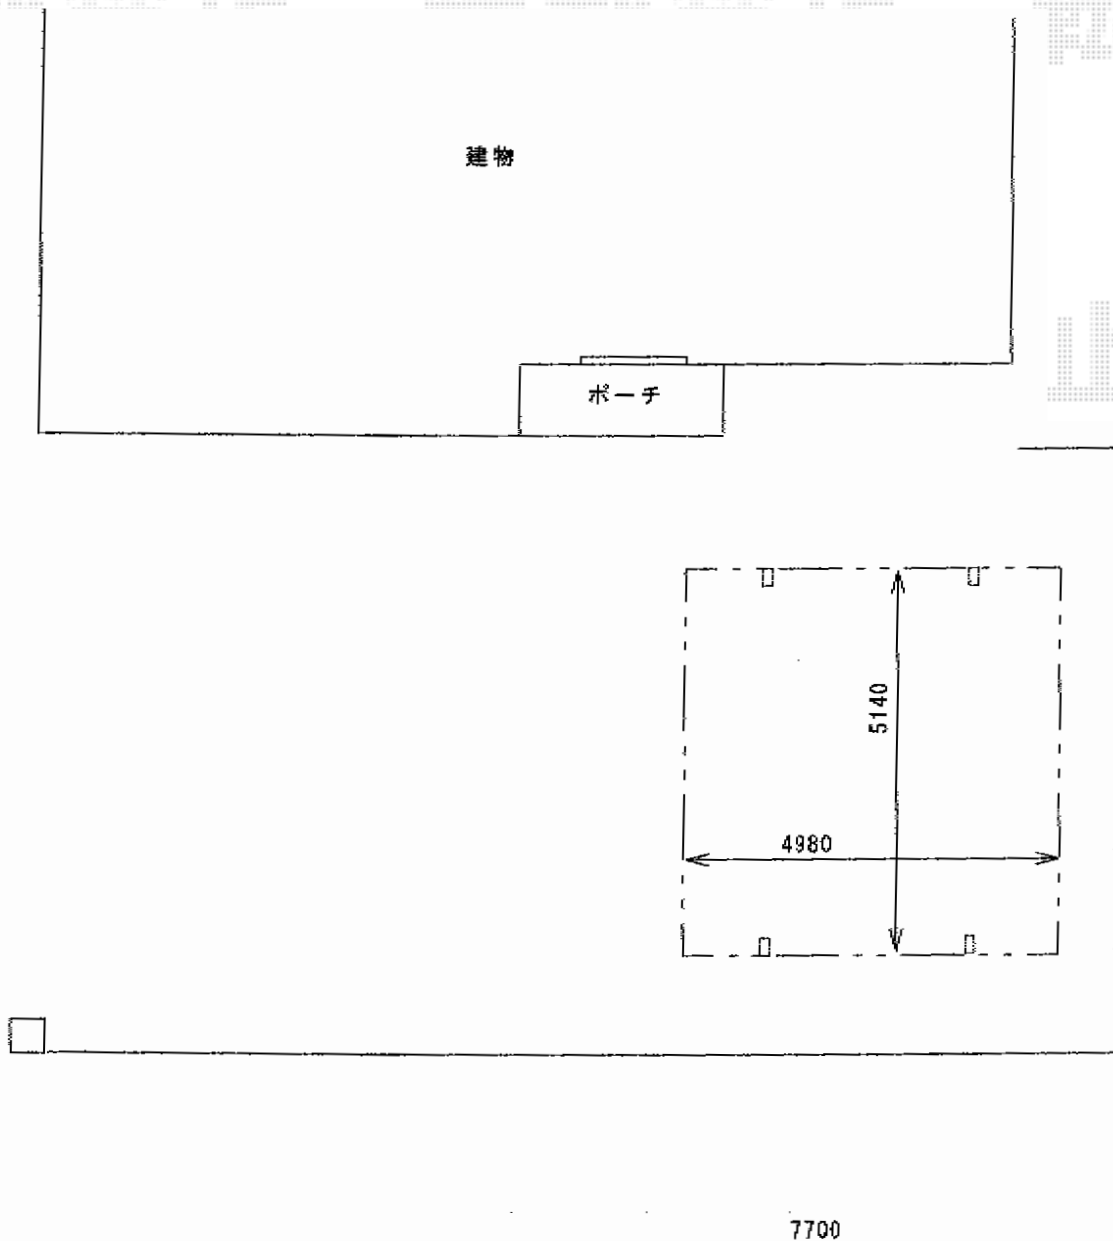

カーブポートシグマIII ワイド 積雪～30cm対応

トステム カーブポートシグマIII
ワイド 積雪～30cm対応

幅=5,140mm

奥行=4,980mm

色：シャイングレー

屋根材：熱線吸収ポリカーボネート
(ライトブルーマット調)

柱仕様：ロング柱23仕様 (有効高 約2,300mm)

現場状況や作図制限により概略図の内容と多少の違いが生じることがございます。
施工時は、現場優先とさせて頂きたく思いますので、お立会い頂き、
最終のご指示のほど、何卒、宜しくお願い致します。