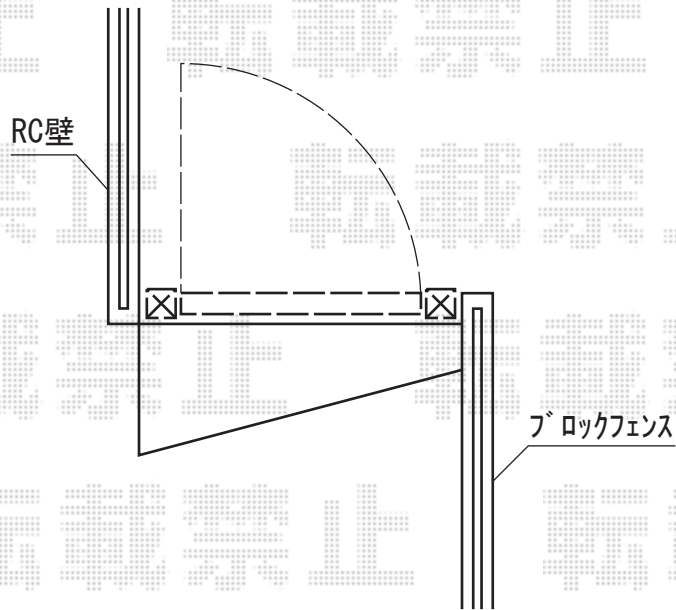

エクスライン門扉4型 片開き 門柱仕様

YKK AP エクスライン門扉4型 片開き 門柱仕様
扉1枚 (W×H) = (700mm×1,000mm)
色：プラチナステン
錠：ハンドル錠E8型
開き：内開き

現場状況や作図制限により概略図の内容と多少の違いが生じることがございます。
施工時は、現場優先とさせて頂きたく思いますので、お会い頂き、
最終のご指示のほど、何卒、宜しくお願い致します。

EX-SHOP
HTTP://WWW.EX-SHOP.NET