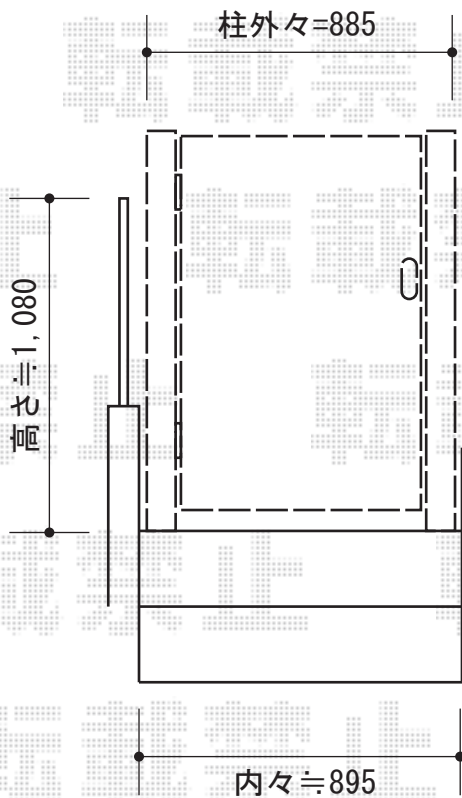

エクスライン門扉4型 片開き 門柱仕様

YKK AP エクスライン門扉4型 片開き 門柱仕様
扉1枚 (W×H) = (700mm×1,000mm)
色：プラチナステン
錠：ハンドル錠E8型
開き：内開き

現場状況や作図制限により概略図の内容と多少の違いが生じることがございます。
施工時は、現場優先とさせて頂きたく思いますので、お会い頂き、
最終のご指示のほど、何卒、宜しくお願い致します。

EX-SHOP
HTTP://WWW.EX-SHOP.NET

担当：八浦