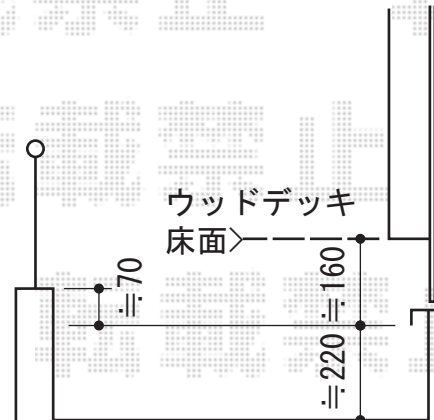

既存物置
ウッドデッキ完成後、
デッキ上に設置致します

芝生撤去処分、
除草シート+砂利敷き
(≒12.3㎡)

YKK AP リウッドデッキII 単体
間口=標準2.5間 (4,604mm)
出幅=6尺 (1,850mm)
色: レッドブラウン
床板: 縦張り
束柱: Sタイプ (450mm) (カームブラック)
追加部材: [はね出し部用]追加幕板
YKK AP リウッドステップ4型 Sタイプ1段
色: レッドブラウン
メーカー希望小売価格 : ¥41,500.-

現場状況や作図制限により概略図の内容と多少の違いが生じることがございます。
施工時は、現場優先とさせて頂きたく思いますので、お立会い頂き、
最終のご指示のほど、何卒、宜しくお願い致します。

EX-SHOP
HTTP://WWW.EX-SHOP.NET

担当: 永田