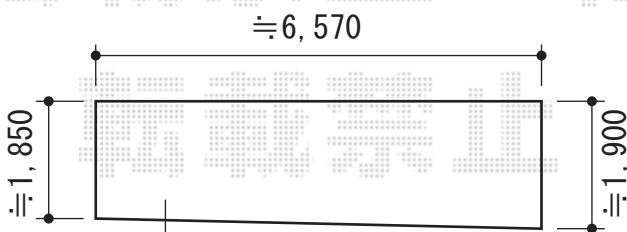

既存物置
ウッドデッキ完成後、
デッキ上に設置致します

芝生撤去処分、
除草シート+砂利敷き
(≒12.3㎡)

YKK AP リウッドデッキII 単体
間口=標準2.5間 (4,604mm)
出幅=6尺 (1,850mm)
色: レッドブラウン
床板: 縦張り
束柱: Sタイプ (450mm) (カームブラック)
追加部材: [はね出し部用]追加幕板
YKK AP リウッドステップ4型 Sタイプ1段
色: レッドブラウン
メーカー希望小売価格 : ¥41,500.-