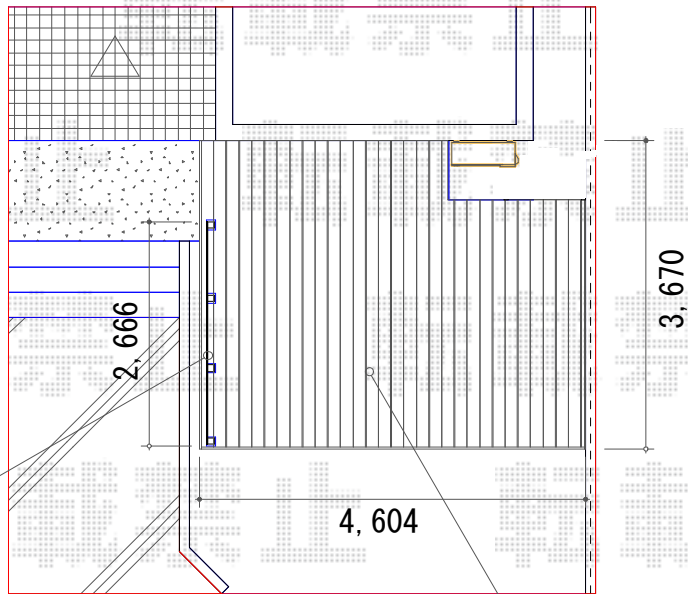

## リウッドデッキII 単体

※図は出幅12尺（3,670mm）タイプ施工時です。

シンプルモダンデッキフェンス1型

リウッドデッキ2.5間×12尺

YKK AP リウッドデッキII 単体  
間口=標準2.5間（4,604mm）  
出幅=12尺（3,670mm）  
色：レッドブラウン  
床板：縦張り  
束柱：Uタイプ（400～700mm）（カームブラック）  
追加部材：切詰加工用部材

※ お写真はリウッドデッキフェンス3型  
横スリットタイプとなっております。

YKK AP シンプルモダンデッキフェンス1型 笠木のみ  
アルミ笠木A型：端部用×1・2スパン用×1  
笠木部品：直線継手×1・端部キャップ1型×2  
柱T100：独立柱×4  
柱部品：自在傾斜部品×4  
柱・笠木色：プラチナステン

現場状況や作図制限により概略図の内容と多少の違いが生じることがございます。  
施工時は、現場優先とさせて頂きたく思いますので、お立会い頂き、  
最終のご指示のほど、何卒、宜しくお願い致します。