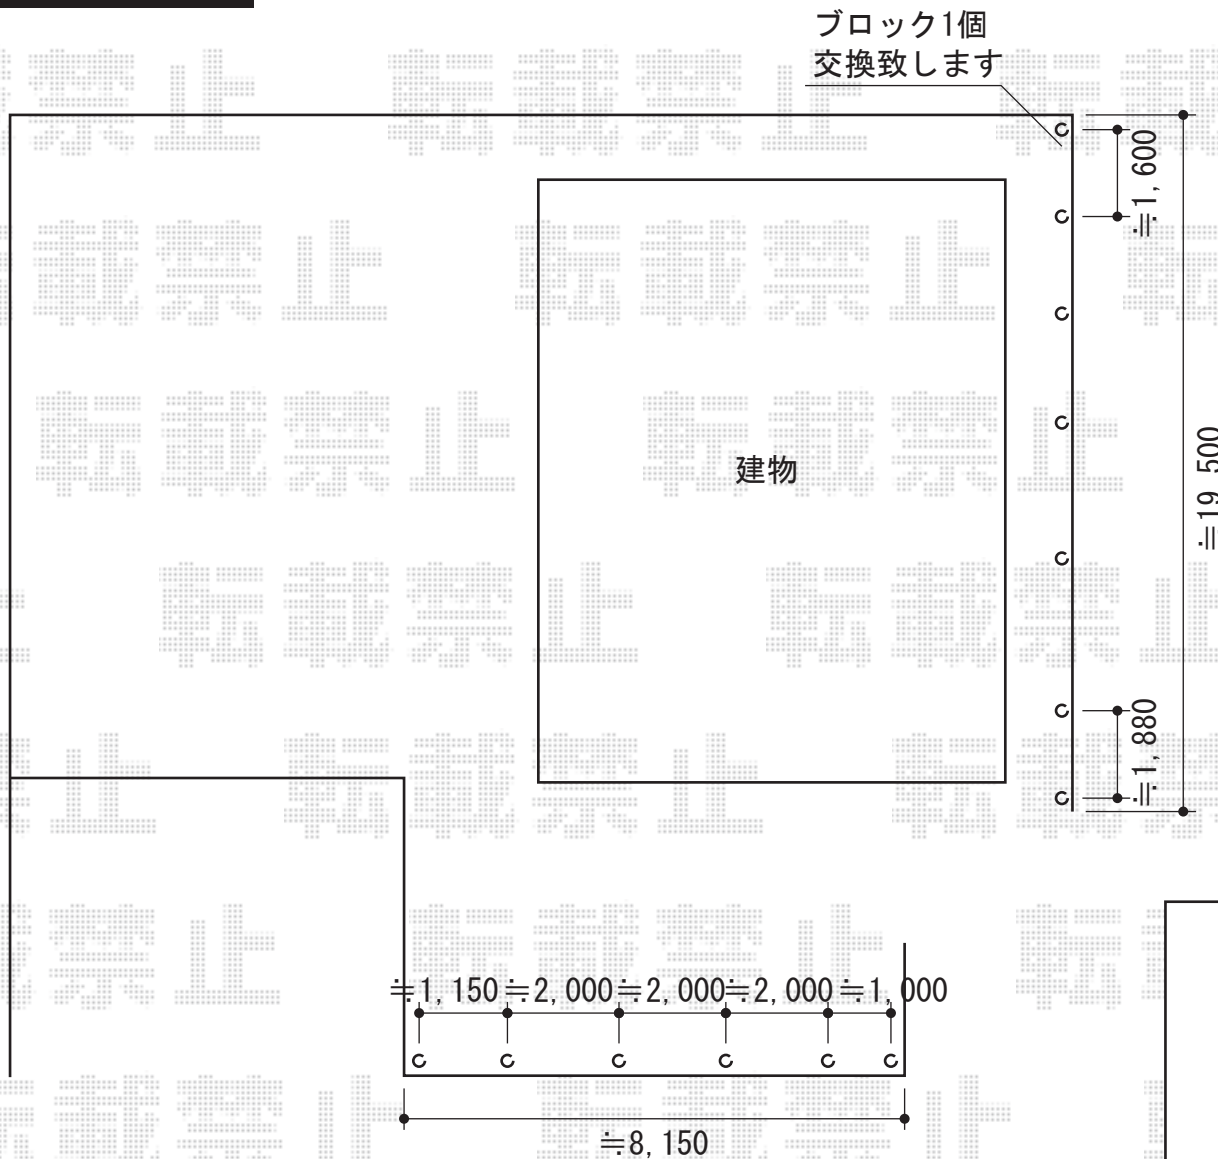

ハイグリッドフェンスN8型

TOEX ハイグリッドフェンスN8型
本体1枚 (W×H) = (2,000×600mm) × 13枚
アルミ柱 : T-6×13本
色 : シヤイングレー
小口キャップ : 2セット

現場状況や作図制限により概略図の内容と多少の違いが生じることがございます。
施工時は、現場優先とさせて頂きたく思いますので、お立会い頂き、
最終のご指示のほど、何卒、宜しくお願い致します。

EX-SHOP
HTTP://WWW.EX-SHOP.NET