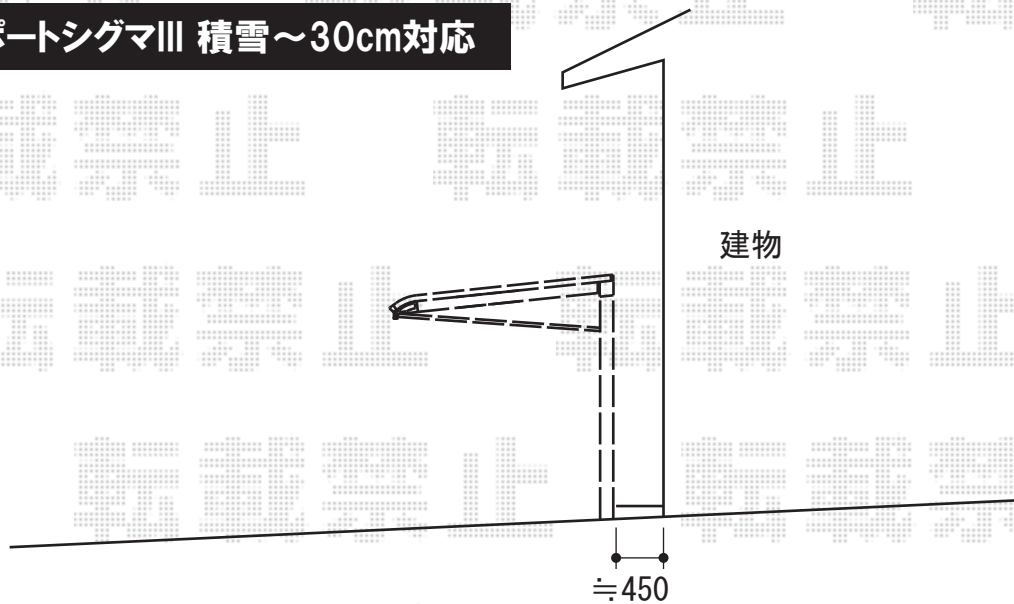

## レガーナポートシグマIII 積雪～30cm対応

①トステム レガーナポートシグマIII 積雪～30cm対応  
幅=2,702mm  
奥行=4,980mm  
色：オータムブラウン  
屋根材：熱線吸収ポリカーボネート  
(ライトブルーマット調)  
柱仕様：ロング柱23仕様(有効高 約2,315mm)  
雨樋：有り

①トステム オプション品一式 50タイプ用  
着脱式サポート：ロング柱23用 1本入り×2  
屋根材ホルダー：50タイプ用×1  
母屋補強材：3セット(幅27・奥行50タイプ必要数)  
色：オータムブラウン

現場状況や作図制限により概略図の内容と多少の違いが生じることがございます。  
施工時は、現場優先とさせていただきますので、お立会い頂き、  
最終のご指示のほど、何卒、宜しくお願い致します。

EX-SHOP  
HTTP://WWW.EX-SHOP.NET

担当：長谷川