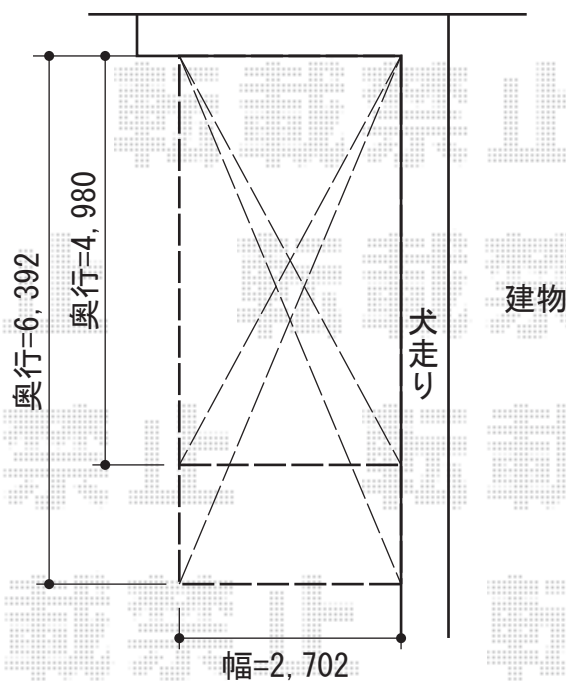

## レガーナポートシグマIII 積雪～30cm対応

①トステム レガーナポートシグマIII 積雪～30cm対応  
幅=2,702mm  
奥行=4,980mm  
色：オータムブラウン  
屋根材：熱線吸収ポリカーボネート  
(ライトブルーマット調)  
柱仕様：ロング柱23仕様(有効高 約2,315mm)  
雨樋：有り

①トステム オプション品一式 50タイプ用  
着脱式サポート：ロング柱23用 1本入り×2  
屋根材ホルダー：50タイプ用×1  
母屋補強材：3セット(幅27・奥行50タイプ必要数)  
色：オータムブラウン

現場状況や作図制限により概略図の内容と多少の違いが生じることがございます。  
施工時は、現場優先とさせていただきますので、お立会い頂き、  
最終のご指示のほど、何卒、宜しくお願い致します。

EX-SHOP  
HTTP://WWW.EX-SHOP.NET

担当：長谷川