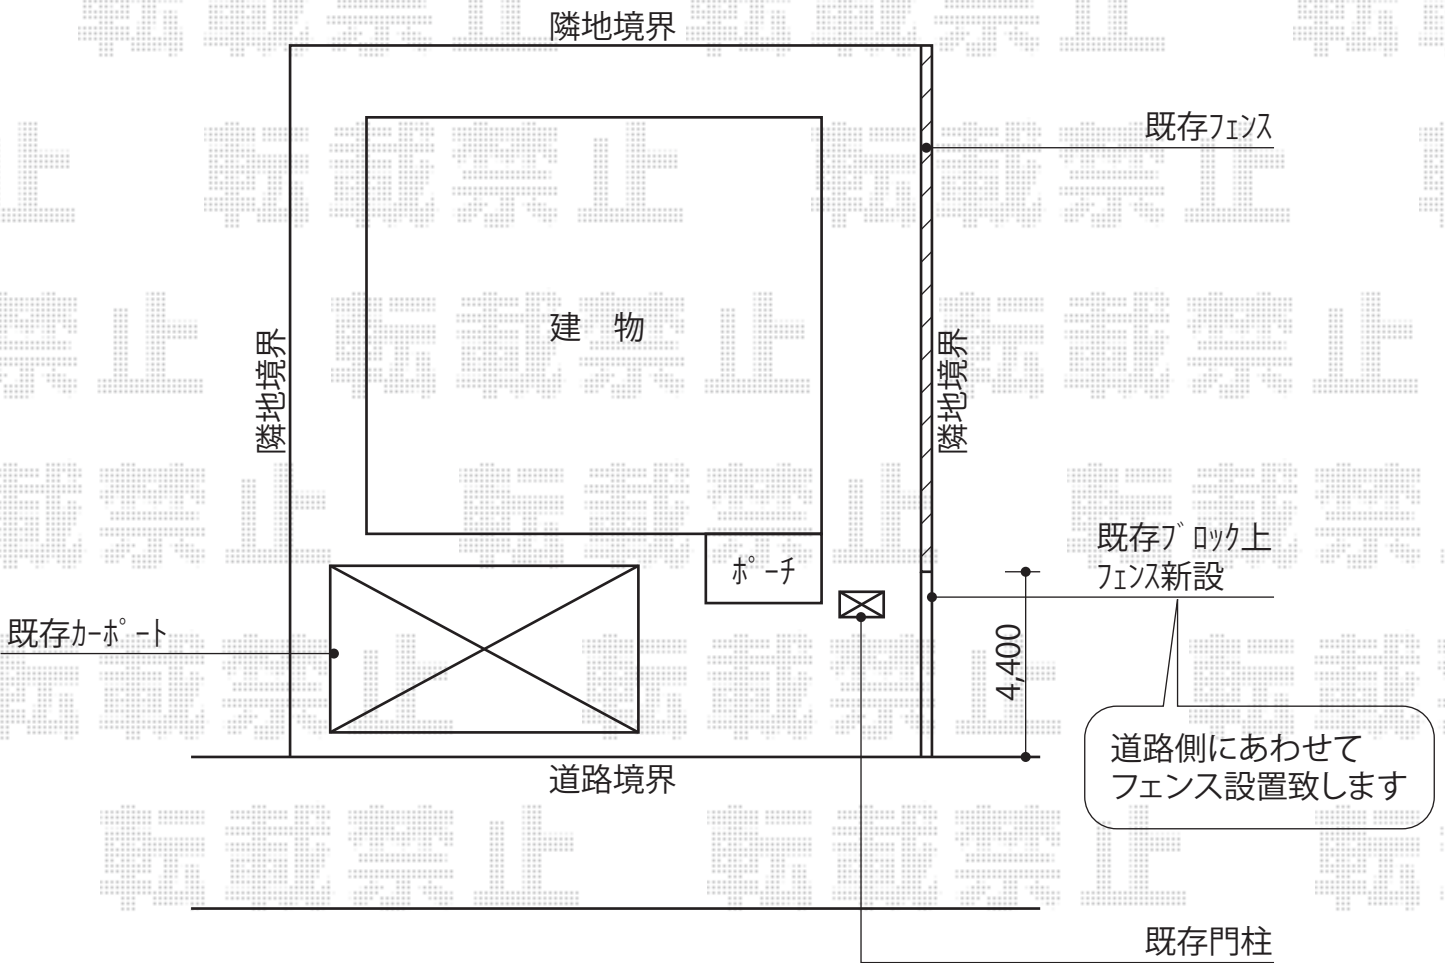

ライフモダンII YP型フェンス フリーポールタイプ

TOEX ライフモダンII YP型フェンス フリーポールタイプ
本体:T-6(W1,979.5×H600mm)×2枚
柱:3本
継手部品:1セット
端部キャップ:1セット

現場状況や作図制限により概略図の内容と多少の違いが生じることがございます。
施工時は、現場優先とさせて頂きたく思いますので、お立会い頂き、
最終のご指示のほど、何卒、宜しくお願い致します。