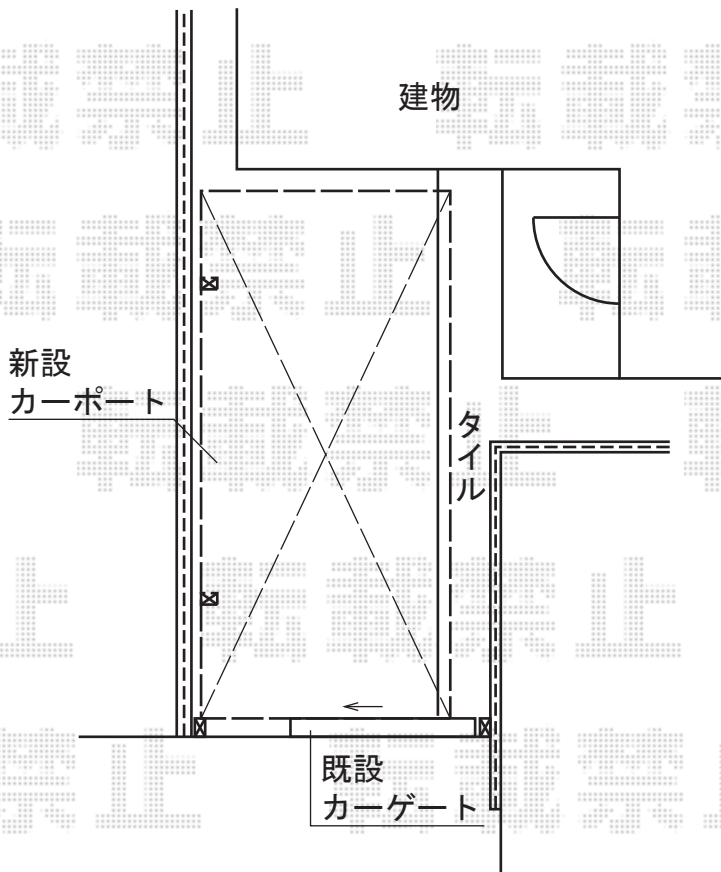

プレシオスポート 積雪～20cm対応

Value Select プレシオスポート 積雪～20cm対応
幅=2,400mm
奥行=5,052mm
色：ノーブルステン
屋根材：ポリカーボネート（スカイブルー）
柱仕様：ハイルフ仕様（有効高 約2,250mm）

現場状況や作図制限により概略図の内容と多少の違いが生じることがございます。
施工時は、現場優先とさせて頂きたく思いますので、お立会い頂き、
最終のご指示のほど、何卒、宜しくお願い致します。