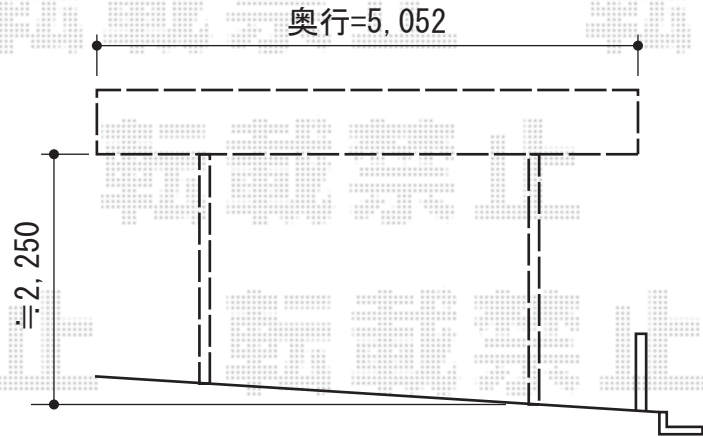

プレシオスポート 積雪～20cm対応

Value Select プレシオスポート 積雪～20cm対応
幅=2,400mm
奥行=5,052mm
色：ノーブルステン
屋根材：ポリカーボネート（スカイブルー）
柱仕様：ハイルフ仕様（有効高 約2,250mm）

現場状況や作図制限により概略図の内容と多少の違いが生じることがございます。
施工時は、現場優先とさせて頂きたく思いますので、お立会い頂き、
最終のご指示のほど、何卒、宜しくお願い致します。