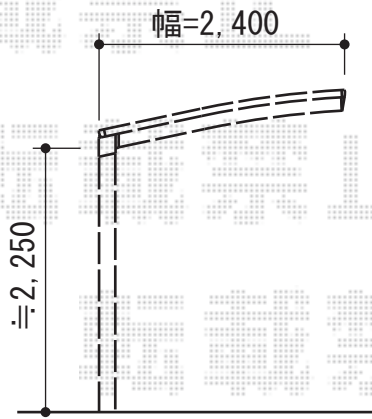

プレシオスポート 積雪～20cm対応

Value Select プレシオスポート 積雪～20cm対応
幅=2,400mm
奥行=5,052mm
色：ノーブルステン
屋根材：ポリカーボネート（スカイブルー）
柱仕様：ハイルフ仕様（有効高 約2,250mm）

現場状況や作図制限により概略図の内容と多少の違いが生じることがございます。
施工時は、現場優先とさせて頂きたく思いますので、お立会い頂き、
最終のご指示のほど、何卒、宜しくお願い致します。