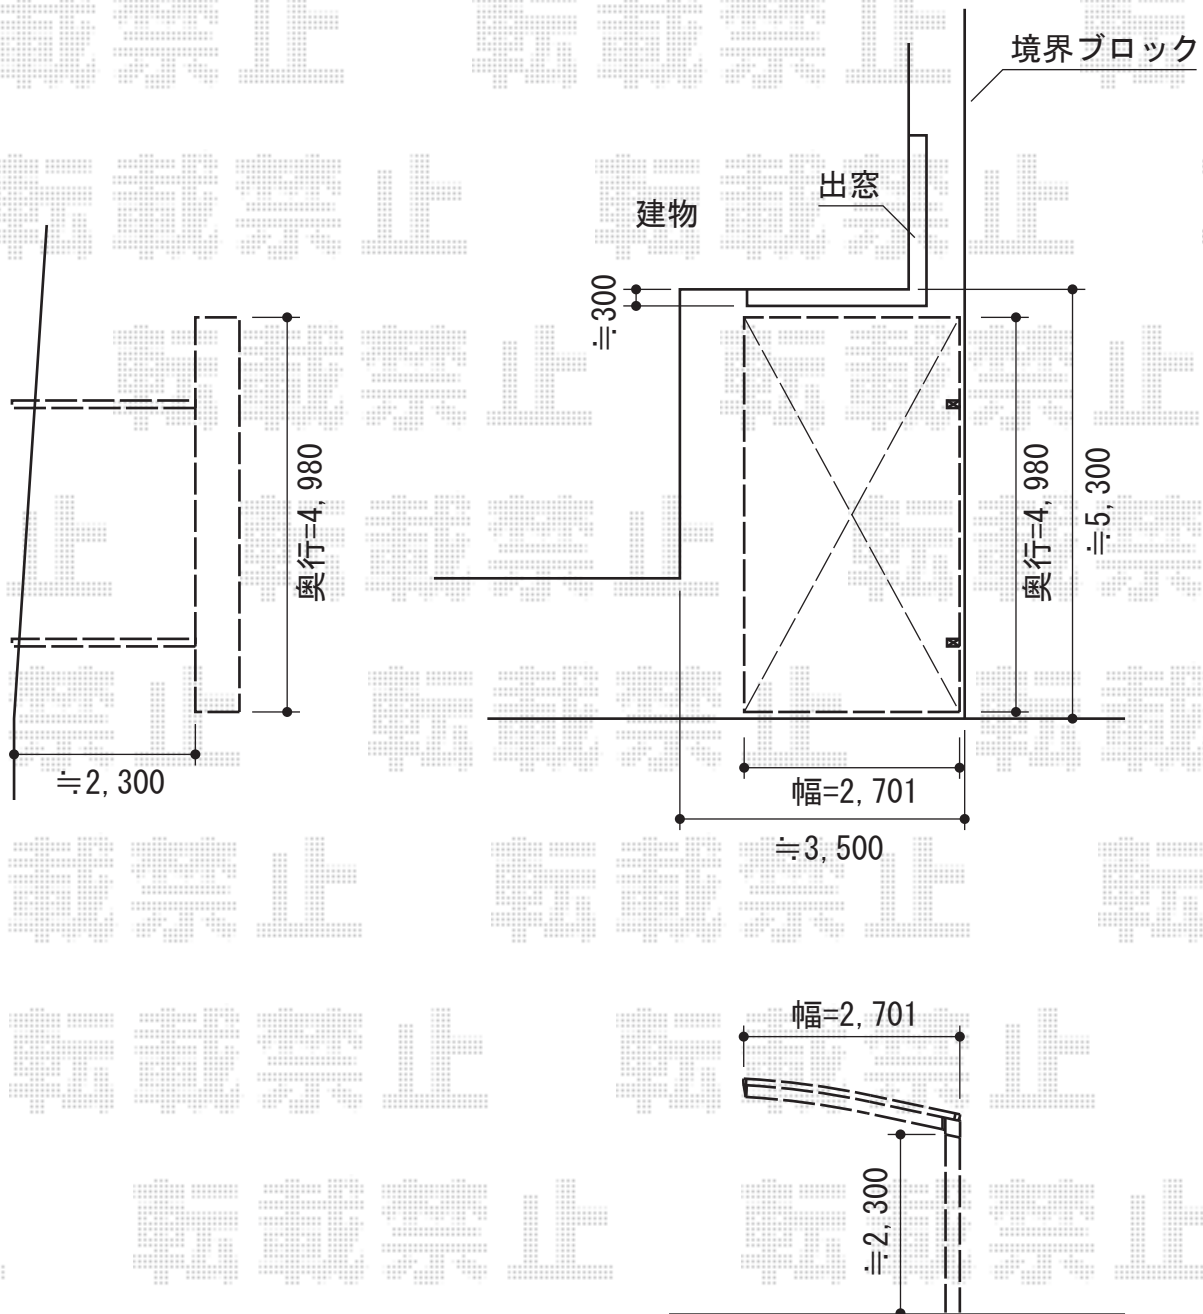

カーブポートシグマIII 積雪～30cm対応

トステム カーブポートシグマIII 積雪～30cm対応
幅=2,701mm
奥行=4,980mm
色：シャイングレー
屋根材：ガリレポリカ（クリアマット/すりガラス調）
柱仕様：ロング柱23仕様（有効高 約2,300mm）

現場状況や作図制限により概略図の内容と多少の違いが生じることがございます。
施工時は、現場優先とさせていただきますので、お立会い頂き、
最終のご指示のほど、何卒、宜しくお願い致します。