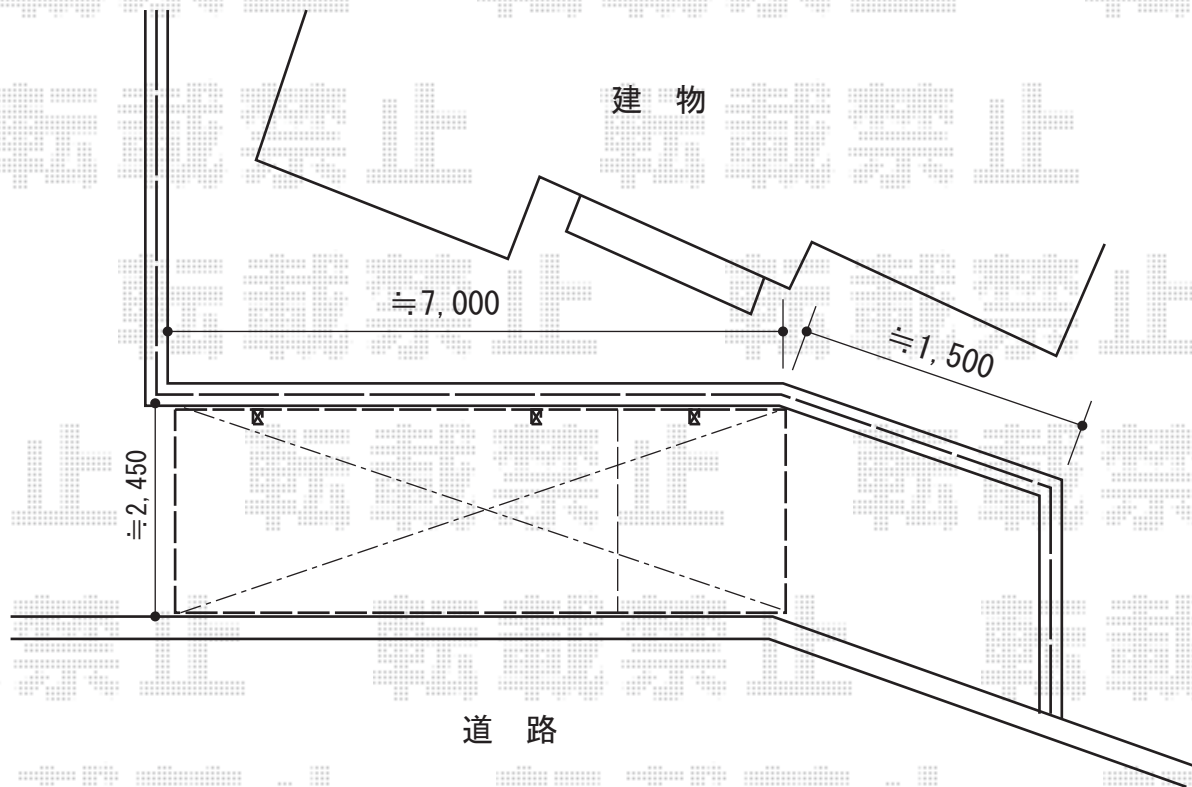

レイナポート 延長 積雪~20cm対応

YKK AP レイナポート 延長 積雪~20cm対応
幅=2,400mm
奥行=7,200mm
色：プラチナステン
屋根材：ポリカーボネート（アースブルー）
柱仕様：標準柱仕様（有効高 約2,000mm）

現場状況や作図制限により概略図の内容と多少の違いが生じることがございます。
施工時は、現場優先とさせて頂きたく思いますので、お立会い頂き、
最終のご指示のほど、何卒、宜しくお願い致します。