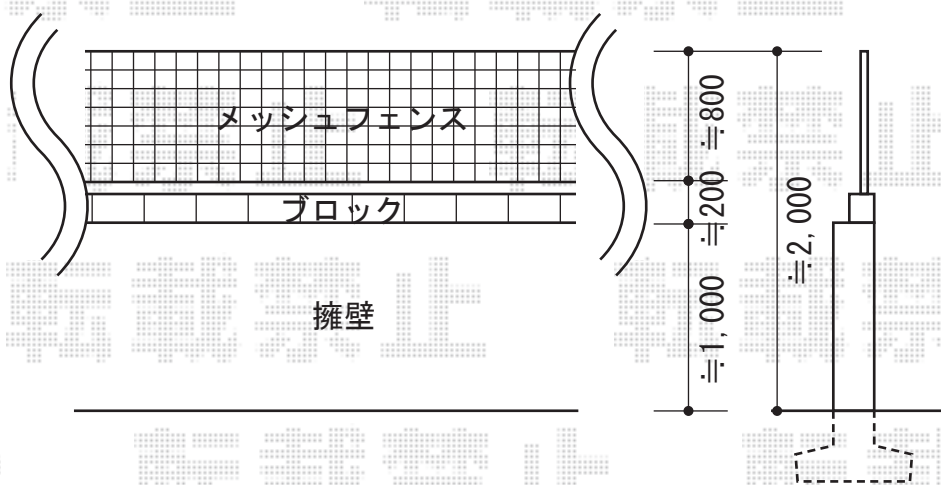

レイナポート 延長 積雪~20cm対応

YKK AP レイナポート 延長 積雪~20cm対応
幅=2,400mm
奥行=7,200mm
色：プラチナステン
屋根材：ポリカーボネート（アースブルー）
柱仕様：標準柱仕様（有効高 約2,000mm）

現場状況や作図制限により概略図の内容と多少の違いが生じることがございます。
施工時は、現場優先とさせて頂きたく思いますので、お立会い頂き、
最終のご指示のほど、何卒、宜しくお願い致します。