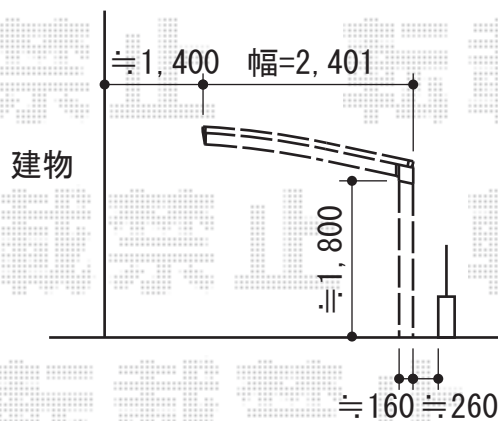

カーブポートシグマIII 積雪～30cm対応

トステム カーブポートシグマIII 積雪～30cm対応
幅=2,401mm
奥行=4,980mm
色：シャイングレー
屋根材：ガリレポリカ（クリアマット/すりガラス調）
柱仕様：標準柱仕様（有効高 約1,800mm）

現場状況や作図制限により概略図の内容と多少の違いが生じることがございます。
施工時は、現場優先とさせて頂きたく思いますので、お立会い頂き、
最終のご指示のほど、何卒、宜しくお願い致します。