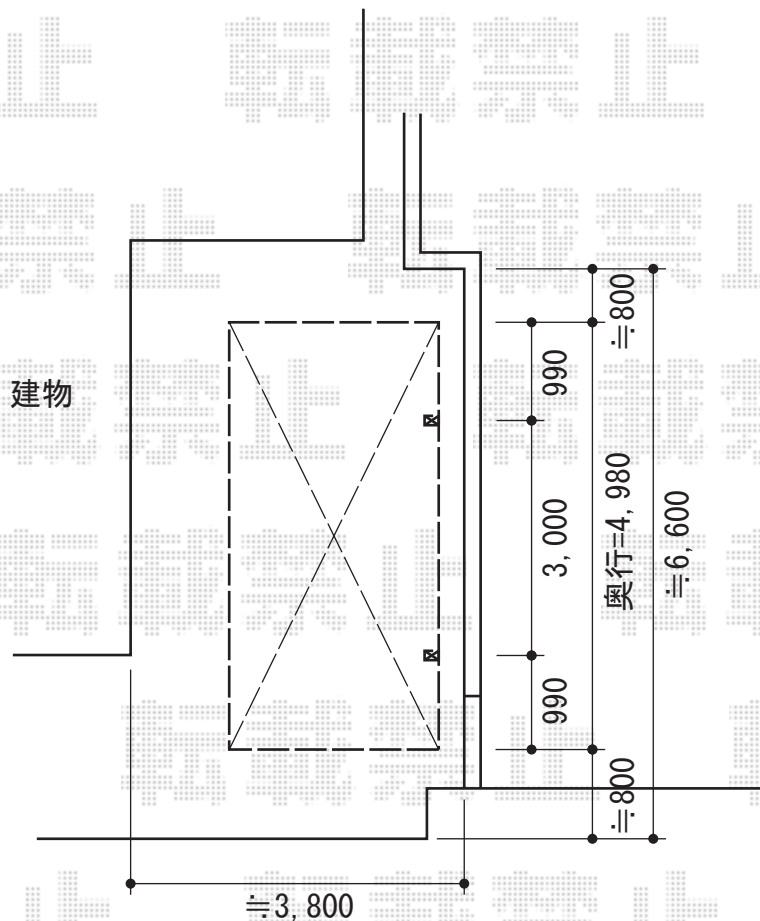

カーブポートシグマIII 積雪～30cm対応

トステム カーブポートシグマIII 積雪～30cm対応
幅=2,401mm
奥行=4,980mm
色：シャイングレー
屋根材：ガリレポリカ（クリアマット/すりガラス調）
柱仕様：標準柱仕様（有効高 約1,800mm）

現場状況や作図制限により概略図の内容と多少の違いが生じることがございます。
施工時は、現場優先とさせて頂きたく思いますので、お立会い頂き、
最終のご指示のほど、何卒、宜しくお願い致します。