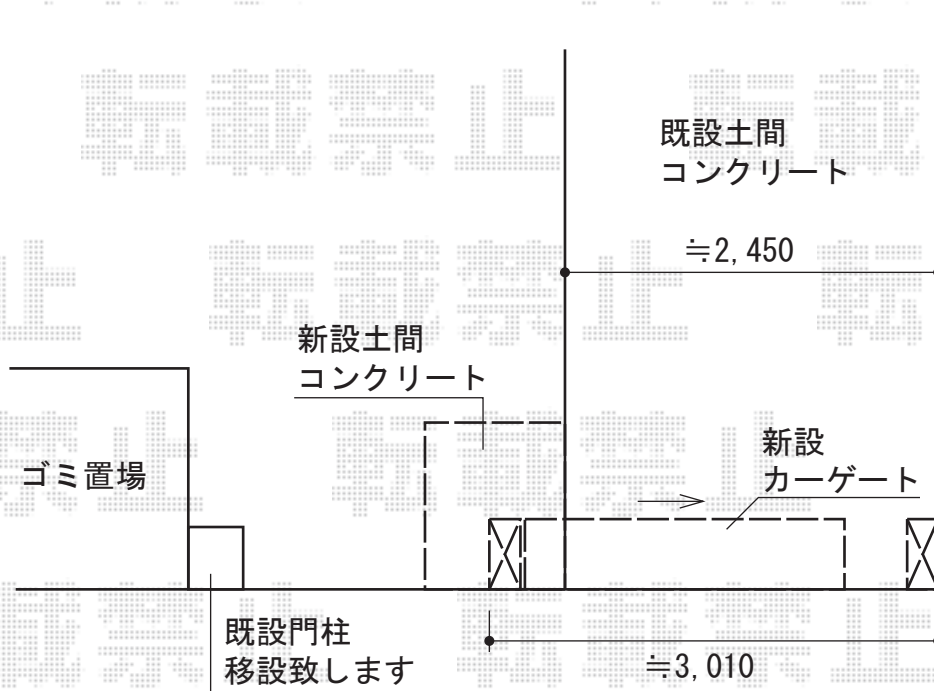

トリップゲート PA型 ノンレール 片開き

Value Select トリップゲート PA型 ノンレール 片開き
開口幅=2,908mm
全幅=3,008mm
たみ幅=323mm
高さ=1,182mm
色：ステンカラー
キャスター数：2
落棒数：2

現場状況や作図制限により概略図の内容と多少の違いが生じることがございます。
施工時は、現場優先とさせて頂きたく思いますので、お立会い頂き、
最終のご指示のほど、何卒、宜しくお願い致します。