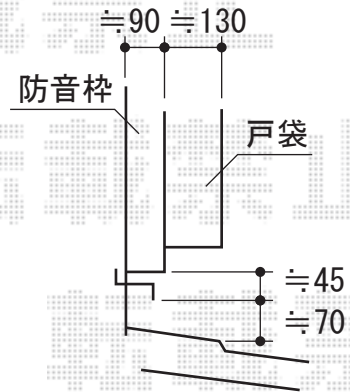

アクトステージA型 細格子 連棟 屋根置き式

トステム アクトステージA型 細格子 連棟 屋根置き式
 間口=関東間4.0間<2.0間+2.0間> (7,300mm)
 出幅=3尺 (885mm)
 色：オータムブラウン
 床材：木目 (塩ビデッキボード)
 柱仕様：屋根置きタイプ
 追加部材：柱移動部材・雨受け部品
 追加部材：戸袋逃げ部品・根太掛け持ち出し部品一式

現場状況や作図制限により概略図の内容と多少の違いが生じることがございます。
 施工時は、現場優先とさせて頂きたく思いますので、お立会い頂き、
 最終のご指示のほど、何卒、宜しくお願い致します。