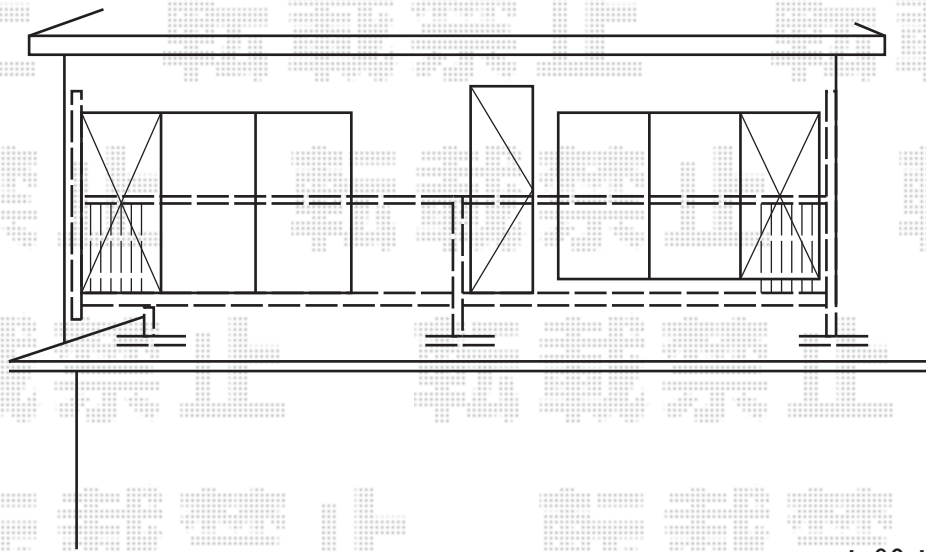

アクトステージA型 細格子 連棟 屋根置き式

トステム アクトステージA型 細格子 連棟 屋根置き式
 間口=関東間4.0間<2.0間+2.0間> (7,300mm)
 出幅=3尺 (885mm)
 色：オータムブラウン
 床材：木目 (塩ビデッキボード)
 柱仕様：屋根置きタイプ
 追加部材：柱移動部材・雨受け部品
 追加部材：戸袋逃げ部品・根太掛け持ち出し部品一式

現場状況や作図制限により概略図の内容と多少の違いが生じることがございます。
 施工時は、現場優先とさせて頂きたく思いますので、お立会い頂き、
 最終のご指示のほど、何卒、宜しくお願い致します。