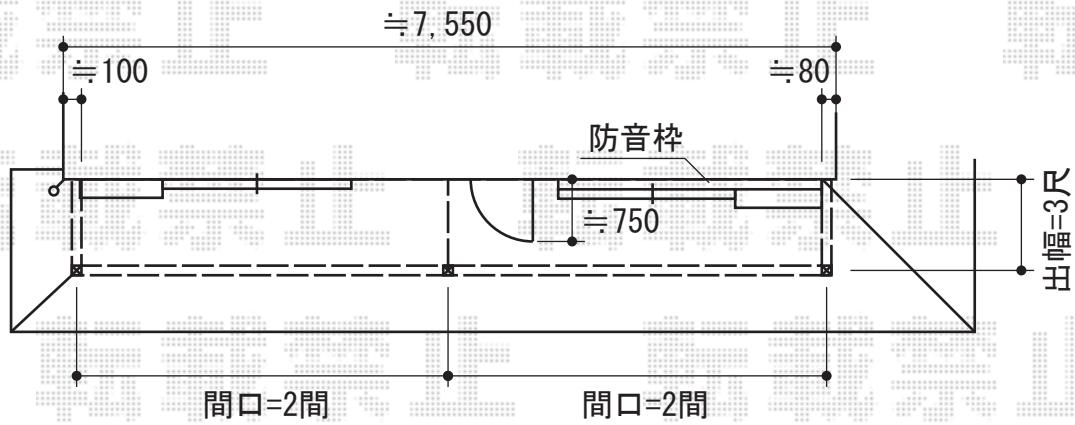

アクトステージA型 細格子 連棟 屋根置き式

トステム アクトステージA型 細格子 連棟 屋根置き式
 間口=関東間4.0間<2.0間+2.0間> (7,300mm)
 出幅=3尺 (885mm)
 色：オータムブラウン
 床材：木目 (塩ビデッキボード)
 柱仕様：屋根置きタイプ
 追加部材：柱移動部材・雨受け部品
 追加部材：戸袋逃げ部品・根太掛け持ち出し部品一式

現場状況や作図制限により概略図の内容と多少の違いが生じることがございます。
 施工時は、現場優先とさせて頂きたく思いますので、お立会い頂き、
 最終のご指示のほど、何卒、宜しくお願い致します。