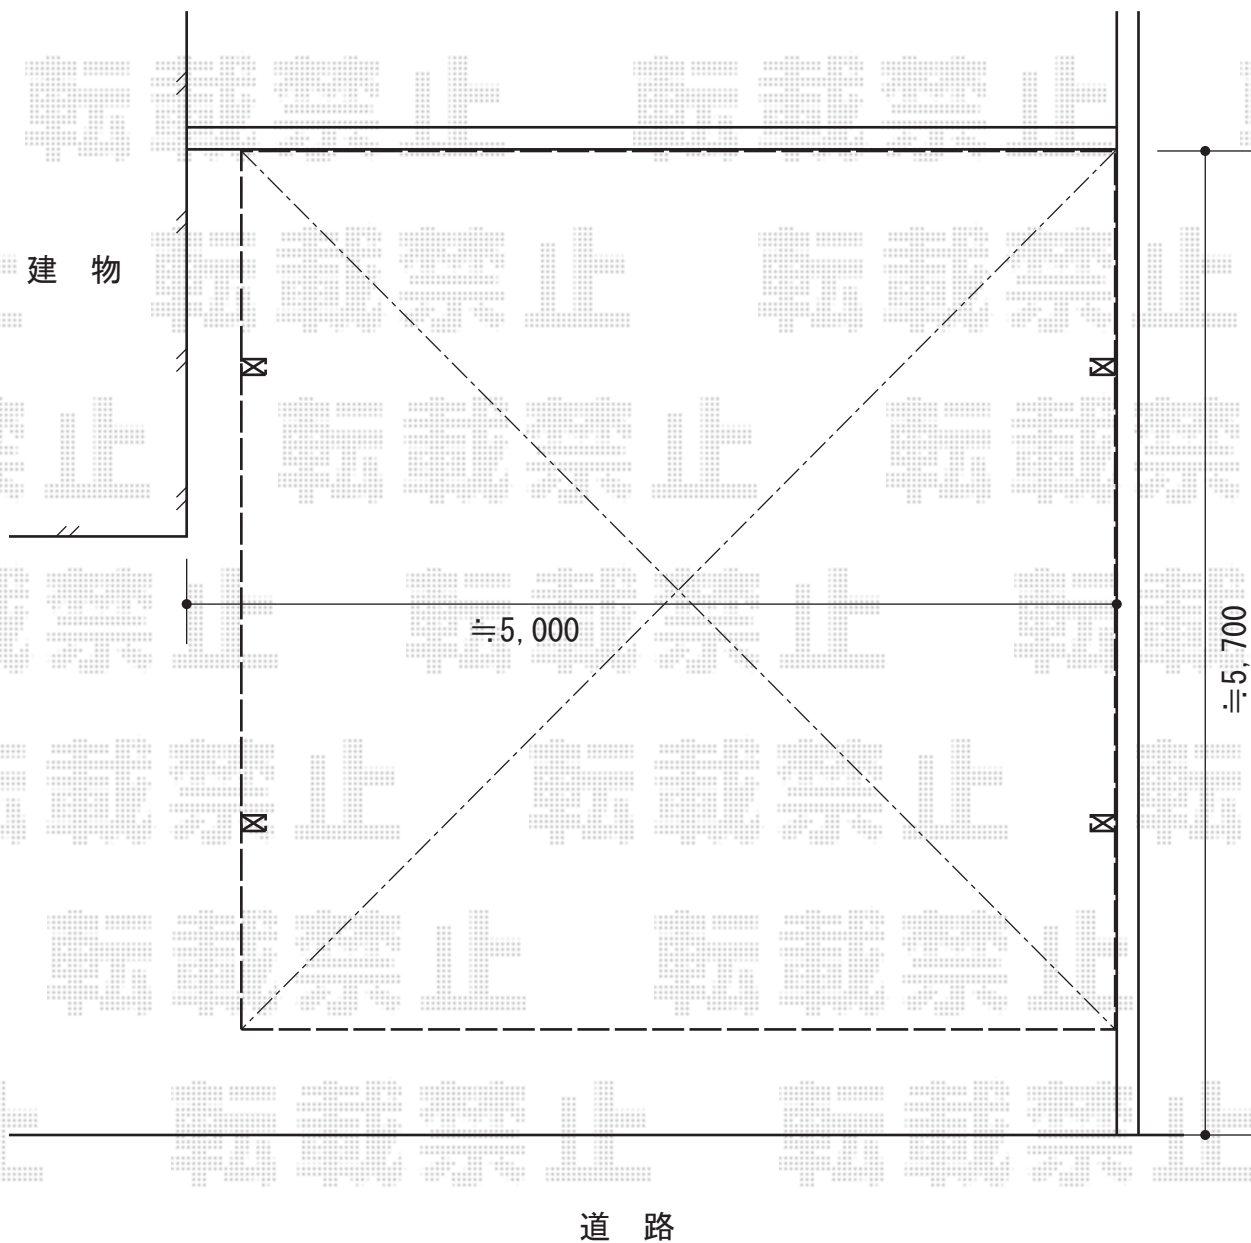

プレシオSPORT ワイド 積雪～30cm対応

Value Select プレシオSPORT ワイド 積雪～30cm対応
幅=4,801mm
奥行=5,052mm
色：チャコールブラック
屋根材：熱線遮断ポリカーボネート（スカイブルーマット調）
柱仕様：標準柱仕様（有効高 約1,814mm）

現場状況や作図制限により概略図の内容と多少の違いが生じることがございます。
施工時は、現場優先とさせて頂きたく思いますので、お立会い頂き、
最終のご指示のほど、何卒、宜しくお願い致します。