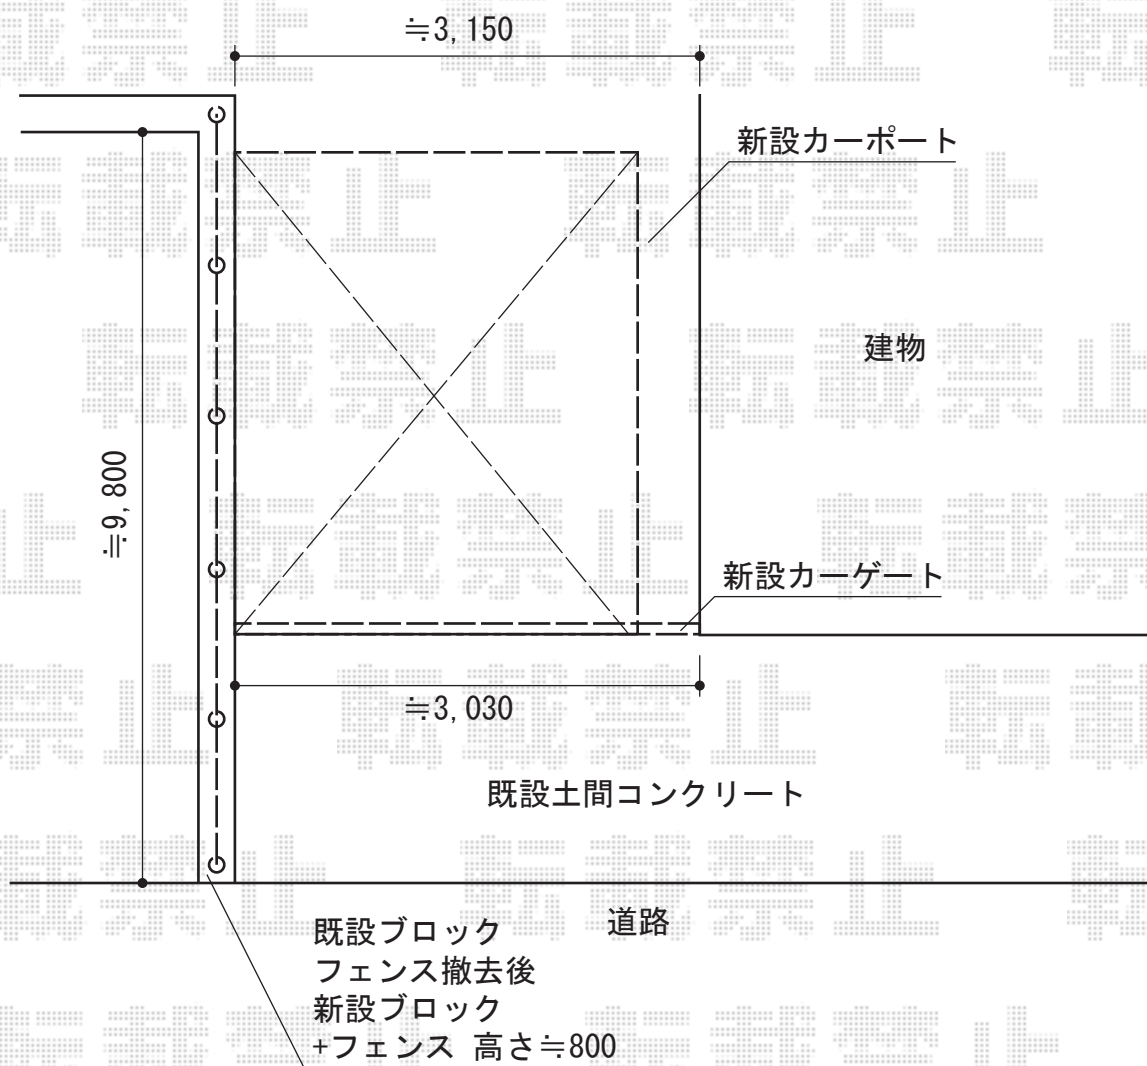

カーゲート・フェンス・カーポート

トステム カーポートシグマIII 積雪~30cm対応
 幅=2,701mm
 奥行=5,686mm
 色：ブラック
 屋根材：熱線吸収アクアポリカーボネート（ライトブルー）
 柱仕様：ロング柱23仕様（有効高 約2,300mm）

TOEX プリレオR9型フェンス フリーポールタイプ
 本体1枚（W×H）=（1,979.5mm×800mm）×5枚
 柱：T-8×6本
 部品セットA：T-8×6セット
 端部カバー（切詰用）：T-8×1セット
 端部キャップA：1セット
 色：マイルドブラック

YKK AP エクスラインアップゲート 1型 手動式
 本体（W×H）=（2,880mm×1,000mm）
 色：カームブラック
 柱仕様：1000（標準仕様 有効高さ 1,760mm）
 駆動：手動式

現場状況や作図制限により概略図の内容と多少の違いが生じることがございます。
 施工時は、現場優先とさせて頂きたく思いますので、お立会い頂き、
 最終のご指示のほど、何卒、宜しくお願い致します。

EX-SHOP
[HTTP://WWW.EX-SHOP.NET](http://www.ex-shop.net)