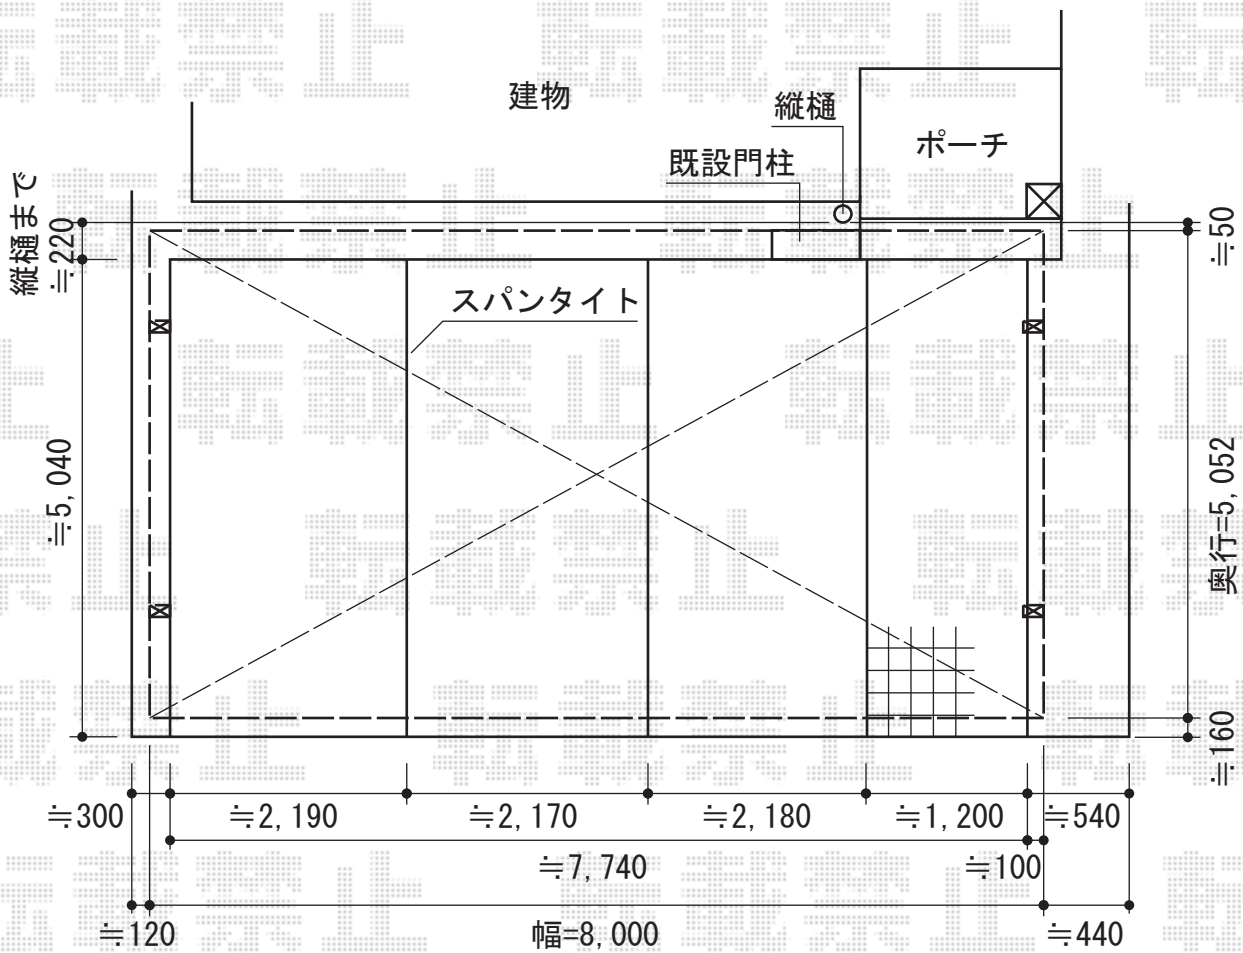

レイナトリプルポート 積雪～20cm対応

YKK AP レイナトリプルポート 積雪～20cm対応

幅=8,000mm

奥行=5,052mm

色：カームブラック

屋根材：熱線遮断ポリカーボネート（アースブルーマット調）

柱仕様：ハイルーフ仕様（有効高 約2,348mm）

現場状況や作図制限により概略図の内容と多少の違いが生じることがございます。  
 施工時は、現場優先とさせて頂きたく思いますので、お立会い頂き、  
 最終のご指示のほど、何卒、宜しくお願い致します。