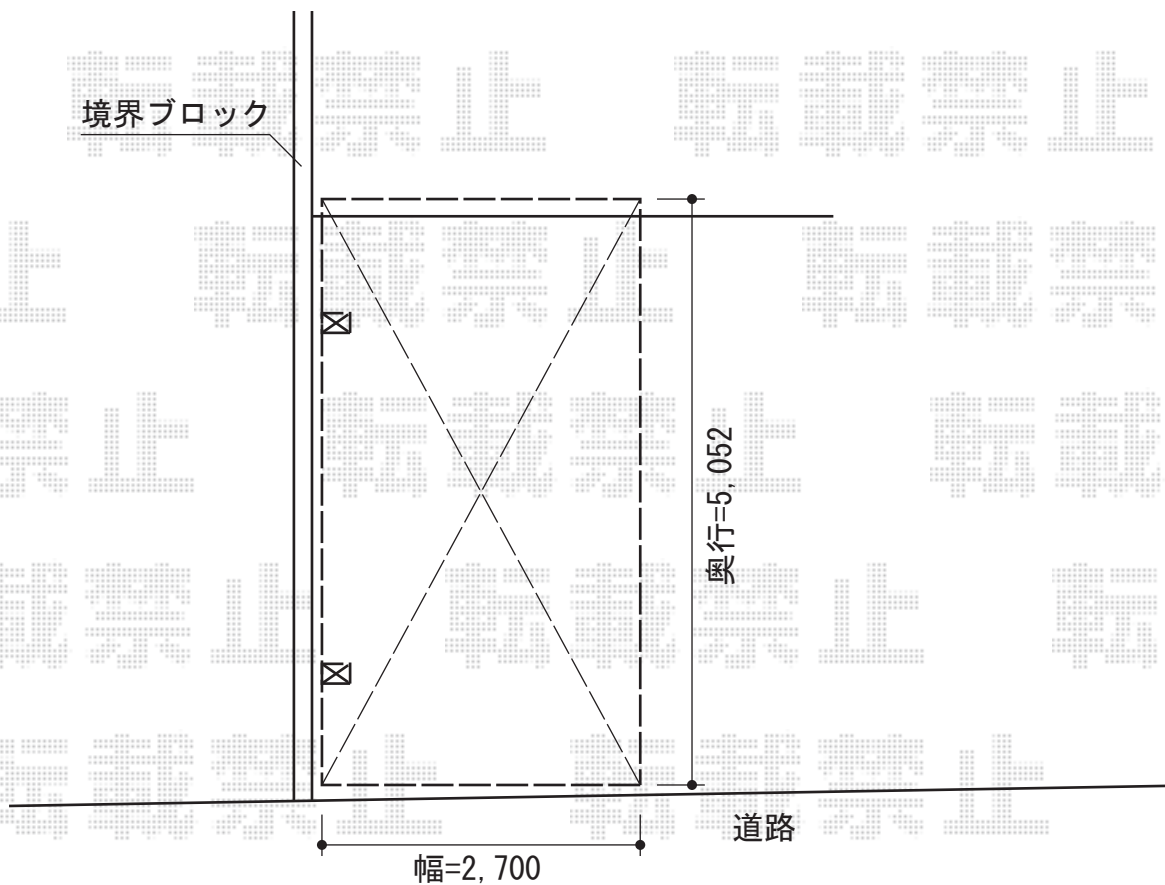

プレシオSPORT 積雪～20cm対応

Value Select プレシオSPORT 積雪～20cm対応

幅=2,700mm

奥行=5,052mm

色：チャコールブラック

屋根材：熱線遮断ポリカーボネート（スカイブルーマット調）

柱仕様：ハイルーフ仕様（有効高 約2,250mm）

現場状況や作図制限により概略図の内容と多少の違いが生じることがございます。  
施工時は、現場優先とさせて頂きたく思いますので、お立会い頂き、  
最終のご指示のほど、何卒、宜しくお願い致します。