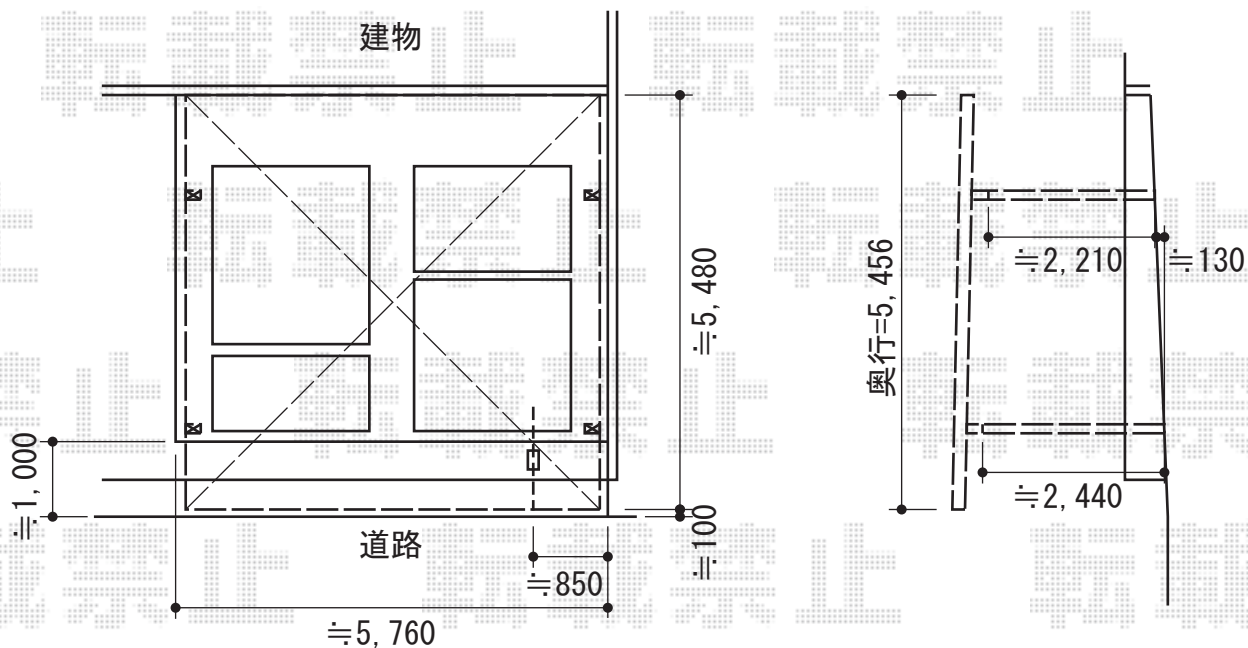

レオンポートneo 2台用 積雪～50cm対応

YKK AP レオンポートneo 2台用 積雪～50cm対応

幅=5,511mm

奥行=5,456mm

色：プラチナステン

屋根材：①スチール折板（ペフ有）

②スチール折板（ペフ無）

柱仕様：標準柱仕様・角柱4本（有効高 約2,340mm）

横材：無し

現場状況や作図制限により概略図の内容と多少の違いが生じることがございます。
施工時は、現場優先とさせていただきますので、お立会い頂き、
最終のご指示のほど、何卒、宜しくお願い致します。

EX-SHOP
HTTP://WWW.EX-SHOP.NET

担当：小林

全ての著作権は、エクスショップに帰属します。当社とのお取引目的外の使用・複製・転載禁止となっております。