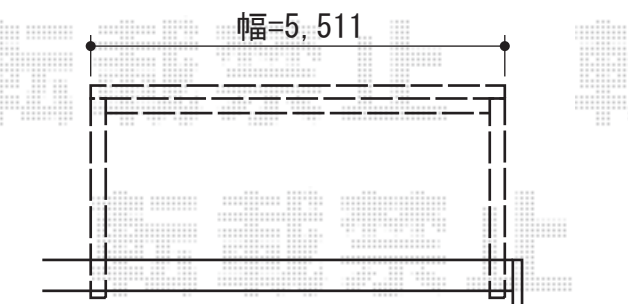

レオンポートneo 2台用 積雪～50cm対応

YKK AP レオンポートneo 2台用 積雪～50cm対応

幅=5,511mm

奥行=5,456mm

色：プラチナステン

屋根材：①スチール折板（ペフ有）

②スチール折板（ペフ無）

柱仕様：標準柱仕様・角柱4本（有効高 約2,340mm）