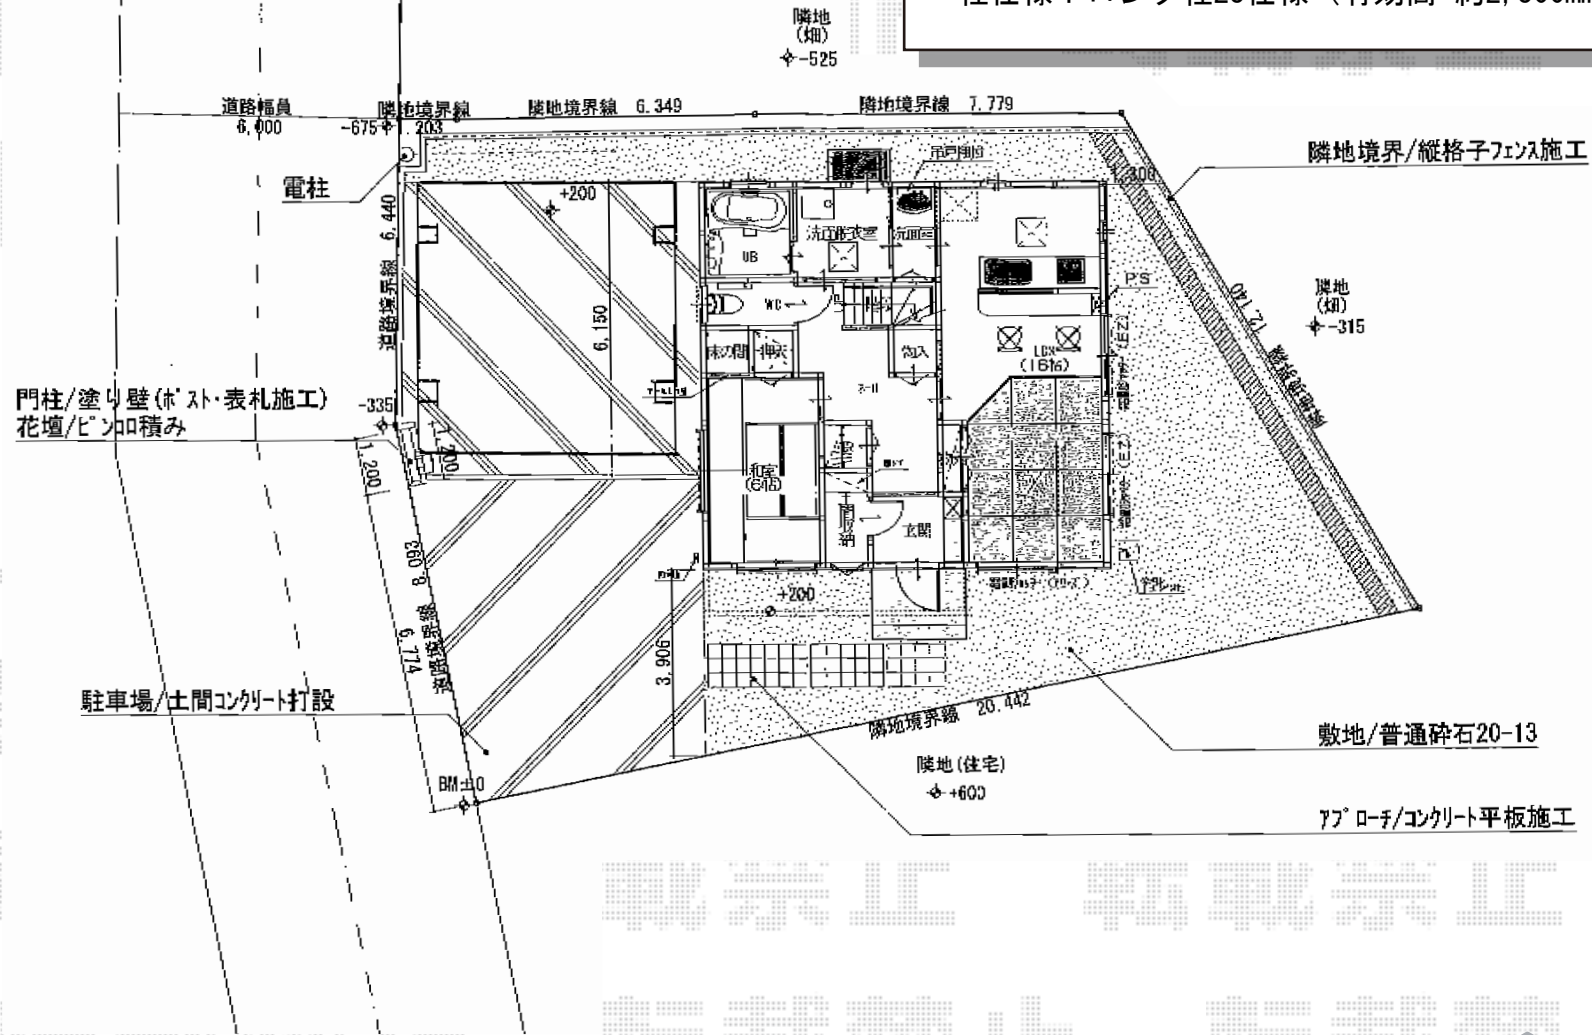

カーブポートシグマIII ワイド 積雪～30cm対応

トステム カーブポートシグマIII ワイド 積雪～30cm対応  
 幅=5,443mm  
 奥行=5,686mm  
 色：【仮】シャイングレー  
 屋根材：熱線吸収ポリカーボネート（ライトブルーマット調）  
 柱仕様：ロング柱23仕様（有効高 約2,300mm）

現場状況や作図制限により概略図の内容と多少の違いが生じることがございます。  
 施工時は、現場優先とさせて頂きたく思いますので、お立会い頂き、  
 最終のご指示のほど、何卒、宜しくお願い致します。