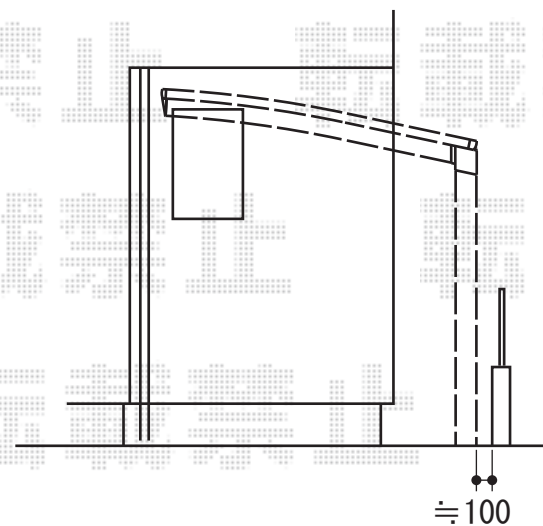

# レグナサポートシグマIII 積雪～30cm対応

トステム レグナサポートシグマIII 積雪～30cm対応  
幅=2,693mm  
奥行=4,982mm  
色：シャイングレー  
屋根材：熱線吸収アクアポリカーボネート（ライトブルー）  
柱仕様：ロング柱23仕様（有効高 約2,300mm）

現場状況や作図制限により概略図の内容と多少の違いが生じることがございます。  
施工時は、現場優先とさせて頂きたく思いますので、お立会い頂き、  
最終のご指示のほど、何卒、宜しくお願い致します。