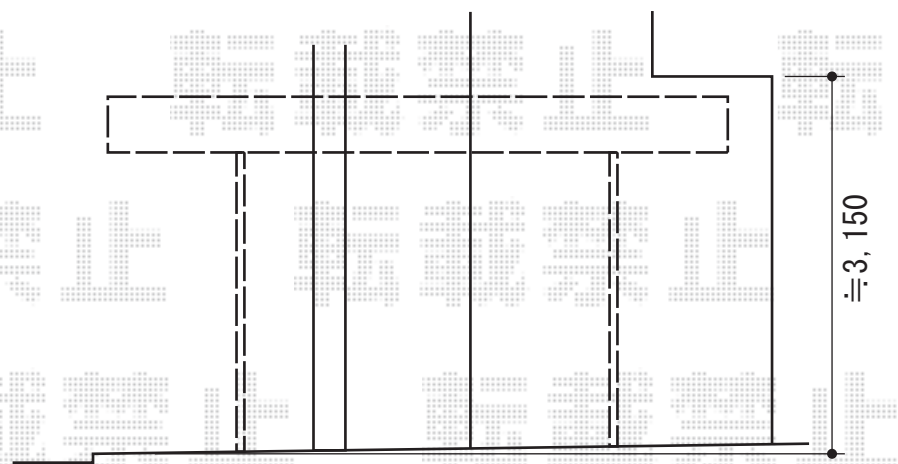

# レグナサポートシグマIII 積雪～30cm対応

トステム レグナサポートシグマIII 積雪～30cm対応  
幅=2,693mm  
奥行=4,982mm  
色：シャイングレー  
屋根材：熱線吸収アクアポリカーボネート（ライトブルー）  
柱仕様：ロング柱23仕様（有効高 約2,300mm）

現場状況や作図制限により概略図の内容と多少の違いが生じることがございます。  
施工時は、現場優先とさせて頂きたく思いますので、お立会い頂き、  
最終のご指示のほど、何卒、宜しくお願い致します。