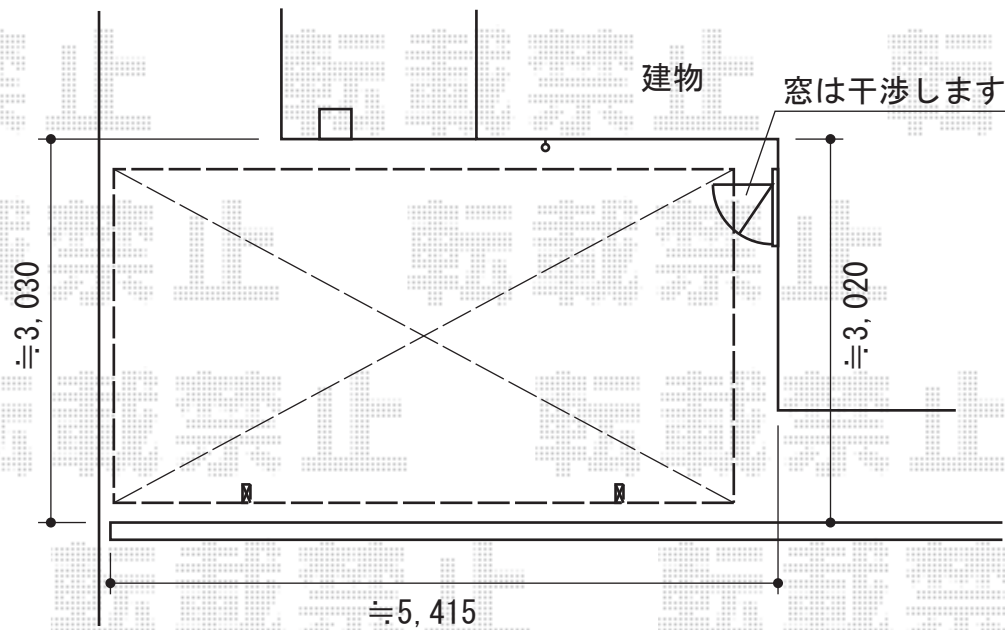

# レグナサポートシグマIII 積雪～30cm対応

トステム レグナサポートシグマIII 積雪～30cm対応  
幅=2,693mm  
奥行=4,982mm  
色：シャイングレー  
屋根材：熱線吸収アクアポリカーボネート（ライトブルー）  
柱仕様：ロング柱23仕様（有効高 約2,300mm）

現場状況や作図制限により概略図の内容と多少の違いが生じることがございます。  
施工時は、現場優先とさせて頂きたく思いますので、お立会い頂き、  
最終のご指示のほど、何卒、宜しくお願い致します。