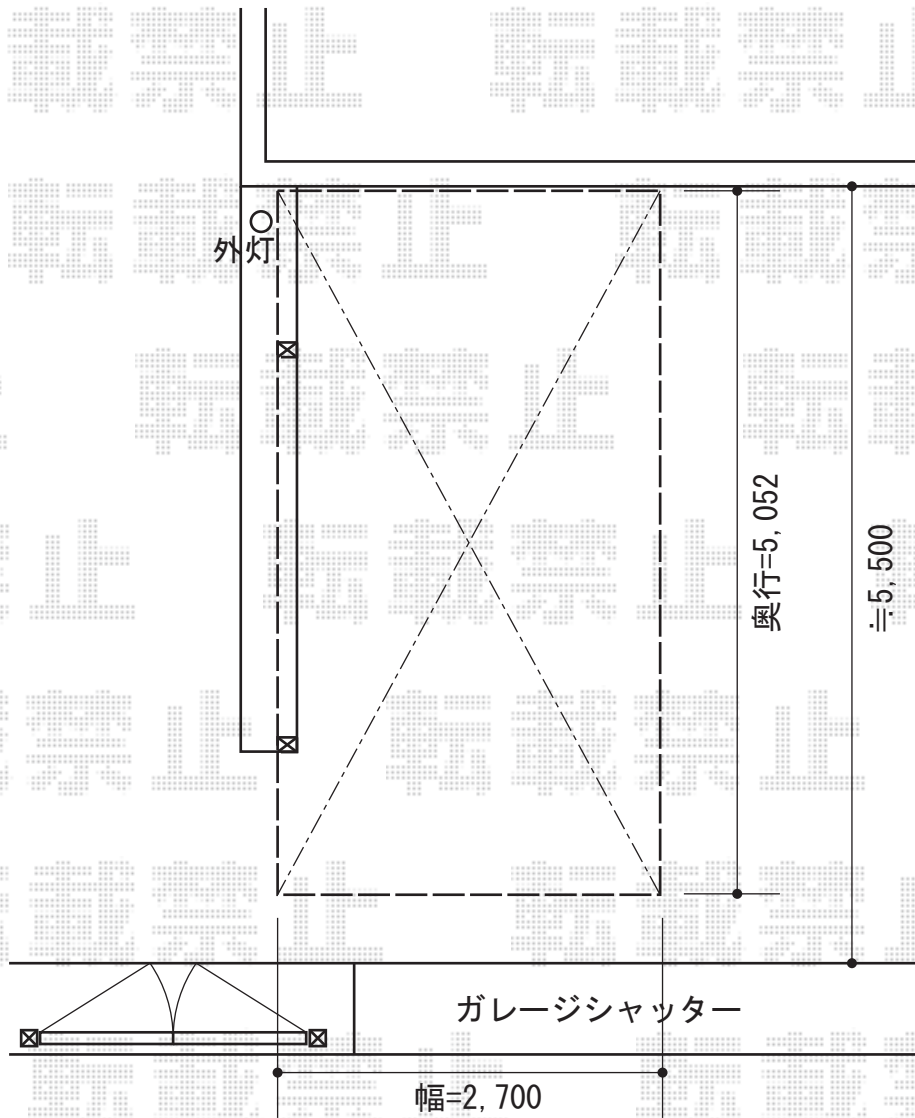

プレシオスポート 積雪～20cm対応

Value Select プレシオスポート 積雪～20cm対応
幅=2,700mm
奥行=5,052mm
色：チャコールブラック
屋根材：ポリカーボネート（スカイブルー）
柱仕様：標準柱仕様（有効高 約1,800mm）

現場状況や作図制限により概略図の内容と多少の違いが生じることがございます。
施工時は、現場優先とさせて頂きたく思いますので、お会い頂き、
最終のご指示のほど、何卒、宜しくお願い致します。