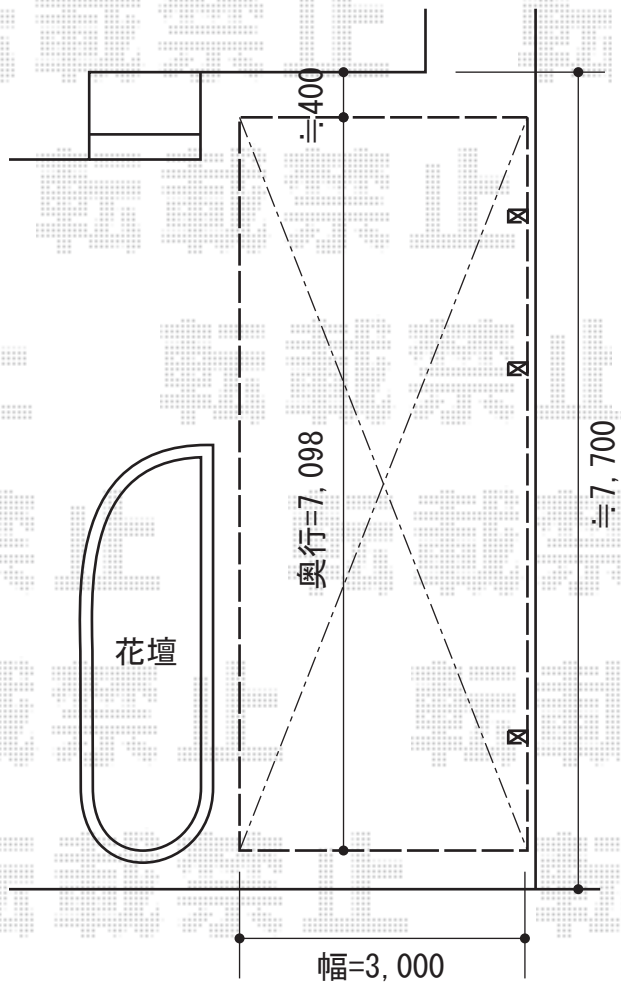

# ウッドデッキ・カーポート

トステム リコステージII 単体  
 間口=1.5間 (2,720mm) 出幅=9尺 (2,713mm)  
 色：ダークグレー 床板：縦貼り  
 幕板：B (薄タイプ) 束柱：A (432mm)  
 リードデッキ1段：2,400mm×500mm (床板3枚)

---

トステム デッキフェンス フラットラチスパネル密目  
 本体：T-10×6枚  
 柱：T-10×7本  
 部品：笠木・端部/コーナーカバー・ベースプレート  
 色：ダークグレー

【デッキイメージ図】

トステム カーブポートシグマIII 延長 積雪~30cm対応  
 幅=3,000mm  
 奥行=7,098mm  
 色：シャイングレー  
 屋根材：熱線吸収アクアポリカーボネート (ライトブルー)  
 柱仕様：標準柱仕様 (有効高 約1,800mm)

現場状況や作図制限により概略図の内容と多少の違いが生じることがございます。  
 施工時は、現場優先とさせて頂きたく思いますので、お立会い頂き、  
 最終のご指示のほど、何卒、宜しくお願い致します。