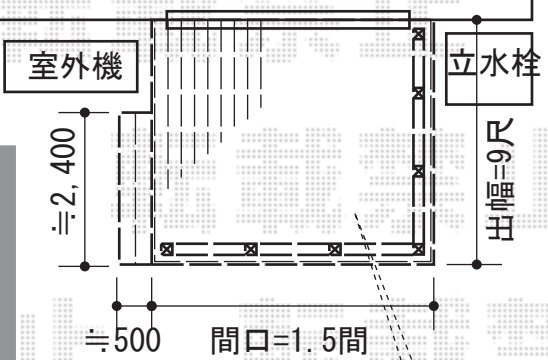

# ウッドデッキ・カーポート

トステム リコステージII 単体  
 間口=1.5間 (2,720mm) 出幅=9尺 (2,713mm)  
 色：ダークグレー 床板：縦貼り  
 幕板：B (薄タイプ) 束柱：A (432mm)  
 リードデッキ1段：2,400mm×500mm (床板3枚)

---

トステム デッキフェンス フラットラチスパネル密目  
 本体：T-10×6枚  
 柱：T-10×7本  
 部品：笠木・端部/コーナーカバー・ベースプレート  
 色：ダークグレー

【デッキイメージ図】

トステム カーブポートシグマIII 延長 積雪~30cm対応  
 幅=3,000mm  
 奥行=7,098mm  
 色：シャイングレー  
 屋根材：熱線吸収アクアポリカーボネート (ライトブルー)  
 柱仕様：標準柱仕様 (有効高 約1,800mm)

現場状況や作図制限により概略図の内容と多少の違いが生じることがございます。  
 施工時は、現場優先とさせて頂きたく思いますので、お立会い頂き、  
 最終のご指示のほど、何卒、宜しくお願い致します。