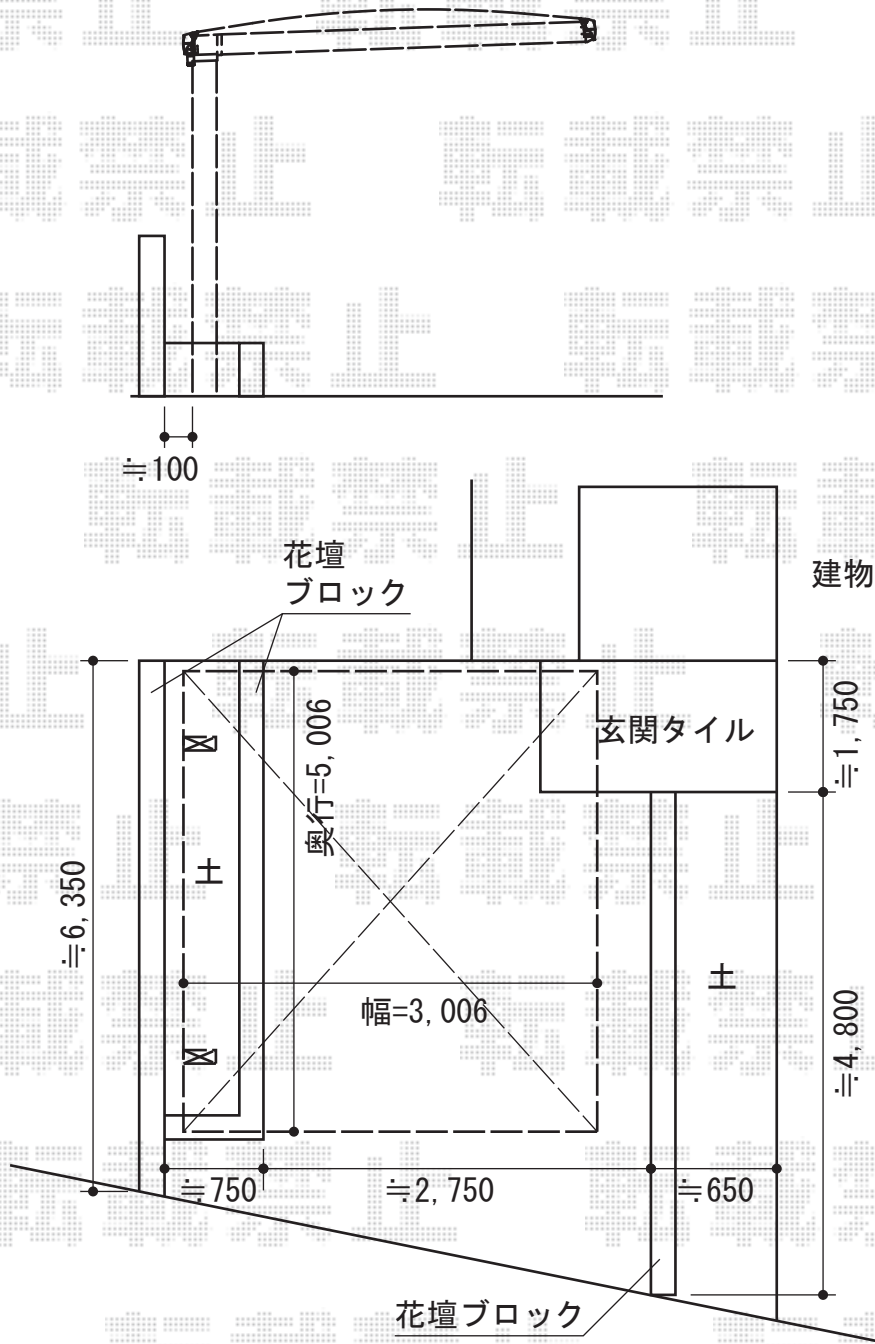

キューブポートプラス レギュラー 積雪～20cm

TOEX キューブポートプラス レギュラー 積雪～20cm
幅=3,006mm
奥行=5,006mm
色：シャイングレー+柿渋
屋根材：ポリカーボネート（クリアマット/すりガラス調）
柱仕様：ロング柱28仕様（有効高 約2,778mm）

現場状況や作図制限により概略図の内容と多少の違いが生じることがございます。
施工時は、現場優先とさせていただきますので、お立会い頂き、
最終のご指示のほど、何卒、宜しくお願い致します。