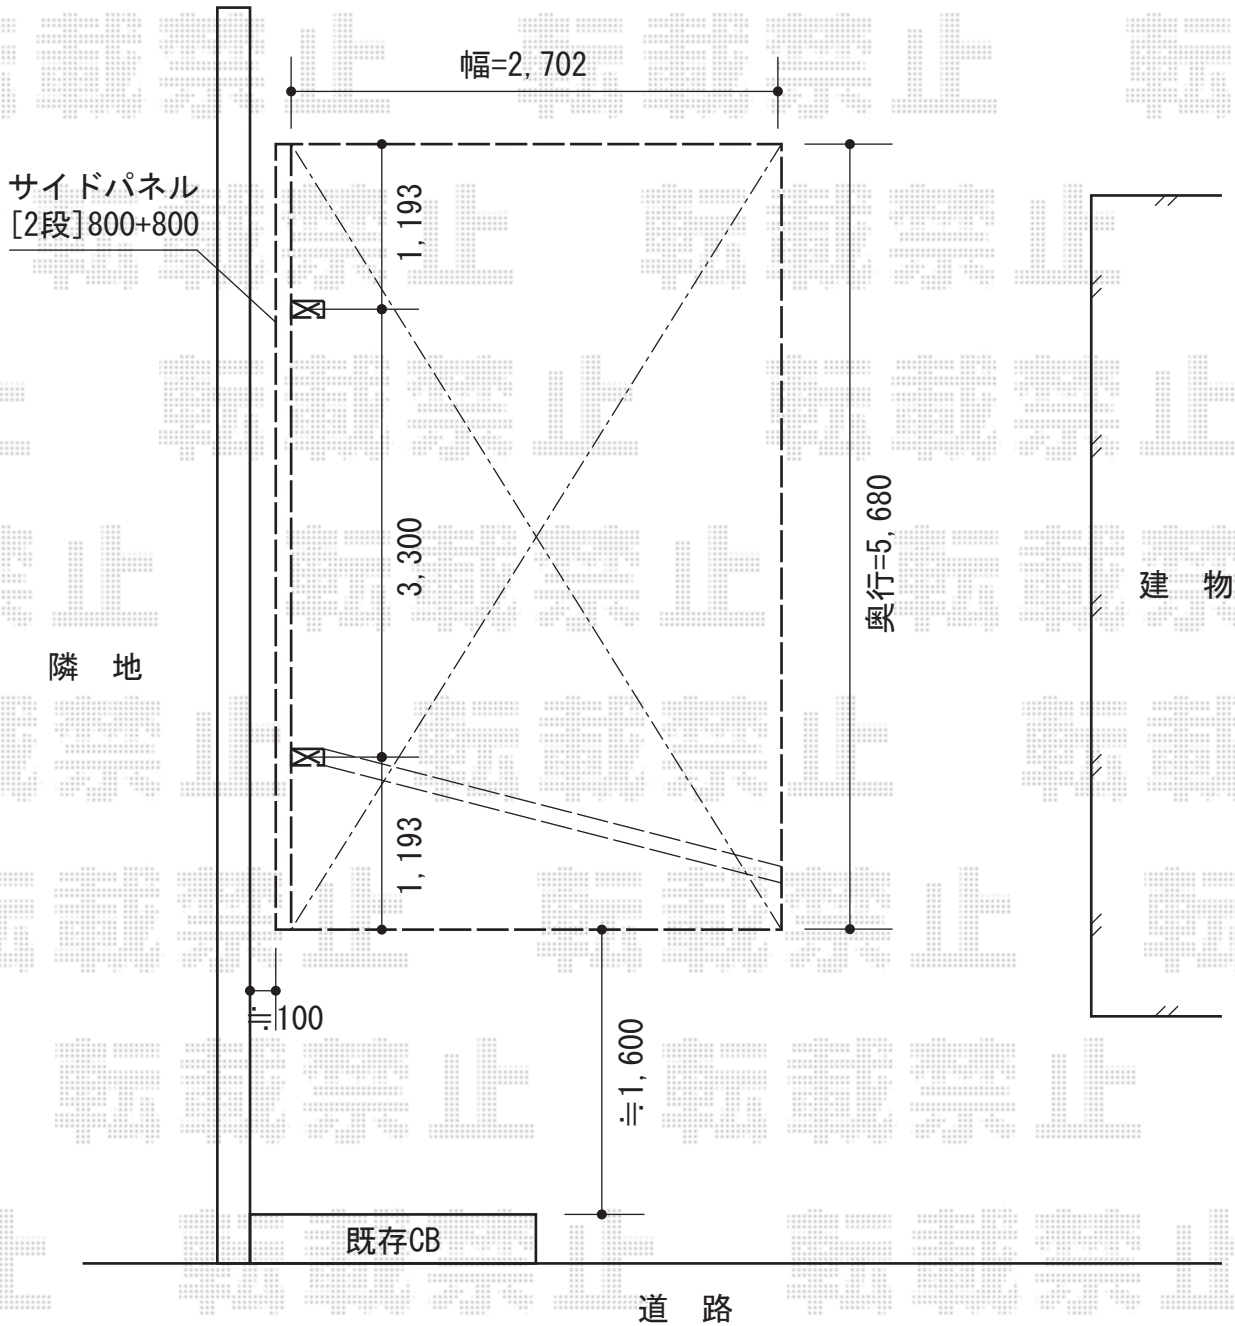

# レガーナポートシグマIII 積雪～30cm対応

トステム レガーナポートシグマIII 積雪～30cm対応

幅=2,702mm

奥行=5,686mm

色：シャイングレー

屋根材：熱線吸収アクアポリカーボネート（ライトブルー）

柱仕様：標準柱仕様（有効高 約1,815mm）

雨樋：有り

トステム 着脱式サポート 標準柱用 1本入り×2

色：シャイングレー

トステム 【カーブポートシグマIII用】 サイドパネル H800+800 ロング柱23・57用

色：シャイングレー

パネル材：熱線吸収アクアポリカーボネート（ライトブルー）

現場状況や作図制限により概略図の内容と多少の違いが生じることがございます。  
 施工時は、現場優先とさせて頂きたく思いますので、お立会い頂き、  
 最終のご指示のほど、何卒、宜しくお願い致します。