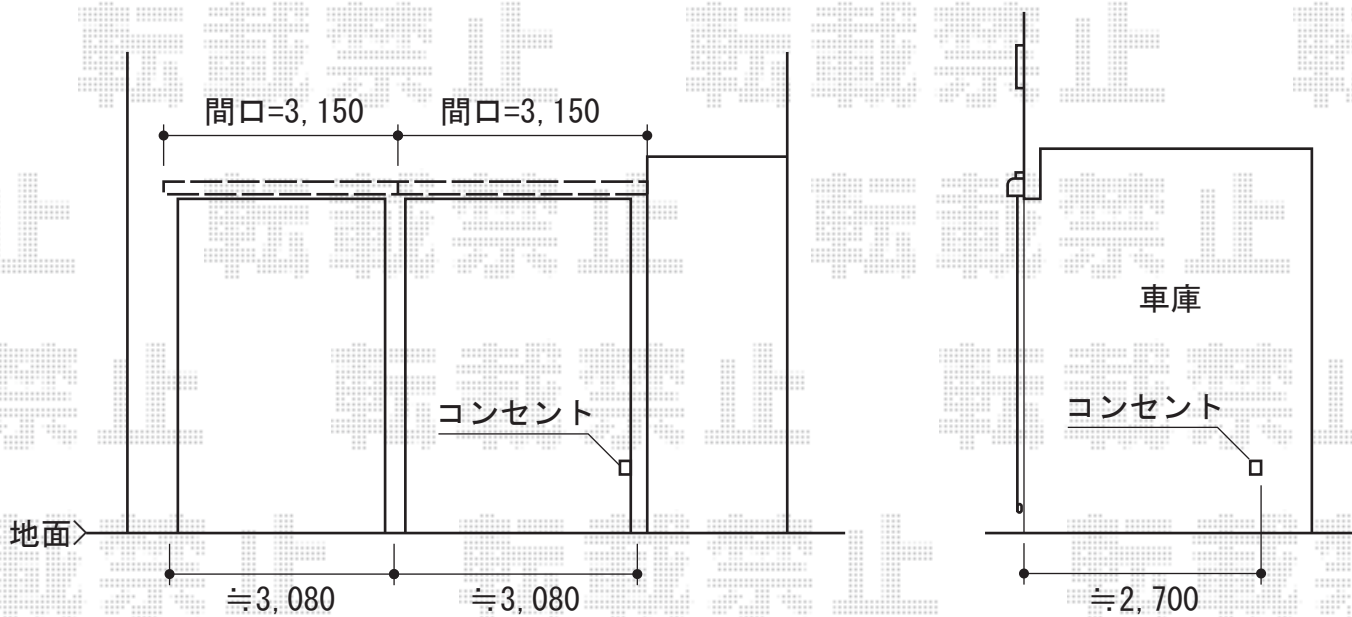

マルキルクス 710タイプ 電動リモコン式×2台

markilux 【1階】マルキルクス 710タイプ 電動リモコン式×2台
間口=3,150mm
出幅=2,500mm
本体色：ホワイト
キャンパス色：標準タイプ (37395)
駆動：電動リモコン式 外観右側駆動
水切り：つき

現場状況や作図制限により概略図の内容と多少の違いが生じることがございます。
施工時は、現場優先とさせて頂きたく思いますので、お立会い頂き、
最終のご指示のほど、何卒、宜しくお願い致します。