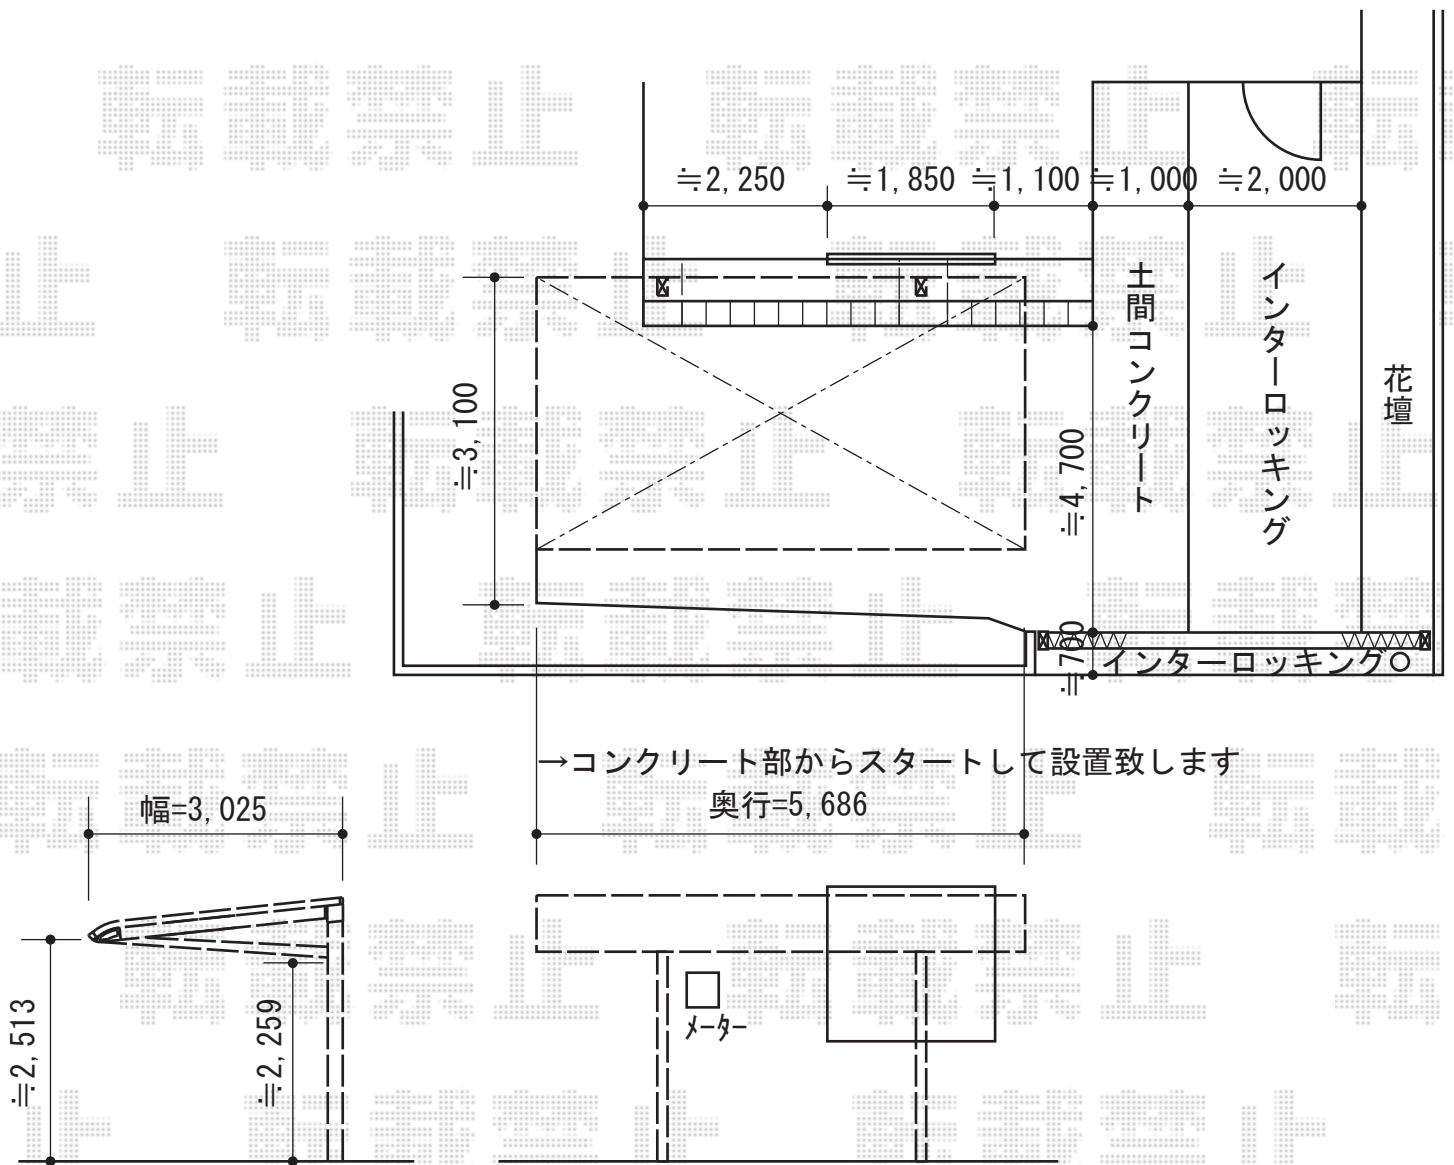

レガーナポートシグマIII 積雪～30cm対応

トステム レガーナポートシグマIII 積雪～30cm対応

幅=3,025mm

奥行=5,686mm

色：【仮】シャイングレー

屋根材：【仮】熱線吸収ポリカーボネート（ライトブルーマット調）

柱仕様：ロング柱23仕様（有効高 約2,259mm）

雨樋：有り