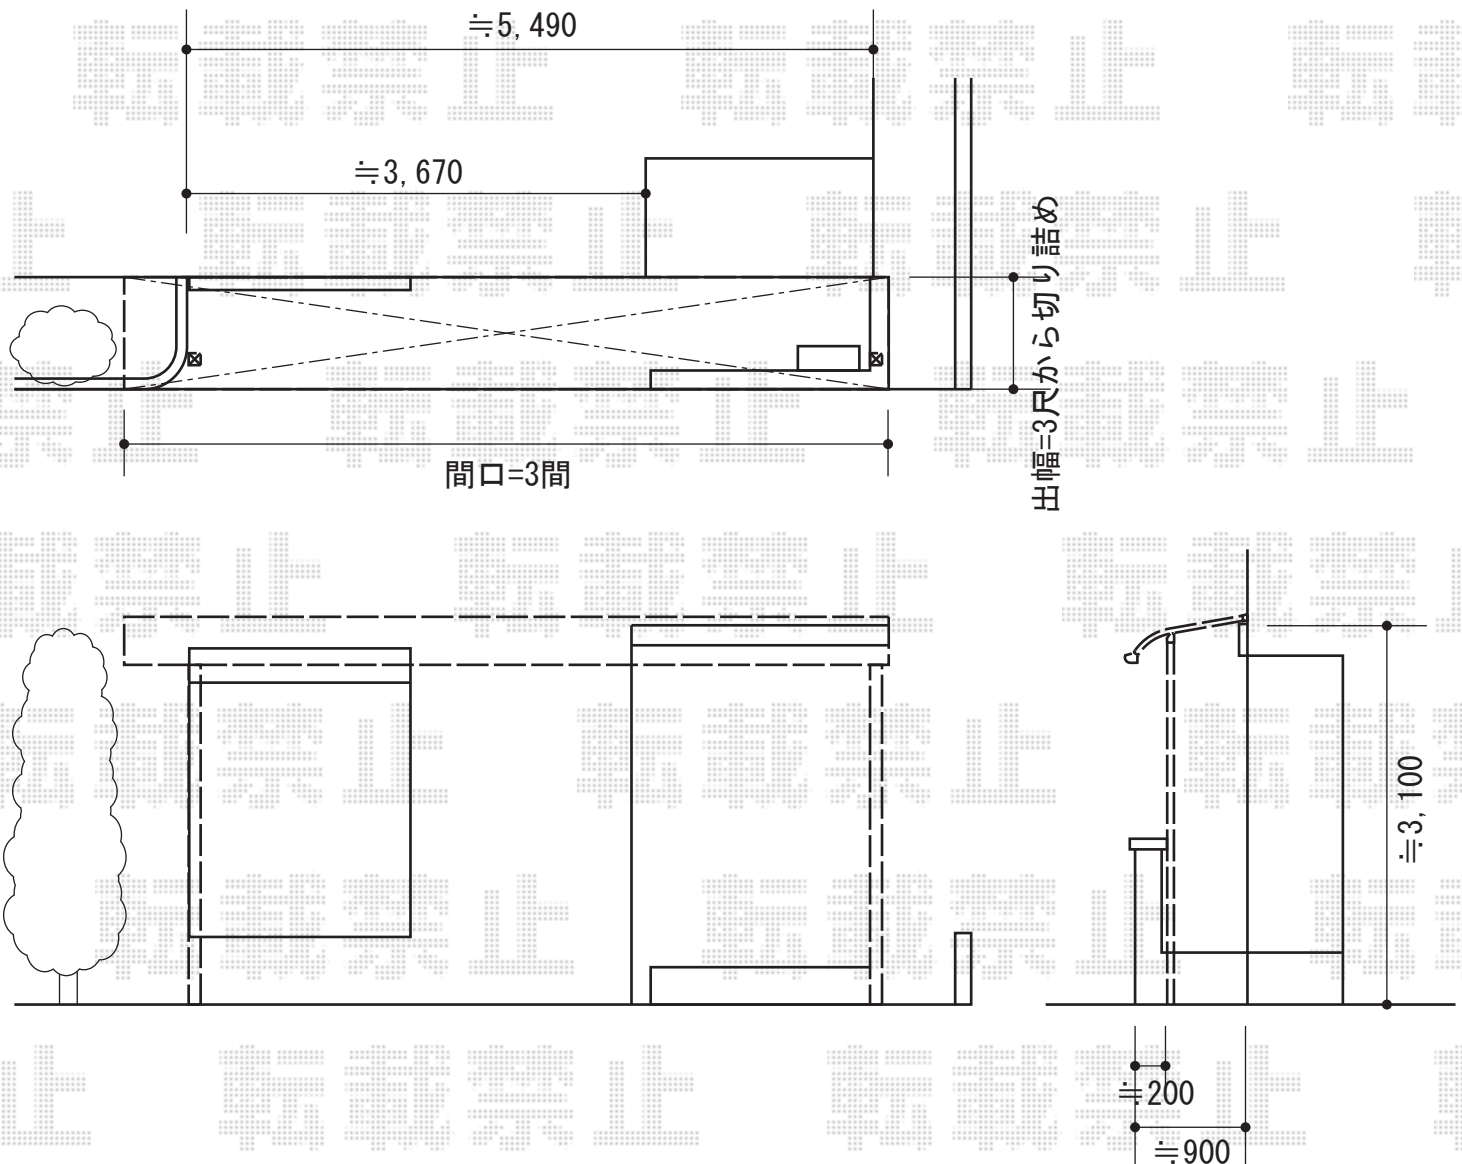

パワーアルファ RB型 テラスタイプ 単体 積雪～30cm対応

トステム パワーアルファ RB型 テラスタイプ 単体 積雪～30cm対応
間口=関東間3.0間通し (柱芯々5,510mm 屋根幅6,120mm)
出幅=3尺 (940mm)
色：ホワイト
屋根材：ポリカーボネート (クリアマット/すりガラス調)
柱仕様：柱奥行移動タイプ/ロング柱 (柱2本)
施工方法：上止め

現場状況や作図制限により概略図の内容と多少の違いが生じることがございます。
施工時は、現場優先とさせて頂きたく思いますので、お立会い頂き、
最終のご指示のほど、何卒、宜しくお願い致します。