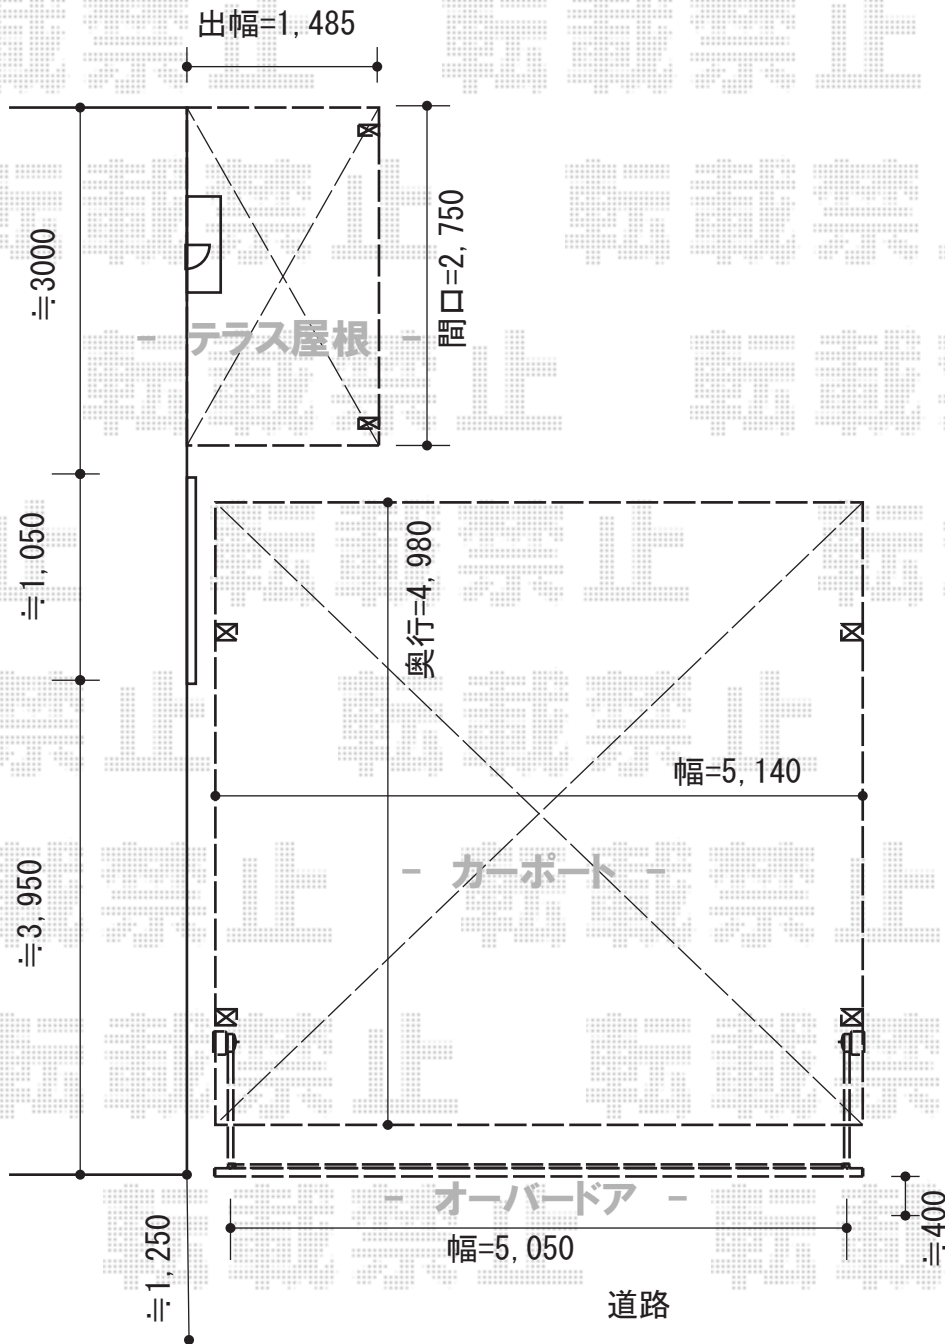

# カーポート・カーゲート・テラス屋根

トステム カーポルトシグマIII ワイド 積雪~30cm対応  
 幅=5,140mm 奥行=4,980mm  
 色：シャイングレー 屋根材：ポリカーボネート（クリアマット/すりガラス調）  
 柱仕様：ロング柱23仕様（有効高 約2,300mm）

Value Select スウィングアップゲートワイド 横格子型 手動式  
 本体（W×H）=5,050mm×1,000mm  
 色：ステンカラー 柱仕様：ハイルーフ仕様（有効高 約2,120mm）  
 駆動：手動式

トステム ライザーテラスII F型 テラスタイプ 単体 積雪~20cm対応  
 間口=関東間1.5間（柱芯々2,530mm 屋根幅2,750mm） 出幅=5尺（1,485mm）  
 色：シャイングレー 屋根材：ポリカーボネート（クリアマット/すりガラス調）  
 柱仕様：ロング柱/柱位置固定タイプ（柱3本）  
 施工方法：上止め

現場状況や作図制限により概略図の内容と多少の違いが生じることがございます。  
 施工時は、現場優先とさせて頂きたく思いますので、お立会い頂き、  
 最終のご指示のほど、何卒、宜しくお願い致します。