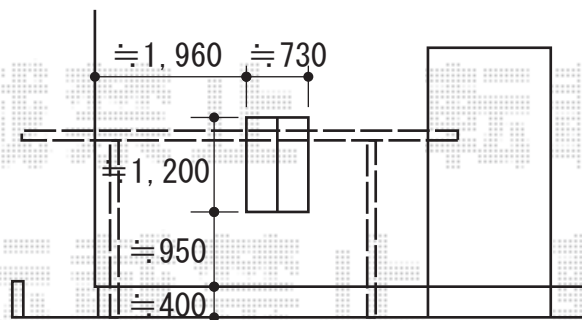

カーブポートシグマIII ワイド 積雪～30cm対応

トステム カーブポートシグマIII ワイド 積雪～30cm対応
 幅=5,140mm
 奥行=5,686mm
 色：シャイングレー
 屋根材：熱線吸収ポリカーボネート（ライトブルーマット調）
 柱仕様：ロング柱23仕様（有効高 約2,300mm）

現場状況や作図制限により概略図の内容と多少の違いが生じることがございます。
 施工時は、現場優先とさせて頂きたく思いますので、お立会い頂き、
 最終のご指示のほど、何卒、宜しくお願い致します。