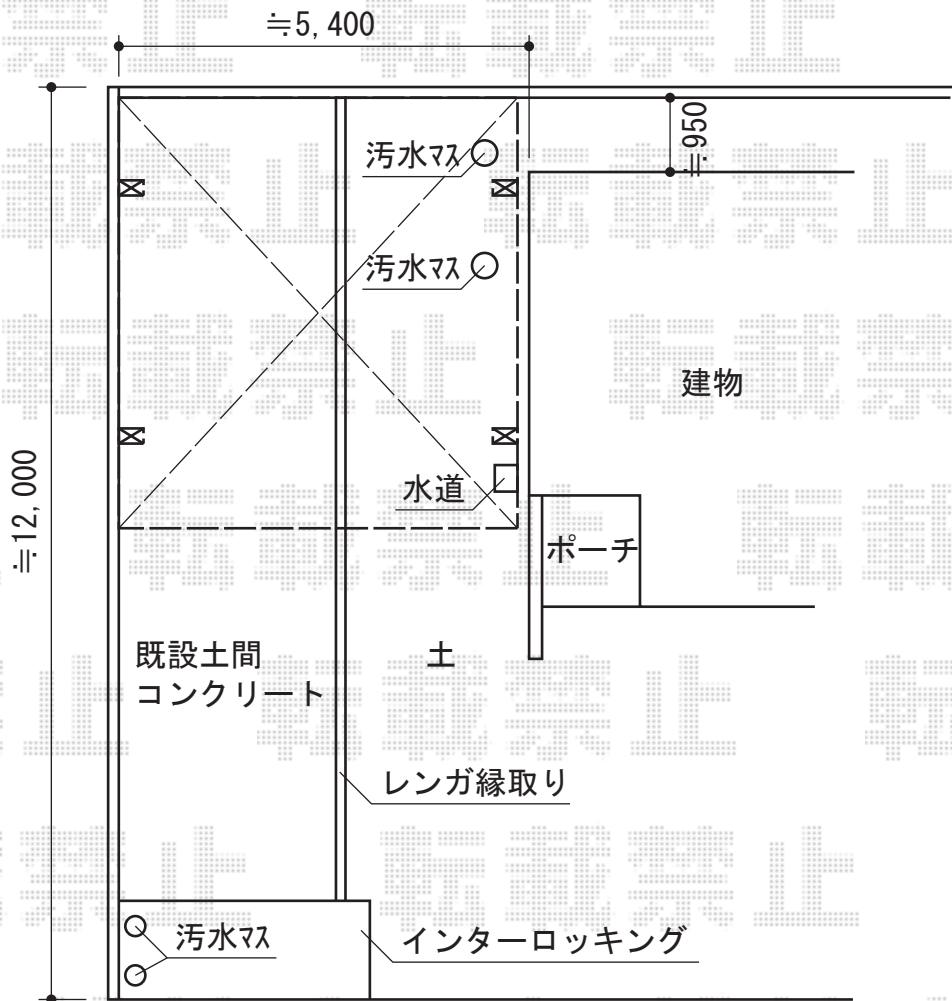

カーブポートシグマIII ワイド 積雪～30cm対応

トステム カーブポートシグマIII ワイド 積雪～30cm対応
 幅=5,140mm
 奥行=5,686mm
 色：シャイングレー
 屋根材：熱線吸収ポリカーボネート（ライトブルーマット調）
 柱仕様：ロング柱23仕様（有効高 約2,300mm）

現場状況や作図制限により概略図の内容と多少の違いが生じることがございます。
 施工時は、現場優先とさせて頂きたく思いますので、お立会い頂き、
 最終のご指示のほど、何卒、宜しくお願い致します。