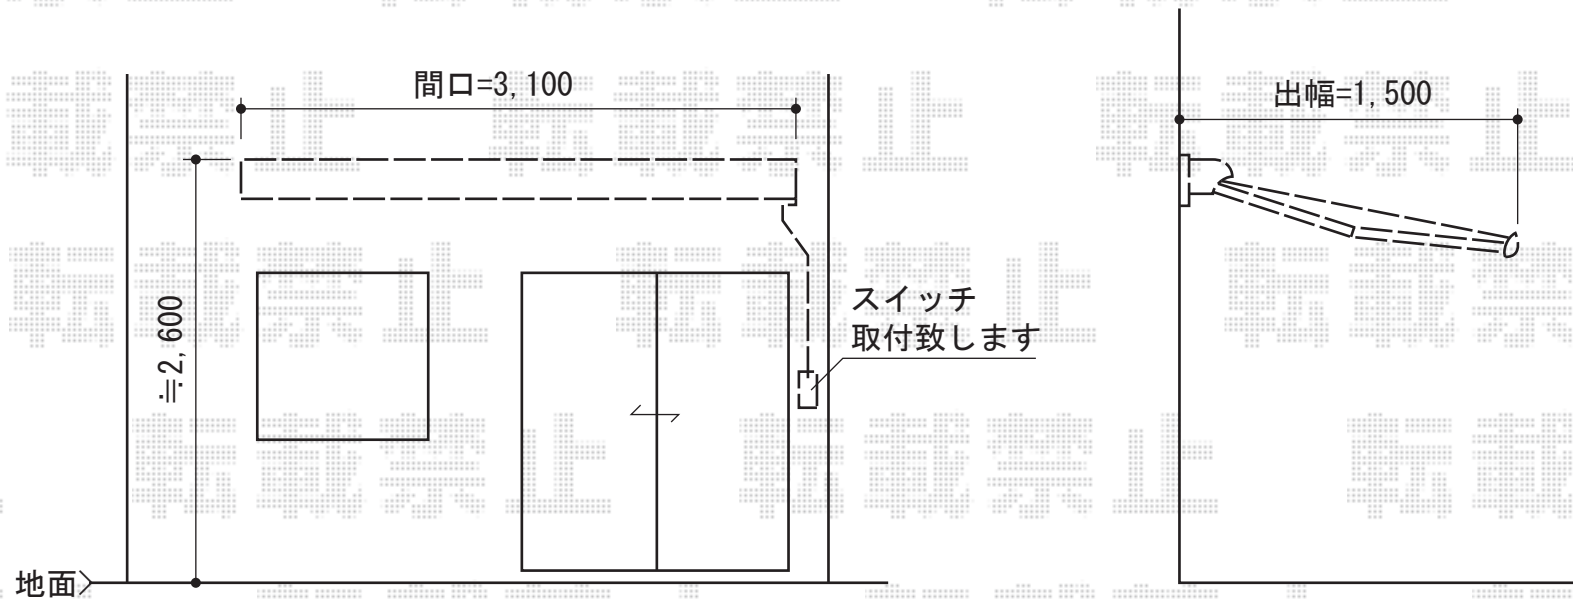

マルキルクス フリューゲル 手動式

markilux マルキルクス フリューゲル 手動式
間口=【特注】3,100mm
出幅=1,500mm
本体色：ブラウン
キャンバス色：ニューパスティ 8890 F T（ブラウン）
駆動：手動式/外観右駆動
クランクハンドル：L1,400
雨ケース：有
フリル：有/ストレート

現場状況や作図制限により概略図の内容と多少の違いが生じることがございます。
施工時は、現場優先とさせて頂きたく思いますので、お立会い頂き、
最終のご指示のほど、何卒、宜しくお願い致します。