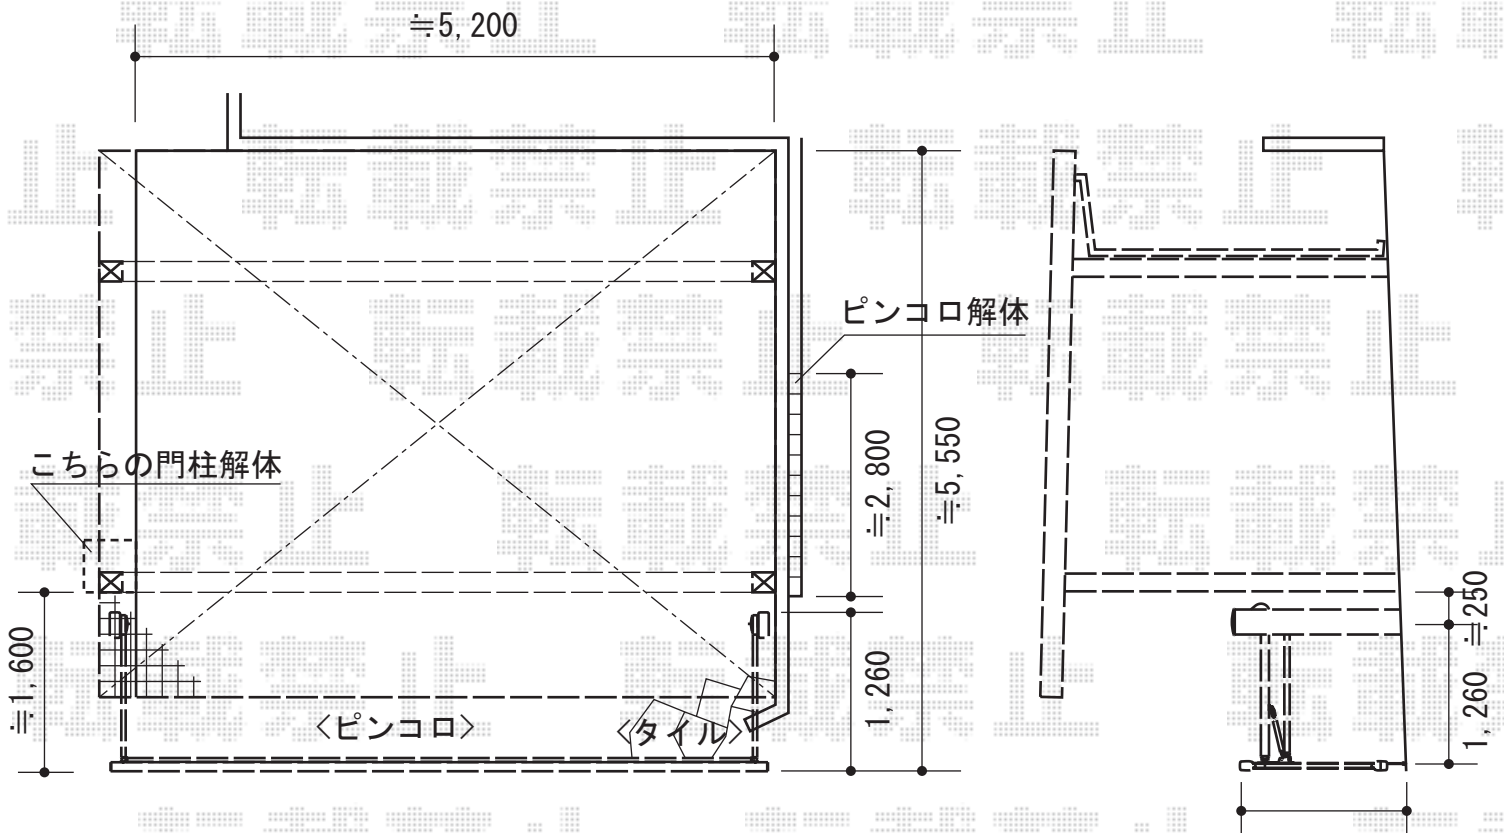

ワイドオーバードアR4型 電動式

TOEX ワイドオーバードアR4型 電動式

本体 (W×H) = (5,350×1,200mm)

色：シャイングレー

柱仕様：ハイルーフ仕様 (有効高 約2,150mm)

駆動：外観左駆動・電動式 (AC100V結線用・1モーター)

TOEX アーキデュオ ワイド 積雪～20cm対応

幅=5,441mm

奥行=5,019mm

色：シャイングレー

屋根材：ポリカーボネート (クリアブルー <透明>)

柱仕様：ロング柱25仕様 (有効高 約2,499mm)

現場状況や作図制限により概略図の内容と多少の違いが生じることがございます。
施工時は、現場優先とさせて頂きたく思いますので、お会い頂き、
最終のご指示のほど、何卒、宜しくお願い致します。

EX-SHOP
HTTP://WWW.EX-SHOP.NET

担当：秋山