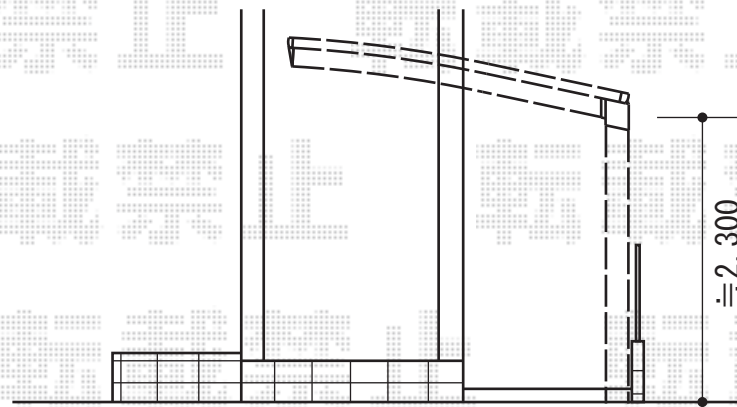

カーブポートシグマIII 積雪～30cm対応

トステム カーブポートシグマIII 積雪～30cm対応
幅=2,701mm
奥行=5,686mm
色：シャイングレー
屋根材：ガリレポリカ（クリアマット/すりガラス調）
柱仕様：ロング柱23仕様（有効高 約2,300mm）

現場状況や作図制限により概略図の内容と多少の違いが生じることがございます。
施工時は、現場優先とさせて頂きたく思いますので、お立会い頂き、
最終のご指示のほど、何卒、宜しくお願い致します。