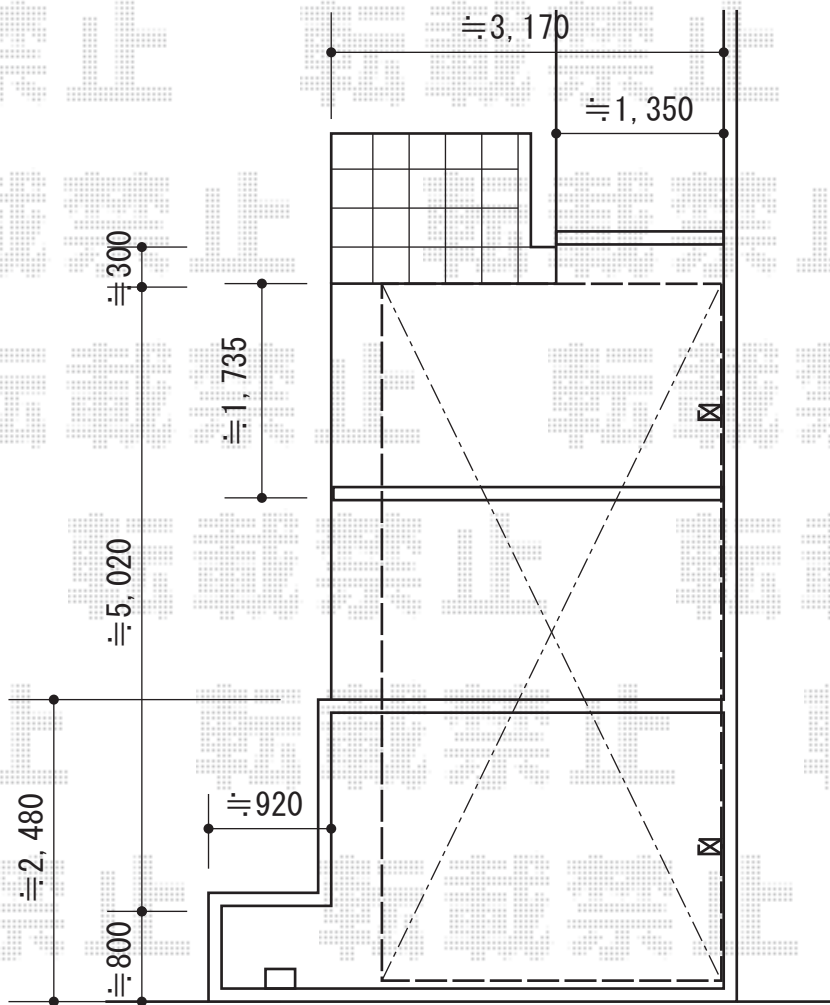

カーブポートシグマIII 積雪～30cm対応

トステム カーブポートシグマIII 積雪～30cm対応
幅=2,701mm
奥行=5,686mm
色：シャイングレー
屋根材：ガリレポリカ（クリアマット/すりガラス調）
柱仕様：ロング柱23仕様（有効高 約2,300mm）

現場状況や作図制限により概略図の内容と多少の違いが生じることがございます。
施工時は、現場優先とさせて頂きたく思いますので、お立会い頂き、
最終のご指示のほど、何卒、宜しくお願い致します。